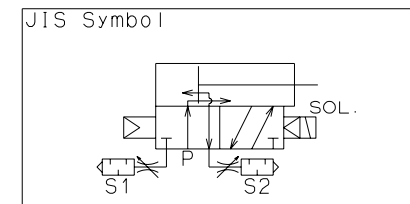

Stroke	L
100	235
150	285
200	335
250	385
300	435
350	485
400	535
500	635
600	735
700	835
800	935

Stroke	JC
0~160	125
161~250	150
251~400	195
401~630	265
631~800	315

Model: MP665-A(B)(D)-TC-160X350-HS
 Maker: KONAN
 File Name: MP66-A-TC-160-HS