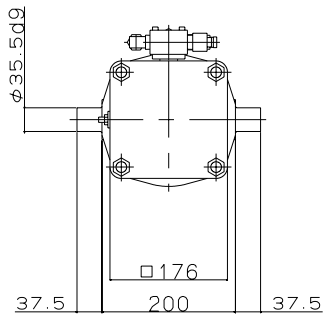

Stroke	L
100	235
150	285
200	335
250	385
300	435
350	485
400	535
500	635
600	735
700	835
800	935

Stroke	JC
0~160	125
161~250	150
251~400	195
401~630	265
631~800	315

Model: MP665-A(B)(D)-TC-160X350-HS
 Maker: KONAN
 File Name: MP66-A-TC-160-HS