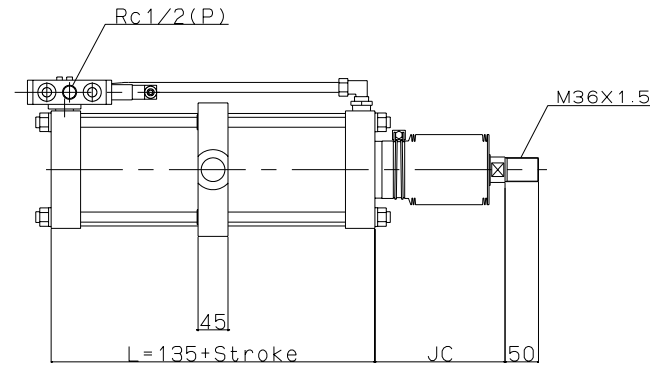

Stroke	L
100	235
150	285
200	335
250	385
300	435
350	485
400	535
500	635
600	735
700	835
800	935

Stroke	JC
0~160	125
161~250	150
251~400	195
401~630	265
631~800	315

Model: MP665-A(B)(D)-TC-160X350-HS
 Maker: KONAN
 File Name: MP66-A-TC-160-HS