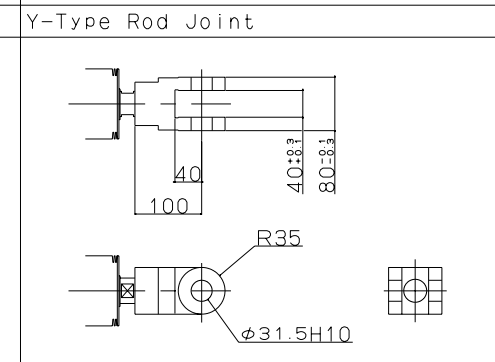

Stroke	L
100	235
150	285
200	335
250	385
300	435
350	485
400	535
500	635
600	735
700	835
800	935

Stroke	JC
0~160	125
161~250	150
251~400	195
401~630	265
631~800	315

Model: MP665-A(B)(D)-TC-160X350-HS
 Maker: KONAN
 File Name: MP66-A-TC-160-HS