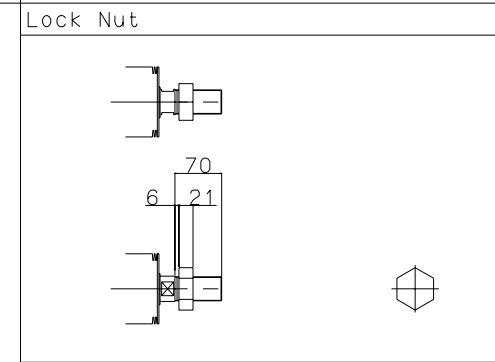

Stroke	L
100	235
150	285
200	335
250	385
300	435
350	485
400	535
500	635
600	735
700	835
800	935

Stroke	JC
0~160	125
161~250	150
251~400	195
401~630	265
631~800	315

Model: MP665-A(B)(D)-TC-160X350-HS
 Maker: KONAN
 File Name: MP66-A-TC-160-HS