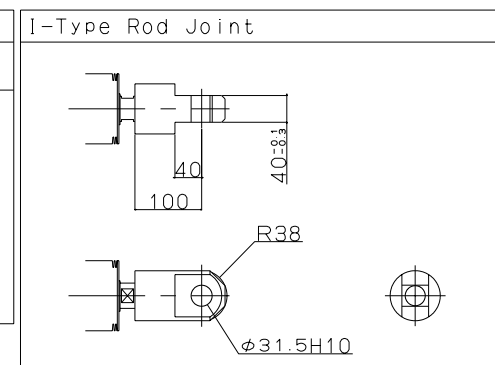

Stroke	L
100	235
150	285
200	335
250	385
300	435
350	485
400	535
500	635
600	735
700	835
800	935

Stroke	JC
0~160	125
161~250	150
251~400	195
401~630	265
631~800	315

Model: MP665-A(B)(D)-TC-160X350-HS
 Maker: KONAN
 File Name: MP66-A-TC-160-HS