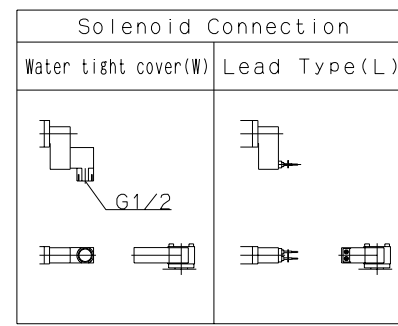

Stroke	L
100	235
150	285
200	335
250	385
300	435
350	485
400	535
500	635
600	735
700	835
800	935

Stroke	JC
0~160	125
161~250	150
251~400	195
401~630	265
631~800	315

Model: MP665-A(B)(D)-TC-160X350-HS
 Maker: KONAN
 File Name: MP66-A-TC-160-HS