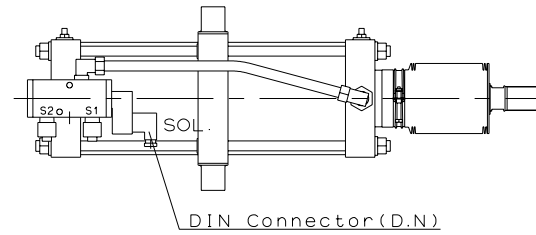

Stroke	L
100	235
150	285
200	335
250	385
300	435
350	485
400	535
500	635
600	735
700	835
800	935

Stroke	JC
0~160	125
161~250	150
251~400	195
401~630	265
631~800	315

Model: MP665-A(B)(D)-TC-160X350-HS
 Maker: KONAN
 File Name: MP66-A-TC-160-HS