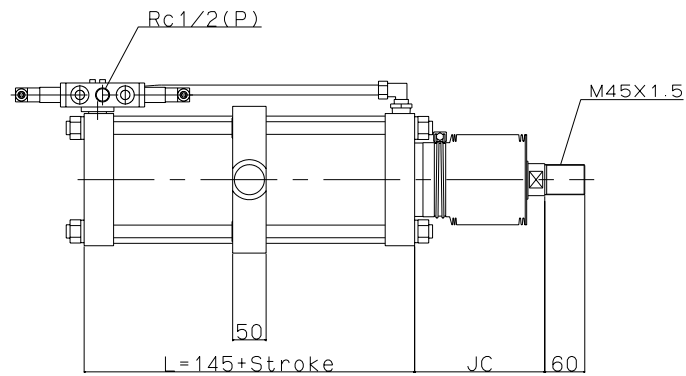

Stroke	L
100	245
150	295
200	345
250	395
300	445
350	495
400	545
500	645
600	745
700	845
800	945
900	1045
1000	1145

Stroke	JC
0~250	150
251~400	195
401~630	265
631~1000	375

JIS Symbol

Model: MP665-A(B)(D)-TC-180X350-HD
 Maker: KONAN
 File Name: MP66-A-TC-180-HD