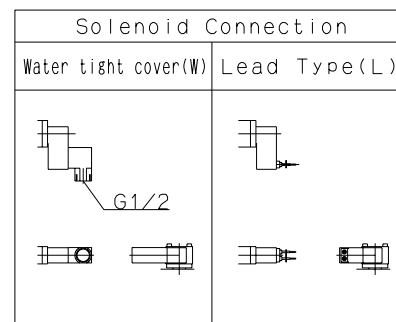

Stroke	L
100	245
150	295
200	345
250	395
300	445
350	495
400	545
500	645
600	745
700	845
800	945
900	1045
1000	1145

Stroke	JC
0~250	150
251~400	195
401~630	265
631~1000	375

JIS Symbol

Model: MP665-A(B)(D)-TC-180X350-HD
 Maker: KONAN
 File Name: MP66-A-TC-180-HD