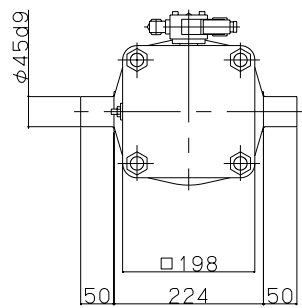

Stroke	L
100	245
150	295
200	345
250	395
300	445
350	495
400	545
500	645
600	745
700	845
800	945
900	1045
1000	1145

Stroke	JC
0~250	150
251~400	195
401~630	265
631~1000	375

JIS Symbol

Model: MP665-A(B)(D)-TC-180X350-HD
 Maker: KONAN
 File Name: MP66-A-TC-180-HD