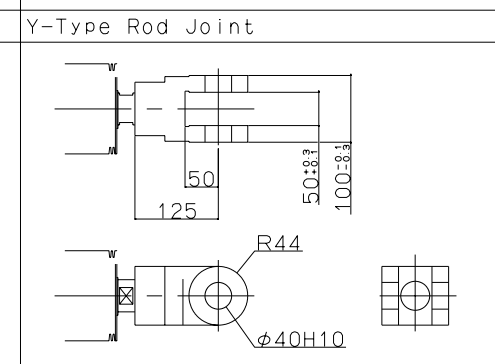

Stroke	L
100	245
150	295
200	345
250	395
300	445
350	495
400	545
500	645
600	745
700	845
800	945
900	1045
1000	1145

Stroke	JC
0~250	150
251~400	195
401~630	265
631~1000	375

JIS Symbol

Model: MP665-A(B)(D)-TC-180X350-HD
 Maker: KONAN
 File Name: MP66-A-TC-180-HD