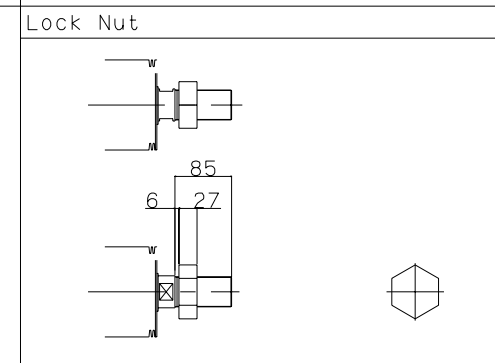

Stroke	L
100	245
150	295
200	345
250	395
300	445
350	495
400	545
500	645
600	745
700	845
800	945
900	1045
1000	1145

Stroke	JC
0~250	150
251~400	195
401~630	265
631~1000	375

JIS Symbol

Model: MP665-A(B)(D)-TC-180X350-HD
 Maker: KONAN
 File Name: MP66-A-TC-180-HD