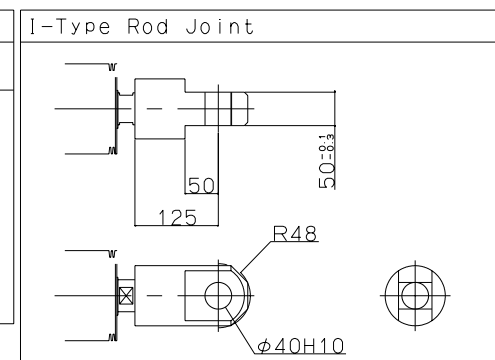

Stroke	L
100	245
150	295
200	345
250	395
300	445
350	495
400	545
500	645
600	745
700	845
800	945
900	1045
1000	1145

Stroke	JC
0~250	150
251~400	195
401~630	265
631~1000	375

JIS Symbol

Model: MP665-A(B)(D)-TC-180X350-HD
 Maker: KONAN
 File Name: MP66-A-TC-180-HD