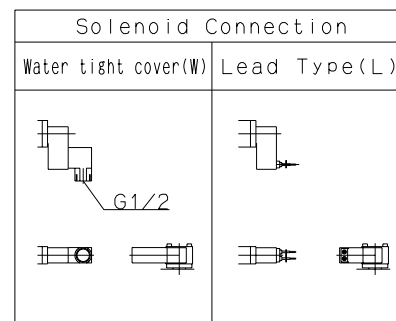

Stroke	L
100	245
150	295
200	345
250	395
300	445
350	495
400	545
500	645
600	745
700	845
800	945
900	1045
1000	1145

Stroke	JC
0~250	150
251~400	195
401~630	265
631~1000	375

JIS Symbol

Model: MP665-A(B)(D)-TC-180X350-HS
 Maker: KONAN
 File Name: MP66-A-TC-180-HS