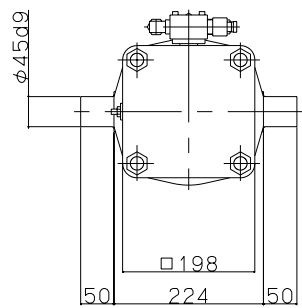

Stroke	L
100	245
150	295
200	345
250	395
300	445
350	495
400	545
500	645
600	745
700	845
800	945
900	1045
1000	1145

Stroke	JC
0~250	150
251~400	195
401~630	265
631~1000	375

JIS Symbol

Model: MP665-A(B)(D)-TC-180X350-HS
 Maker: KONAN
 File Name: MP66-A-TC-180-HS