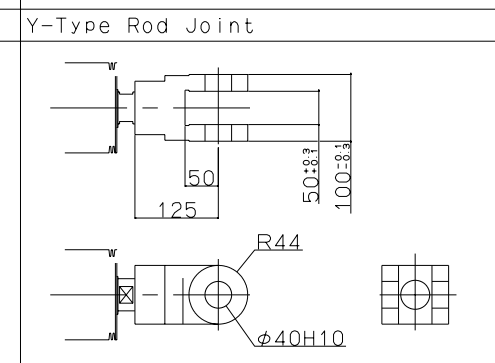

Stroke	L
100	245
150	295
200	345
250	395
300	445
350	495
400	545
500	645
600	745
700	845
800	945
900	1045
1000	1145

Stroke	JC
0~250	150
251~400	195
401~630	265
631~1000	375

JIS Symbol

Model: MP665-A(B)(D)-TC-180X350-HS
 Maker: KONAN
 File Name: MP66-A-TC-180-HS