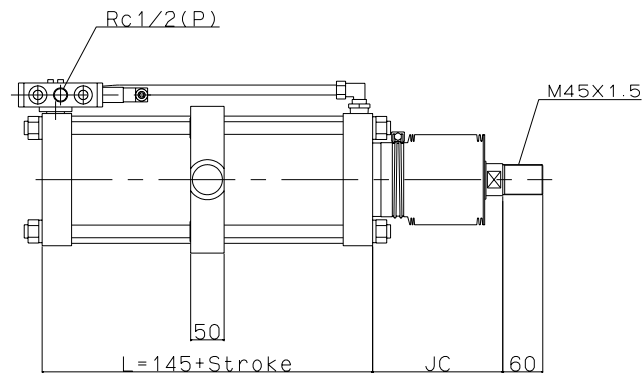

Stroke	L
100	245
150	295
200	345
250	395
300	445
350	495
400	545
500	645
600	745
700	845
800	945
900	1045
1000	1145

Stroke	JC
0~250	150
251~400	195
401~630	265
631~1000	375

JIS Symbol

Model: MP665-A(B)(D)-TC-180X350-HS
 Maker: KONAN
 File Name: MP66-A-TC-180-HS