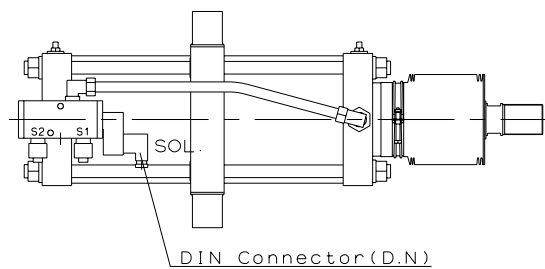

Stroke	L
100	245
150	295
200	345
250	395
300	445
350	495
400	545
500	645
600	745
700	845
800	945
900	1045
1000	1145

Stroke	JC
0~250	150
251~400	195
401~630	265
631~1000	375

JIS Symbol

Model: MP665-A(B)(D)-TC-180X350-HS
 Maker: KONAN
 File Name: MP66-A-TC-180-HS