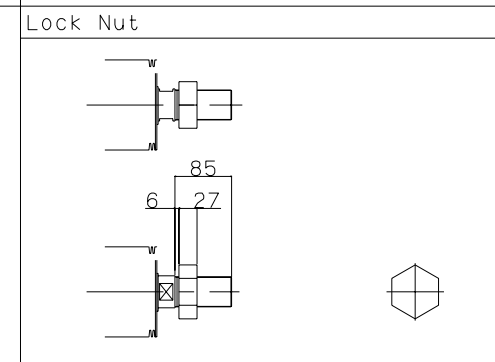

Stroke	L
100	245
150	295
200	345
250	395
300	445
350	495
400	545
500	645
600	745
700	845
800	945
900	1045
1000	1145

Stroke	JC
0~250	150
251~400	195
401~630	265
631~1000	375

JIS Symbol

Model: MP665-A(B)(D)-TC-180X350-HS
 Maker: KONAN
 File Name: MP66-A-TC-180-HS