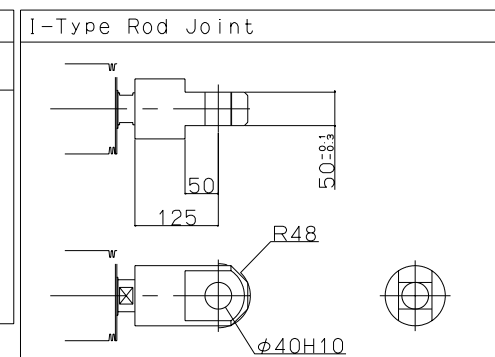

Stroke	L
100	245
150	295
200	345
250	395
300	445
350	495
400	545
500	645
600	745
700	845
800	945
900	1045
1000	1145

Stroke	JC
0~250	150
251~400	195
401~630	265
631~1000	375

JIS Symbol

Model: MP665-A(B)(D)-TC-180X350-HS
 Maker: KONAN
 File Name: MP66-A-TC-180-HS