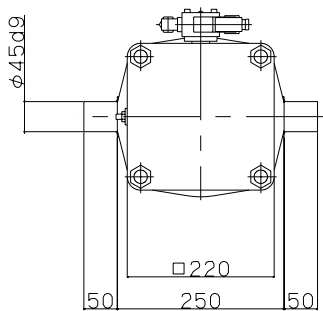

Stroke	L
100	245
150	295
200	345
250	395
300	445
350	495
400	545
500	645
600	745
700	845
800	945
900	1045
1000	1145

Stroke	JC
0~250	150
251~400	195
401~630	265
631~1000	375

JIS Symbol

Model: MP665-A(B)(D)-TC-200X350-HD
 Maker: KONAN
 File Name: MP66-A-TC-200-HD