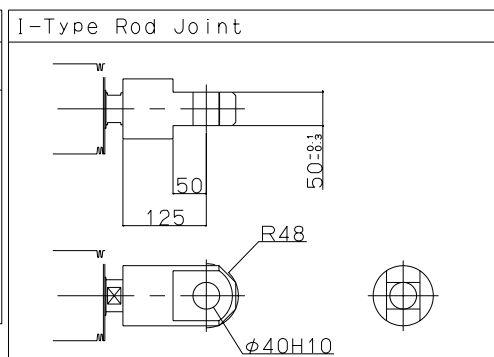

Stroke	L
100	245
150	295
200	345
250	395
300	445
350	495
400	545
500	645
600	745
700	845
800	945
900	1045
1000	1145

Stroke	JC
0~250	150
251~400	195
401~630	265
631~1000	375

JIS Symbol

Model: MP665-A(B)(D)-TC-200X350-HD
 Maker: KONAN
 File Name: MP66-A-TC-200-HD