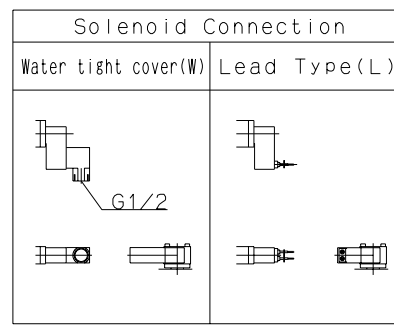

Stroke	L
100	245
150	295
200	345
250	395
300	445
350	495
400	545
500	645
600	745
700	845
800	945
900	1045
1000	1145

Stroke	JC
0~250	150
251~400	195
401~630	265
631~1000	375

JIS Symbol

Model: MP665-A(B)(D)-TC-200X350-HD
 Maker: KONAN
 File Name: MP66-A-TC-200-HD