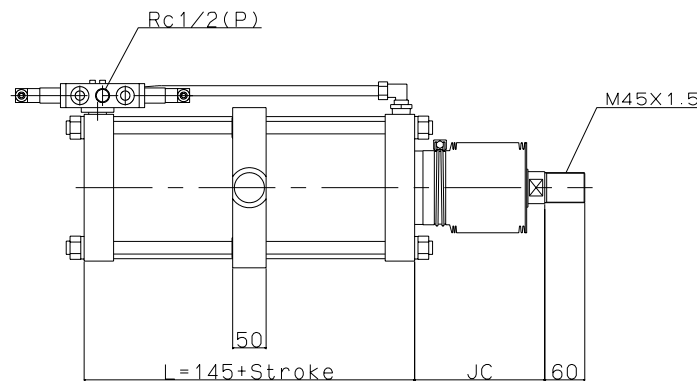

Stroke	L
100	245
150	295
200	345
250	395
300	445
350	495
400	545
500	645
600	745
700	845
800	945
900	1045
1000	1145

Stroke	JC
0~250	150
251~400	195
401~630	265
631~1000	375

JIS Symbol

Model: MP665-A(B)(D)-TC-200X350-HD
 Maker: KONAN
 File Name: MP66-A-TC-200-HD