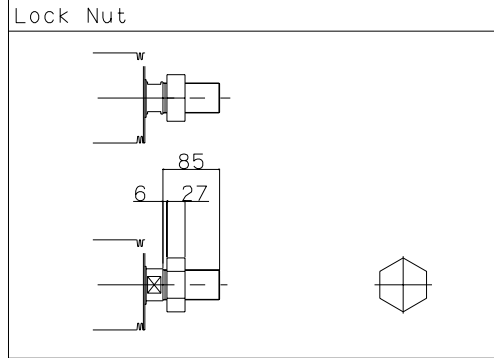

Stroke	L
100	245
150	295
200	345
250	395
300	445
350	495
400	545
500	645
600	745
700	845
800	945
900	1045
1000	1145

Stroke	JC
0~250	150
251~400	195
401~630	265
631~1000	375

JIS Symbol

Model: MP665-A(B)(D)-TC-200X350-HD
 Maker: KONAN
 File Name: MP66-A-TC-200-HD