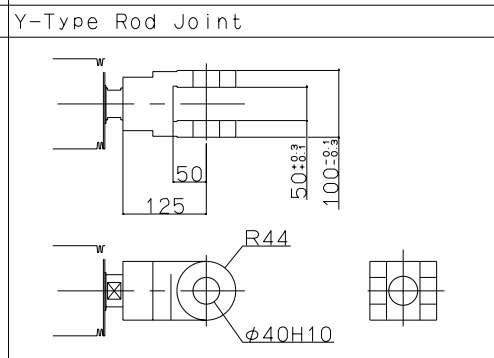

Stroke	L
100	245
150	295
200	345
250	395
300	445
350	495
400	545
500	645
600	745
700	845
800	945
900	1045
1000	1145

Stroke	JC
0~250	150
251~400	195
401~630	265
631~1000	375

JIS Symbol

Model: MP665-A(B)(D)-TC-200X350-HD
 Maker: KONAN
 File Name: MP66-A-TC-200-HD