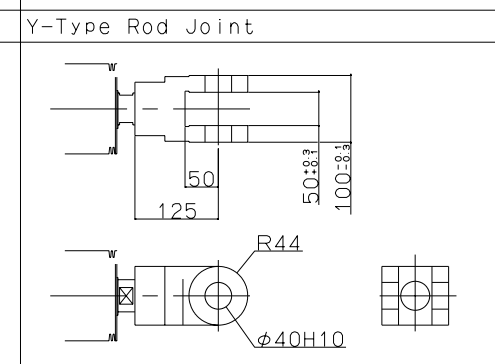

Stroke	L
100	245
150	295
200	345
250	395
300	445
350	495
400	545
500	645
600	745
700	845
800	945
900	1045
1000	1145

Stroke	JC
0~250	150
251~400	195
401~630	265
631~1000	375

JIS Symbol

Model: MP665-A(B)(D)-TC-200X350-HS  
 Maker: KONAN  
 File Name: MP66-A-TC-200-HS