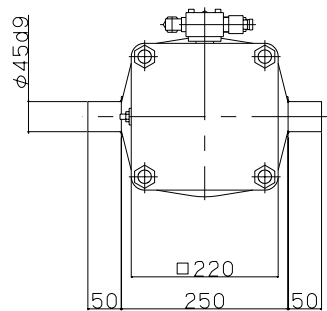

Stroke	L
100	245
150	295
200	345
250	395
300	445
350	495
400	545
500	645
600	745
700	845
800	945
900	1045
1000	1145

Stroke	JC
0~250	150
251~400	195
401~630	265
631~1000	375

JIS Symbol

Model: MP665-A(B)(D)-TC-200X350-HS  
 Maker: KONAN  
 File Name: MP66-A-TC-200-HS