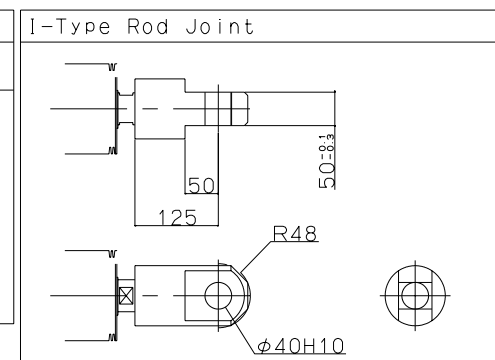

Stroke	L
100	245
150	295
200	345
250	395
300	445
350	495
400	545
500	645
600	745
700	845
800	945
900	1045
1000	1145

Stroke	JC
0~250	150
251~400	195
401~630	265
631~1000	375

JIS Symbol

Model: MP665-A(B)(D)-TC-200X350-HS  
 Maker: KONAN  
 File Name: MP66-A-TC-200-HS