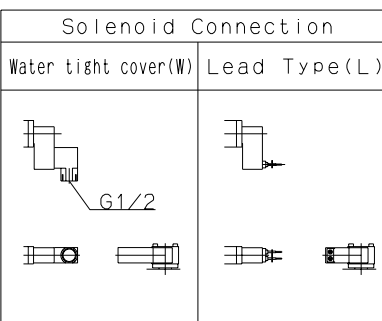

Stroke	L
100	245
150	295
200	345
250	395
300	445
350	495
400	545
500	645
600	745
700	845
800	945
900	1045
1000	1145

Stroke	JC
0~250	150
251~400	195
401~630	265
631~1000	375

JIS Symbol

Model: MP665-A(B)(D)-TC-200X350-HS  
 Maker: KONAN  
 File Name: MP66-A-TC-200-HS