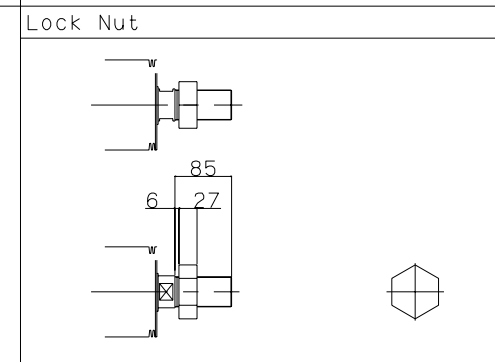

Stroke	L
100	245
150	295
200	345
250	395
300	445
350	495
400	545
500	645
600	745
700	845
800	945
900	1045
1000	1145

Stroke	JC
0~250	150
251~400	195
401~630	265
631~1000	375

JIS Symbol

Model: MP665-A(B)(D)-TC-200X350-HS  
 Maker: KONAN  
 File Name: MP66-A-TC-200-HS