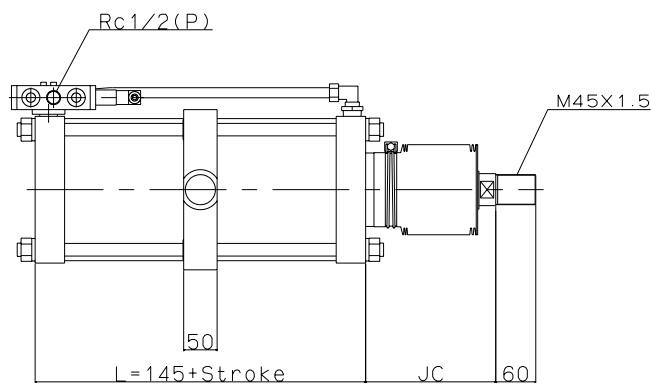

Stroke	L
100	245
150	295
200	345
250	395
300	445
350	495
400	545
500	645
600	745
700	845
800	945
900	1045
1000	1145

Stroke	JC
0~250	150
251~400	195
401~630	265
631~1000	375

JIS Symbol

Model: MP665-A(B)(D)-TC-200X350-HS  
 Maker: KONAN  
 File Name: MP66-A-TC-200-HS