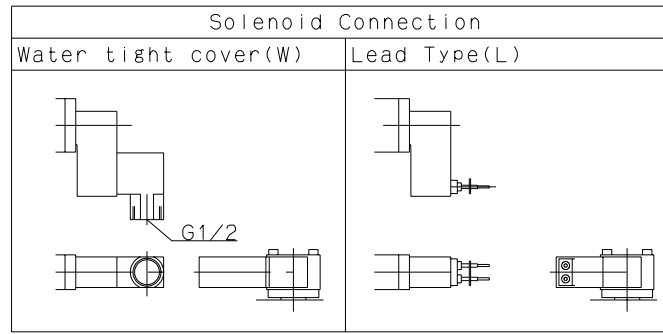

Stroke	L
100	194
150	244
200	294
250	344
300	394
400	494
500	594
600	694

Stroke	JC
0~160	110
161~250	150
251~400	210
401~600	300

JIS Symbol
Model : MP665-A(B)(D)-TC-40X200-HD
Maker : KONAN
File Name : MP66-A-TC-40-HD