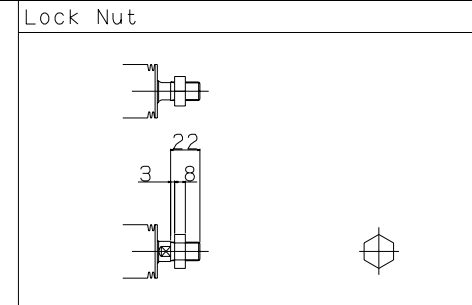

Stroke	L
100	194
150	244
200	294
250	344
300	394
400	494
500	594
600	694

Stroke	JC
0~160	110
161~250	150
251~400	210
401~600	300

JIS Symbol
Model : MP665-A(B)(D)-TC-40X200-HD
Maker : KONAN
File Name : MP66-A-TC-40-HD