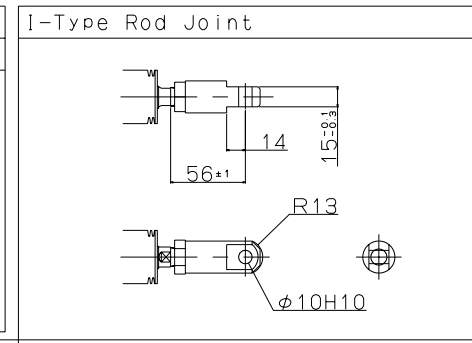

Stroke	L
100	194
150	244
200	294
250	344
300	394
400	494
500	594
600	694

Stroke	JC
0~160	110
161~250	150
251~400	210
401~600	300

JIS Symbol
Model : MP665-A(B)(D)-TC-40X200-HD
Maker : KONAN
File Name : MP66-A-TC-40-HD