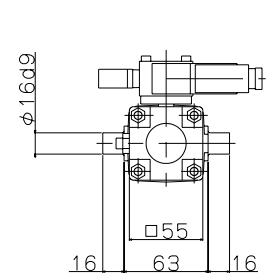

Stroke	L
100	194
150	244
200	294
250	344
300	394
400	494
500	594
600	694

Stroke	JC
0~160	110
161~250	150
251~400	210
401~600	300

JIS Symbol
Model : MP665-A(B)(D)-TC-40X200-HD
Maker : KONAN
File Name : MP66-A-TC-40-HD