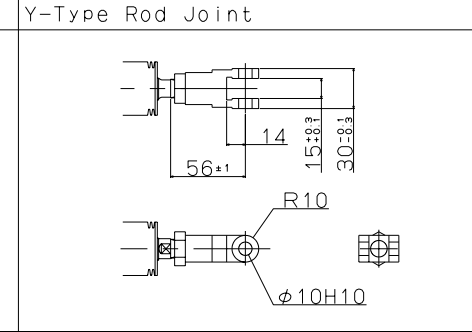

Stroke	L
100	194
150	244
200	294
250	344
300	394
400	494
500	594
600	694

Stroke	JC
0~160	110
161~250	150
251~400	210
401~600	300

JIS Symbol
Model : MP665-A(B)(D)-TC-40X200-HD
Maker : KONAN
File Name : MP66-A-TC-40-HD