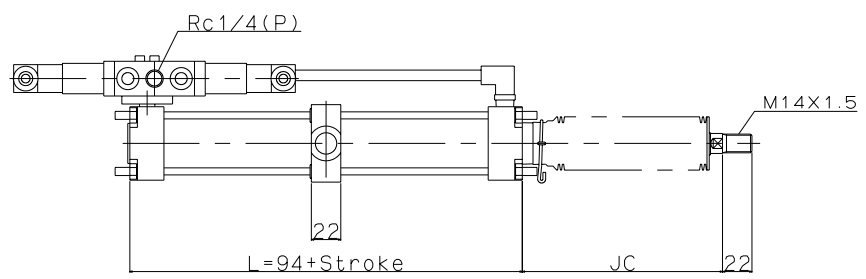

Stroke	L
100	194
150	244
200	294
250	344
300	394
400	494
500	594
600	694

Stroke	JC
0~160	110
161~250	150
251~400	210
401~600	300

JIS Symbol
Model : MP665-A(B)(D)-TC-40X200-HD
Maker : KONAN
File Name : MP66-A-TC-40-HD