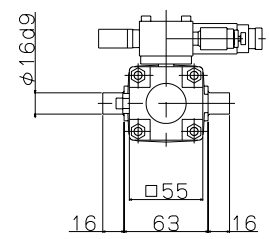

Stroke	L
100	194
150	244
200	294
250	344
300	394
400	494
500	594
600	694

Stroke	JC
0~160	110
161~250	150
251~400	210
401~600	300

Model :  
MP665-A(B)(D)-TC-40X200-HS  
Maker :  
KONAN  
File Name :  
MP66-A-TC-40-HS