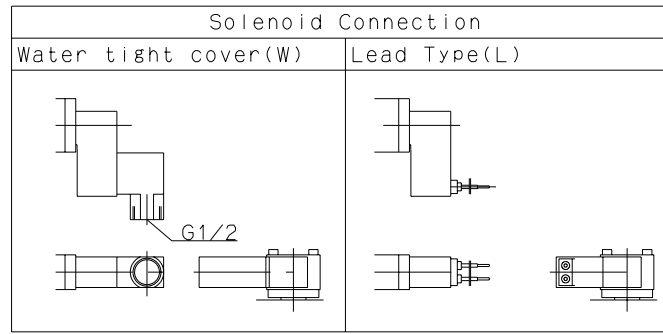

Stroke	L
100	194
150	244
200	294
250	344
300	394
400	494
500	594
600	694

Stroke	JC
0~160	110
161~250	150
251~400	210
401~600	300

Model :  
MP665-A(B)(D)-TC-40X200-HS  
Maker :  
KONAN  
File Name :  
MP66-A-TC-40-HS