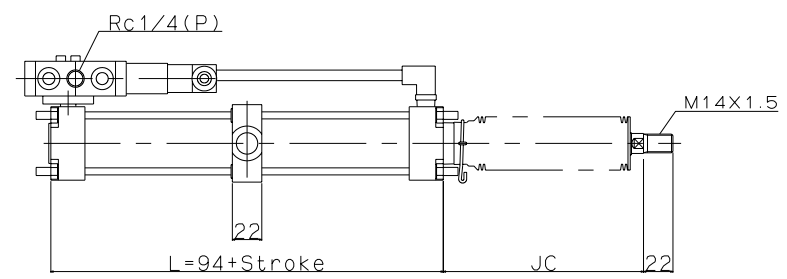

Stroke	L
100	194
150	244
200	294
250	344
300	394
400	494
500	594
600	694

Stroke	JC
0~160	110
161~250	150
251~400	210
401~600	300

Model :  
MP665-A(B)(D)-TC-40X200-HS  
Maker :  
KONAN  
File Name :  
MP66-A-TC-40-HS