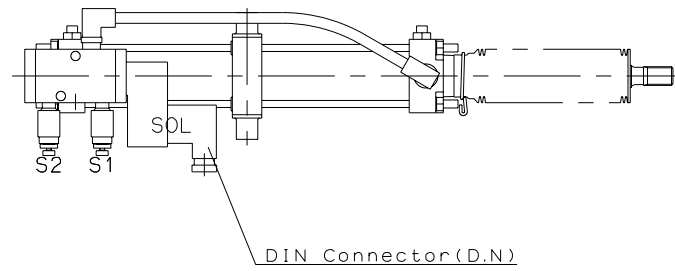

Stroke	L
100	194
150	244
200	294
250	344
300	394
400	494
500	594
600	694

Stroke	JC
0~160	110
161~250	150
251~400	210
401~600	300

Model :  
MP665-A(B)(D)-TC-40X200-HS  
Maker :  
KONAN  
File Name :  
MP66-A-TC-40-HS