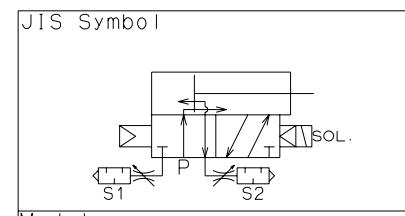

Stroke	L
100	194
150	244
200	294
250	344
300	394
400	494
500	594
600	694

Stroke	JC
0~160	110
161~250	150
251~400	210
401~600	300

Model :  
MP665-A(B)(D)-TC-40X200-HS  
Maker :  
KONAN  
File Name :  
MP66-A-TC-40-HS