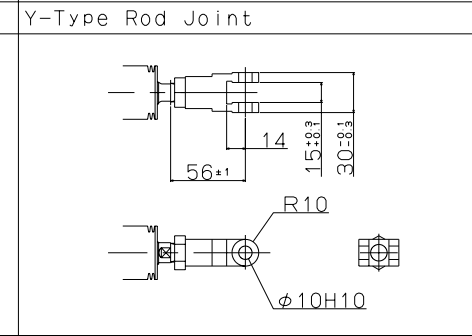

Stroke	L
100	194
150	244
200	294
250	344
300	394
400	494
500	594
600	694

Stroke	JC
0~160	110
161~250	150
251~400	210
401~600	300

Model :  
MP665-A(B)(D)-TC-40X200-HS  
Maker :  
KONAN  
File Name :  
MP66-A-TC-40-HS