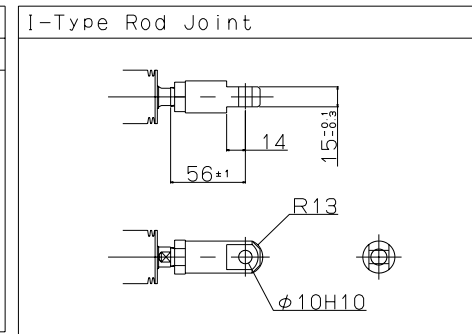

Stroke	L
100	194
150	244
200	294
250	344
300	394
400	494
500	594
600	694

Stroke	JC
0~160	110
161~250	150
251~400	210
401~600	300

Model :  
MP665-A(B)(D)-TC-40X200-HS  
Maker :  
KONAN  
File Name :  
MP66-A-TC-40-HS