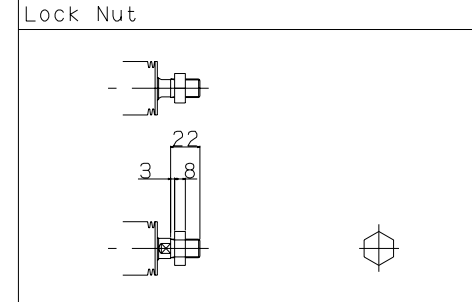

Stroke	L
100	194
150	244
200	294
250	344
300	394
400	494
500	594
600	694

Stroke	JC
0~160	110
161~250	150
251~400	210
401~600	300

Model :  
MP665-A(B)(D)-TC-40X200-HS  
Maker :  
KONAN  
File Name :  
MP66-A-TC-40-HS