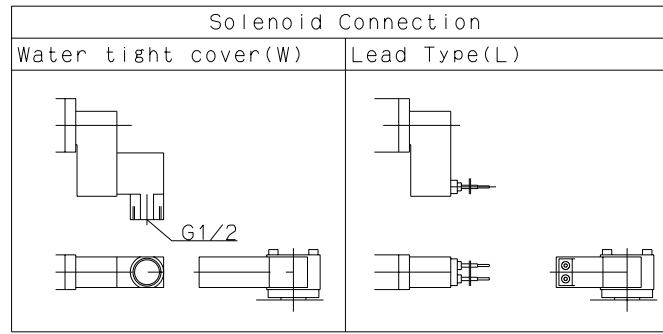

Stroke	L
100	205
150	255
200	305
250	355
300	405
400	505
500	605
600	705

Stroke	JC
0~160	110
161~250	150
251~400	210
401~600	300

Model :
MP665-A(B)(D)-TC-50X200-HD
Maker :
KONAN
File Name :
MP66-A-TC-50-HD