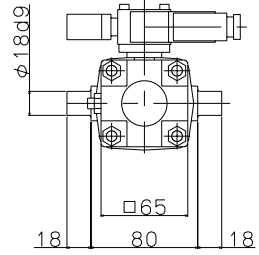

Stroke	L
100	205
150	255
200	305
250	355
300	405
400	505
500	605
600	705

Stroke	JC
0~160	110
161~250	150
251~400	210
401~600	300

Model :
MP665-A(B)(D)-TC-50X200-HD
Maker :
KONAN
File Name :
MP66-A-TC-50-HD