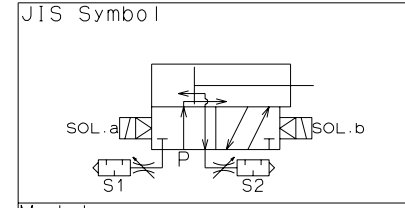

Stroke	L
100	205
150	255
200	305
250	355
300	405
400	505
500	605
600	705

Stroke	JC
0~160	110
161~250	150
251~400	210
401~600	300

Model :
MP665-A(B)(D)-TC-50X200-HD
Maker :
KONAN
File Name :
MP66-A-TC-50-HD