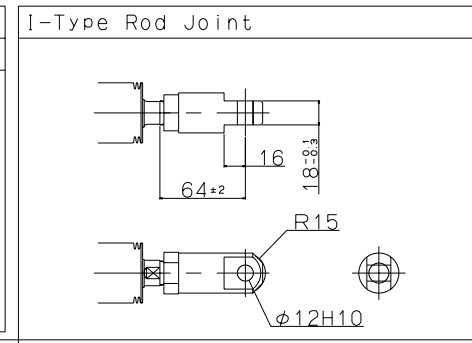

Stroke	L
100	205
150	255
200	305
250	355
300	405
400	505
500	605
600	705

Stroke	JC
0~160	110
161~250	150
251~400	210
401~600	300

Model :
MP665-A(B)(D)-TC-50X200-HD
Maker :
KONAN
File Name :
MP66-A-TC-50-HD