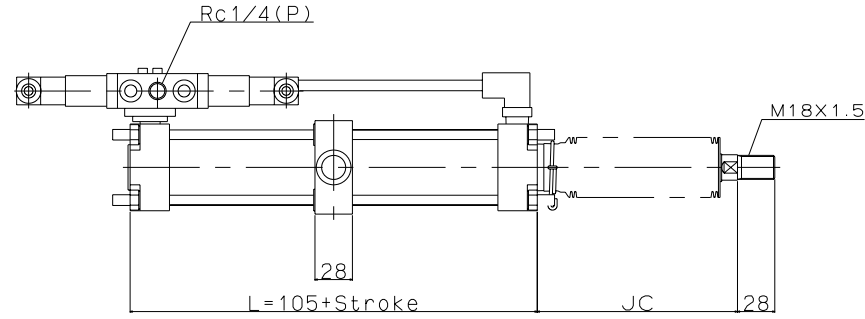

Stroke	L
100	205
150	255
200	305
250	355
300	405
400	505
500	605
600	705

Stroke	JC
0~160	110
161~250	150
251~400	210
401~600	300

Model :
MP665-A(B)(D)-TC-50X200-HD
Maker :
KONAN
File Name :
MP66-A-TC-50-HD