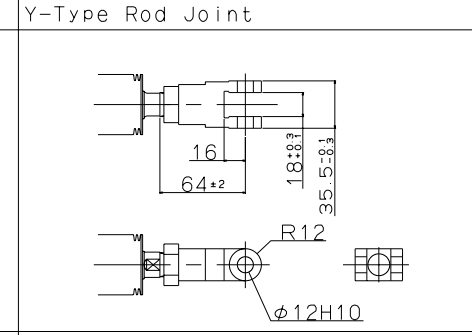

Stroke	L
100	205
150	255
200	305
250	355
300	405
400	505
500	605
600	705

Stroke	JC
0~160	110
161~250	150
251~400	210
401~600	300

Model :
MP665-A(B)(D)-TC-50X200-HD
Maker :
KONAN
File Name :
MP66-A-TC-50-HD