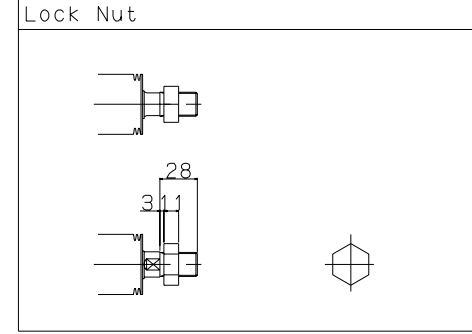

Stroke	L
100	205
150	255
200	305
250	355
300	405
400	505
500	605
600	705

Stroke	JC
0~160	110
161~250	150
251~400	210
401~600	300

Model :
MP665-A(B)(D)-TC-50X200-HD
Maker :
KONAN
File Name :
MP66-A-TC-50-HD