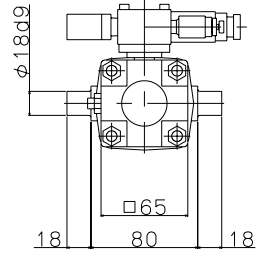

Stroke	L
100	205
150	255
200	305
250	355
300	405
400	505
500	605
600	705

Stroke	JC
0~160	110
161~250	150
251~400	210
401~600	300

Model :
MP665-A(B)(D)-TC-50X200-HS
Maker :
KONAN
File Name :
MP66-A-TC-50-HS