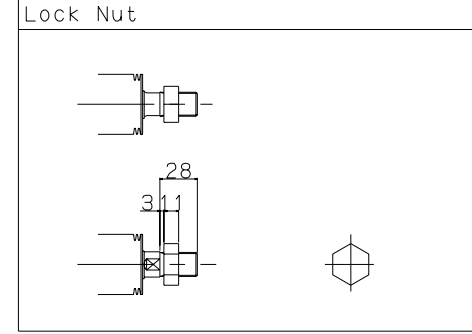

Stroke	L
100	205
150	255
200	305
250	355
300	405
400	505
500	605
600	705

Stroke	JC
0~160	110
161~250	150
251~400	210
401~600	300

Model :
MP665-A(B)(D)-TC-50X200-HS
Maker :
KONAN
File Name :
MP66-A-TC-50-HS