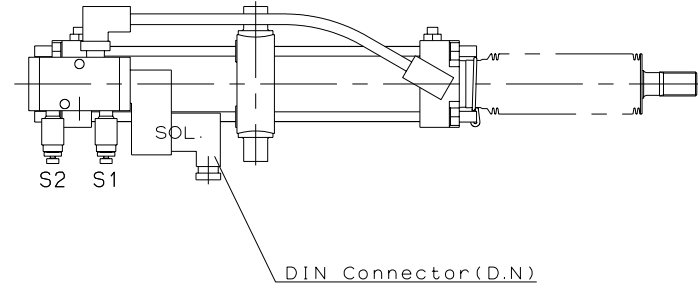

Stroke	L
100	205
150	255
200	305
250	355
300	405
400	505
500	605
600	705

Stroke	JC
0~160	110
161~250	150
251~400	210
401~600	300

Model :
MP665-A(B)(D)-TC-50X200-HS
Maker :
KONAN
File Name :
MP66-A-TC-50-HS