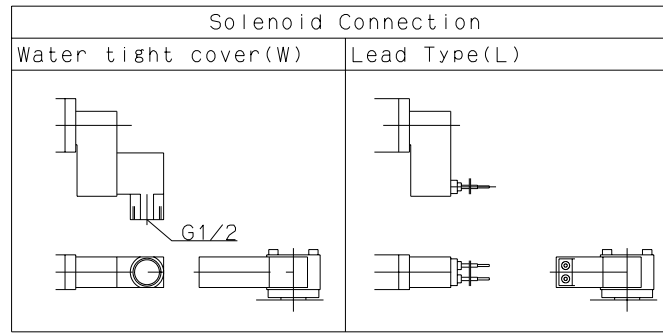

Stroke	L
100	205
150	255
200	305
250	355
300	405
400	505
500	605
600	705

Stroke	JC
0~160	110
161~250	150
251~400	210
401~600	300

Model :
MP665-A(B)(D)-TC-50X200-HS
Maker :
KONAN
File Name :
MP66-A-TC-50-HS