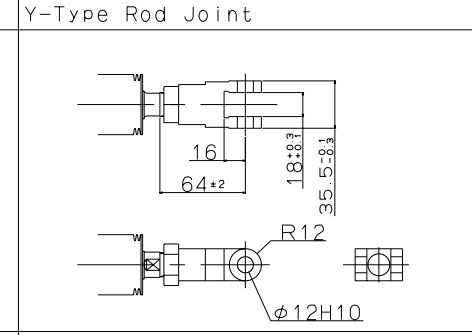

Stroke	L
100	205
150	255
200	305
250	355
300	405
400	505
500	605
600	705

Stroke	JC
0~160	110
161~250	150
251~400	210
401~600	300

Model :
MP665-A(B)(D)-TC-50X200-HS
Maker :
KONAN
File Name :
MP66-A-TC-50-HS