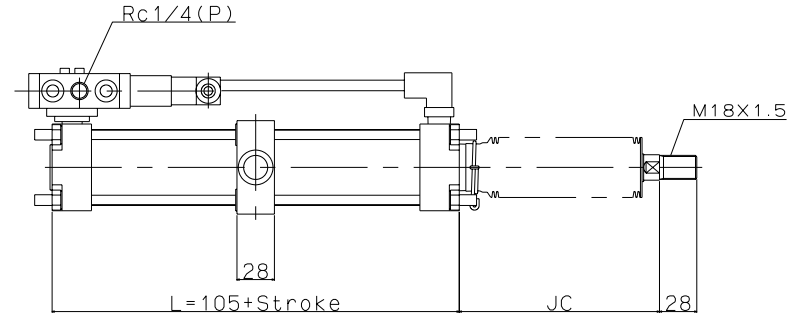

Stroke	L
100	205
150	255
200	305
250	355
300	405
400	505
500	605
600	705

Stroke	JC
0~160	110
161~250	150
251~400	210
401~600	300

Model :
MP665-A(B)(D)-TC-50X200-HS
Maker :
KONAN
File Name :
MP66-A-TC-50-HS