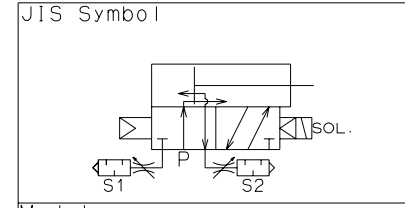

Stroke	L
100	205
150	255
200	305
250	355
300	405
400	505
500	605
600	705

Stroke	JC
0~160	110
161~250	150
251~400	210
401~600	300

Model :
MP665-A(B)(D)-TC-50X200-HS
Maker :
KONAN
File Name :
MP66-A-TC-50-HS