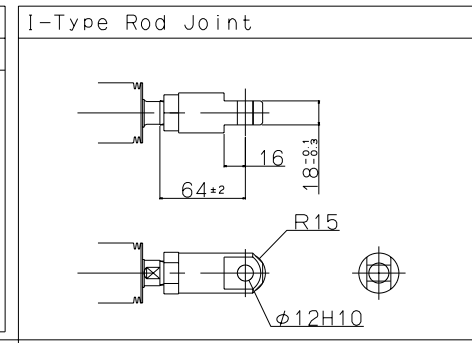

Stroke	L
100	205
150	255
200	305
250	355
300	405
400	505
500	605
600	705

Stroke	JC
0~160	110
161~250	150
251~400	210
401~600	300

Model :
MP665-A(B)(D)-TC-50X200-HS
Maker :
KONAN
File Name :
MP66-A-TC-50-HS