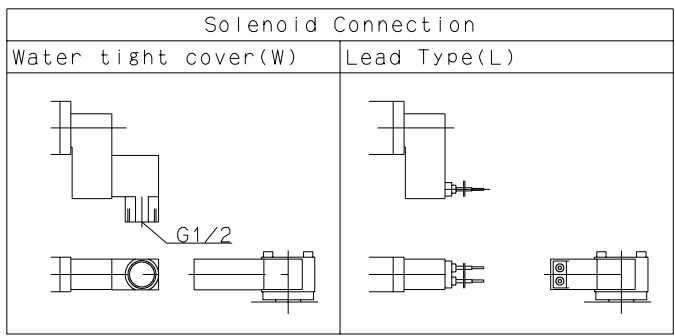

Stroke	L
100	218
150	268
200	318
250	368
300	418
400	518
500	618
600	718
700	818
800	918

JIS Symbol

Model :
MP665-N-CA-100X200-HD
Maker :
KONAN
File Name :
MP66-N-CA-100-HD