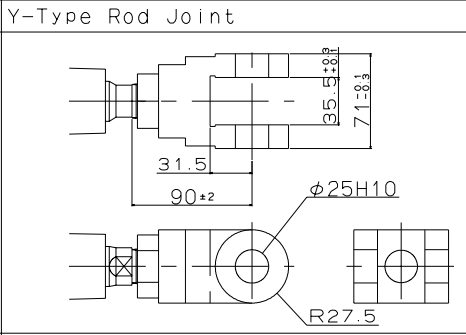

Stroke	L
100	218
150	268
200	318
250	368
300	418
400	518
500	618
600	718
700	818
800	918

JIS Symbol

Model :
MP665-N-CA-100X200-HD
Maker :
KONAN
File Name :
MP66-N-CA-100-HD