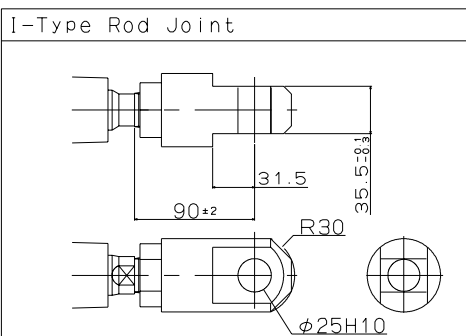

Stroke	L
100	218
150	268
200	318
250	368
300	418
400	518
500	618
600	718
700	818
800	918

JIS Symbol

Model :
MP665-N-CA-100X200-HD
Maker :
KONAN
File Name :
MP66-N-CA-100-HD