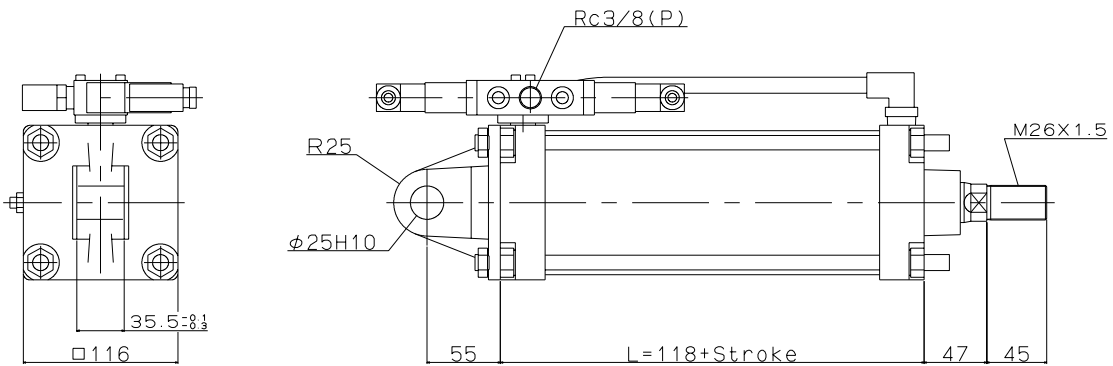

Stroke	L
100	218
150	268
200	318
250	368
300	418
400	518
500	618
600	718
700	818
800	918

JIS Symbol

Model :
MP665-N-CA-100X200-HD
Maker :
KONAN
File Name :
MP66-N-CA-100-HD