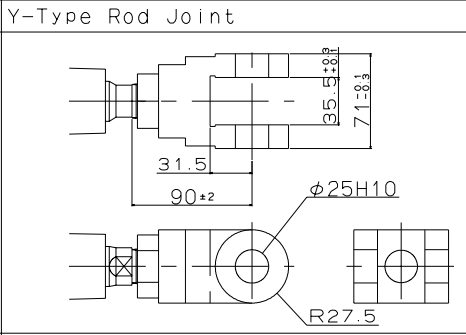

Stroke	L
100	218
150	268
200	318
250	368
300	418
400	518
500	618
600	718
700	818
800	918

JIS Symbol

Model: MP665-N-CA-100X200-HS
 Maker: KONAN
 File Name: MP66-N-CA-100-HS