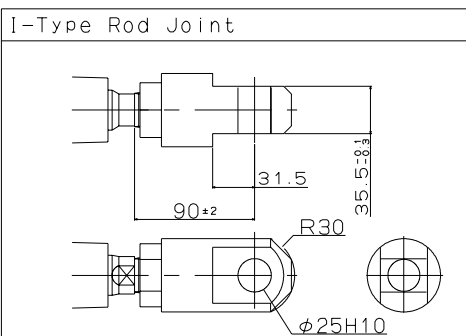

Stroke	L
100	218
150	268
200	318
250	368
300	418
400	518
500	618
600	718
700	818
800	918

JIS Symbol

Model: MP665-N-CA-100X200-HS
 Maker: KONAN
 File Name: MP66-N-CA-100-HS