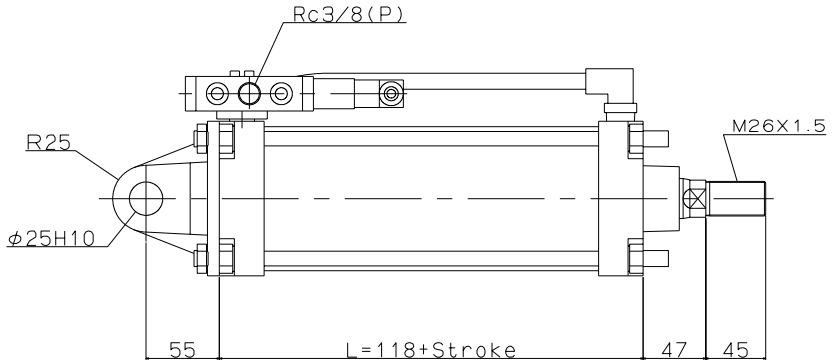

Stroke	L
100	218
150	268
200	318
250	368
300	418
400	518
500	618
600	718
700	818
800	918

JIS Symbol

Model: MP665-N-CA-100X200-HS
 Maker: KONAN
 File Name: MP66-N-CA-100-HS