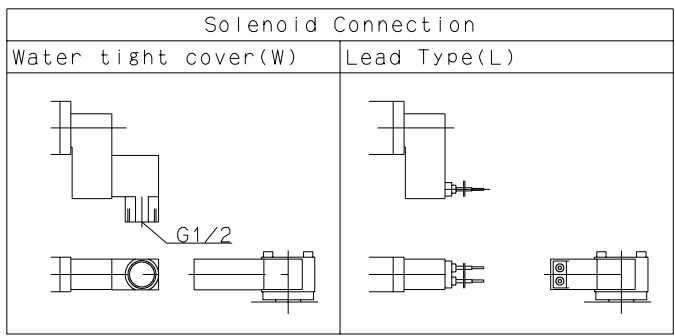

Stroke	L
100	218
150	268
200	318
250	368
300	418
400	518
500	618
600	718
700	818
800	918

JIS Symbol

Model: MP665-N-CA-100X200-HS
 Maker: KONAN
 File Name: MP66-N-CA-100-HS