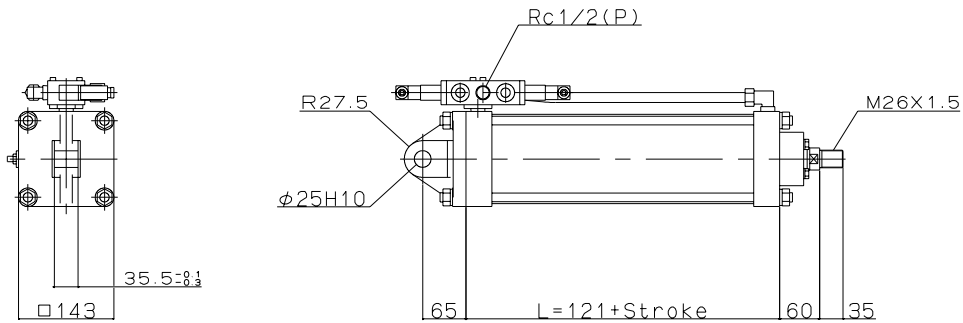

Stroke	L
100	221
150	271
200	321
250	371
300	421
350	471
400	521
500	621
600	721
700	821
800	921

JIS Symbol

Model: MP665-N-CA-125X350-HD
 Maker: KONAN
 File Name: MP66-N-CA-125-HD