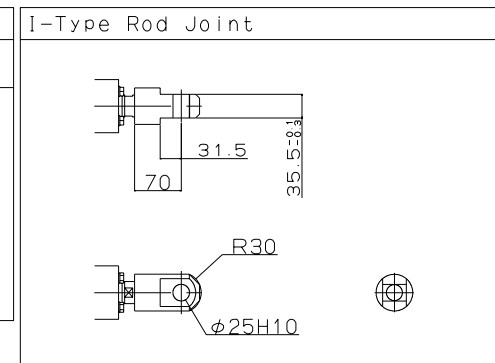

Stroke	L
100	221
150	271
200	321
250	371
300	421
350	471
400	521
500	621
600	721
700	821
800	921

JIS Symbol

Model: MP665-N-CA-125X350-HD
 Maker: KONAN
 File Name: MP66-N-CA-125-HD