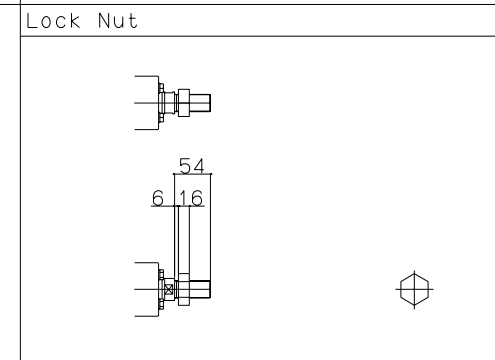

Stroke	L
100	221
150	271
200	321
250	371
300	421
350	471
400	521
500	621
600	721
700	821
800	921

JIS Symbol

Model: MP665-N-CA-125X350-HD
 Maker: KONAN
 File Name: MP66-N-CA-125-HD