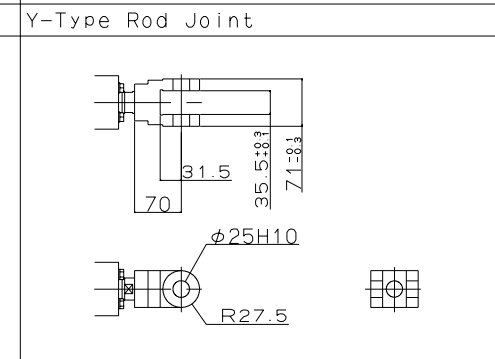

Stroke	L
100	221
150	271
200	321
250	371
300	421
350	471
400	521
500	621
600	721
700	821
800	921

JIS Symbol

Model: MP665-N-CA-125X350-HD
 Maker: KONAN
 File Name: MP66-N-CA-125-HD