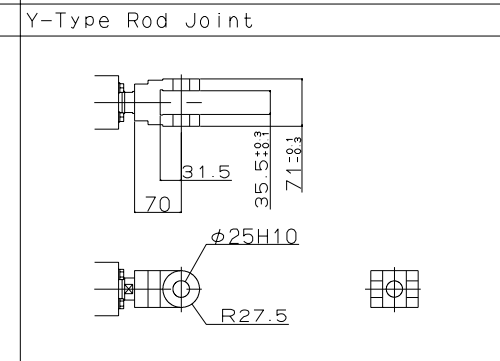

Stroke	L
100	221
150	271
200	321
250	371
300	421
350	471
400	521
500	621
600	721
700	821
800	921

JIS Symbol

Model: MP665-N-CA-125X350-HS  
 Maker: KONAN  
 File Name: MP66-N-CA-125-HS