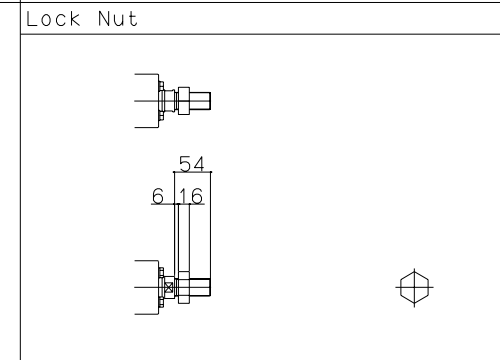

Stroke	L
100	221
150	271
200	321
250	371
300	421
350	471
400	521
500	621
600	721
700	821
800	921

JIS Symbol

Model: MP665-N-CA-125X350-HS  
 Maker: KONAN  
 File Name: MP66-N-CA-125-HS