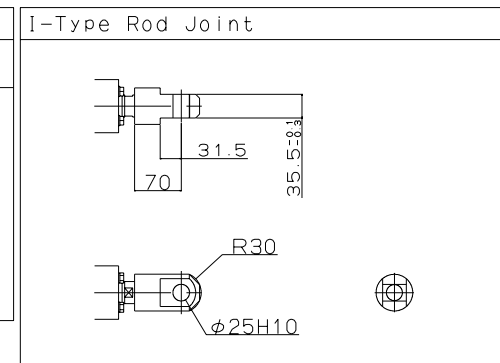

Stroke	L
100	221
150	271
200	321
250	371
300	421
350	471
400	521
500	621
600	721
700	821
800	921

JIS Symbol

Model: MP665-N-CA-125X350-HS  
 Maker: KONAN  
 File Name: MP66-N-CA-125-HS