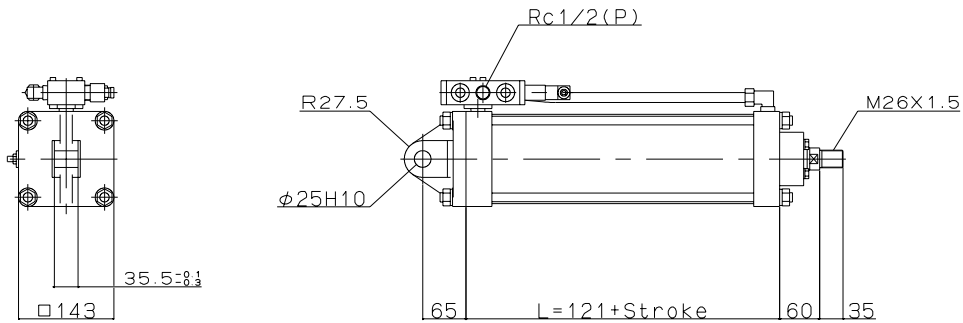

Stroke	L
100	221
150	271
200	321
250	371
300	421
350	471
400	521
500	621
600	721
700	821
800	921

JIS Symbol

Model: MP665-N-CA-125X350-HS  
 Maker: KONAN  
 File Name: MP66-N-CA-125-HS