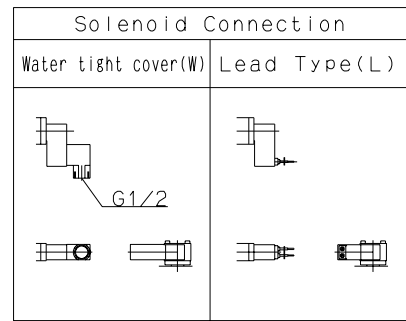

Stroke	L
100	235
150	285
200	335
250	385
300	435
350	485
400	535
500	635
600	735
700	835
800	935

JIS Symbol

Model: MP665-N-CA-140X350-HD
 Maker: KONAN
 File Name: MP66-N-CA-140-HD