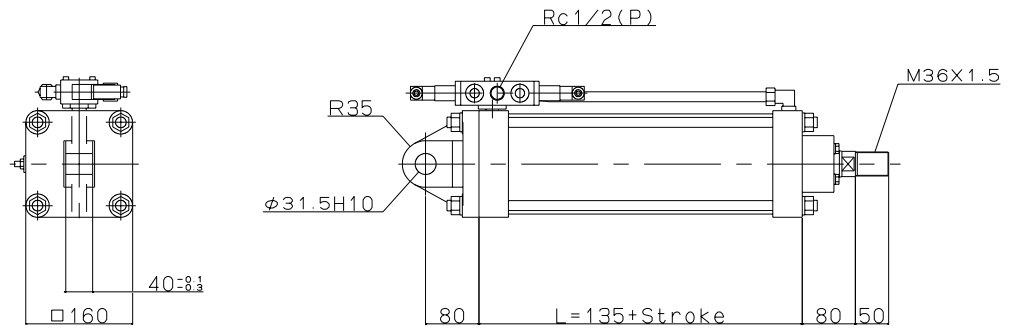

Stroke	L
100	235
150	285
200	335
250	385
300	435
350	485
400	535
500	635
600	735
700	835
800	935

JIS Symbol

Model: MP665-N-CA-140X350-HD
 Maker: KONAN
 File Name: MP66-N-CA-140-HD