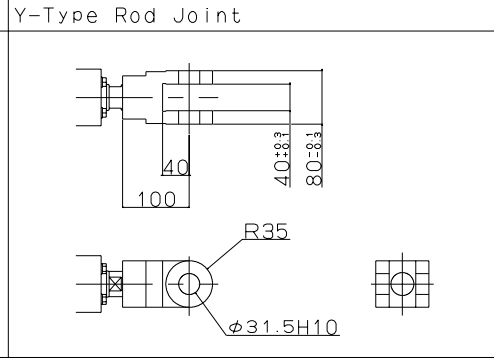

Stroke	L
100	235
150	285
200	335
250	385
300	435
350	485
400	535
500	635
600	735
700	835
800	935

JIS Symbol

Model: MP665-N-CA-140X350-HD
 Maker: KONAN
 File Name: MP66-N-CA-140-HD