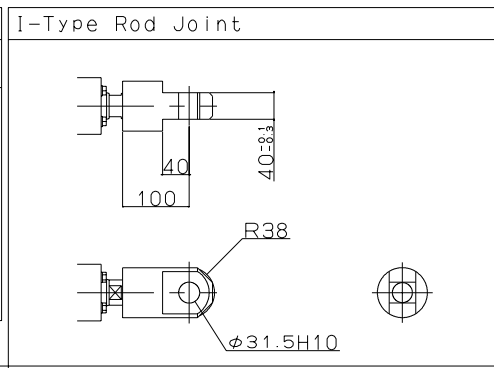

Stroke	L
100	235
150	285
200	335
250	385
300	435
350	485
400	535
500	635
600	735
700	835
800	935

JIS Symbol

Model: MP665-N-CA-140X350-HD
 Maker: KONAN
 File Name: MP66-N-CA-140-HD