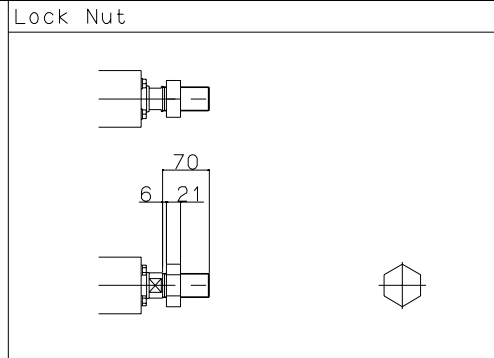

Stroke	L
100	235
150	285
200	335
250	385
300	435
350	485
400	535
500	635
600	735
700	835
800	935

JIS Symbol

Model: MP665-N-CA-140X350-HD
 Maker: KONAN
 File Name: MP66-N-CA-140-HD