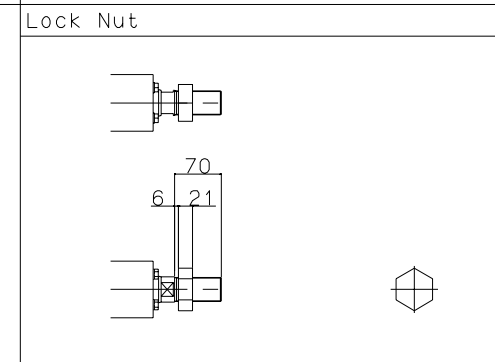

Stroke	L
100	235
150	285
200	335
250	385
300	435
350	485
400	535
500	635
600	735
700	835
800	935

JIS Symbol

Model: MP665-N-CA-140X350-HS
 Maker: KONAN
 File Name: MP66-N-CA-140-HS