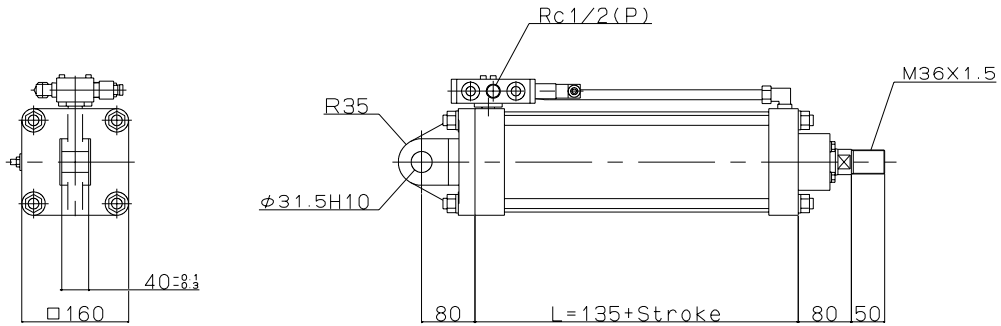

Stroke	L
100	235
150	285
200	335
250	385
300	435
350	485
400	535
500	635
600	735
700	835
800	935

JIS Symbol

Model: MP665-N-CA-140X350-HS
 Maker: KONAN
 File Name: MP66-N-CA-140-HS