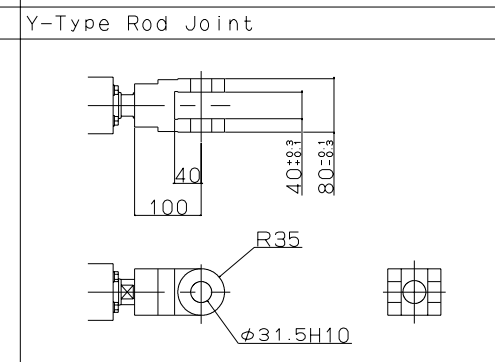

Stroke	L
100	235
150	285
200	335
250	385
300	435
350	485
400	535
500	635
600	735
700	835
800	935

JIS Symbol

Model: MP665-N-CA-140X350-HS
 Maker: KONAN
 File Name: MP66-N-CA-140-HS