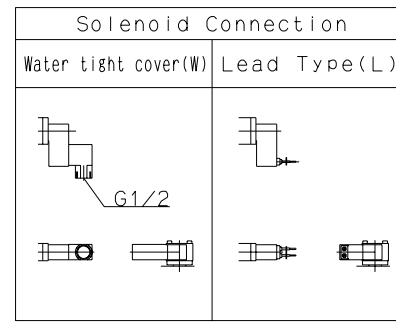

Stroke	L
100	235
150	285
200	335
250	385
300	435
350	485
400	535
500	635
600	735
700	835
800	935

JIS Symbol

Model: MP665-N-CA-140X350-HS
 Maker: KONAN
 File Name: MP66-N-CA-140-HS