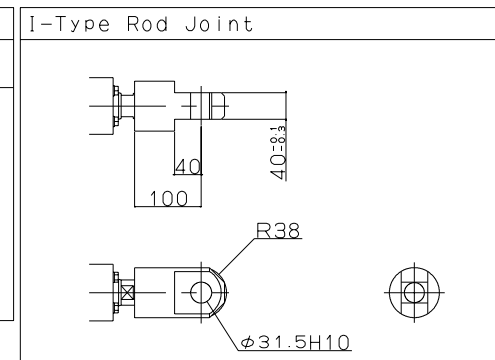

Stroke	L
100	235
150	285
200	335
250	385
300	435
350	485
400	535
500	635
600	735
700	835
800	935

JIS Symbol

Model: MP665-N-CA-140X350-HS
 Maker: KONAN
 File Name: MP66-N-CA-140-HS