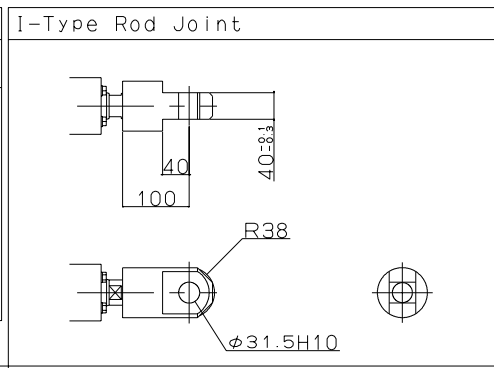

Stroke	L
100	235
150	285
200	335
250	385
300	435
350	485
400	535
500	635
600	735
700	835
800	935

JIS Symbol

Model: MP665-N-CA-160X350-HD  
 Maker: KONAN  
 File Name: MP66-N-CA-160-HD