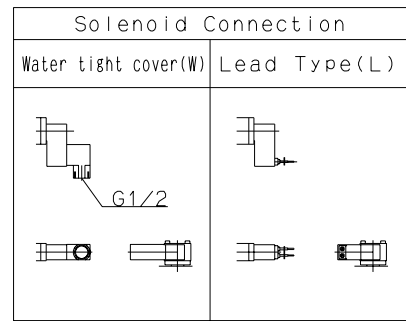

Stroke	L
100	235
150	285
200	335
250	385
300	435
350	485
400	535
500	635
600	735
700	835
800	935

JIS Symbol

Model: MP665-N-CA-160X350-HD  
 Maker: KONAN  
 File Name: MP66-N-CA-160-HD