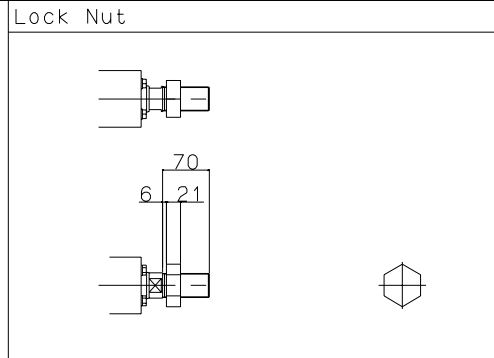

Stroke	L
100	235
150	285
200	335
250	385
300	435
350	485
400	535
500	635
600	735
700	835
800	935

JIS Symbol

Model: MP665-N-CA-160X350-HD  
 Maker: KONAN  
 File Name: MP66-N-CA-160-HD