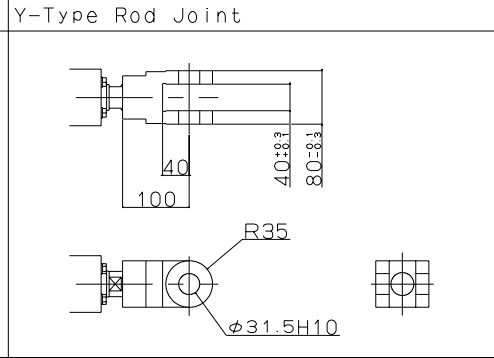

Stroke	L
100	235
150	285
200	335
250	385
300	435
350	485
400	535
500	635
600	735
700	835
800	935

JIS Symbol

Model: MP665-N-CA-160X350-HD  
 Maker: KONAN  
 File Name: MP66-N-CA-160-HD