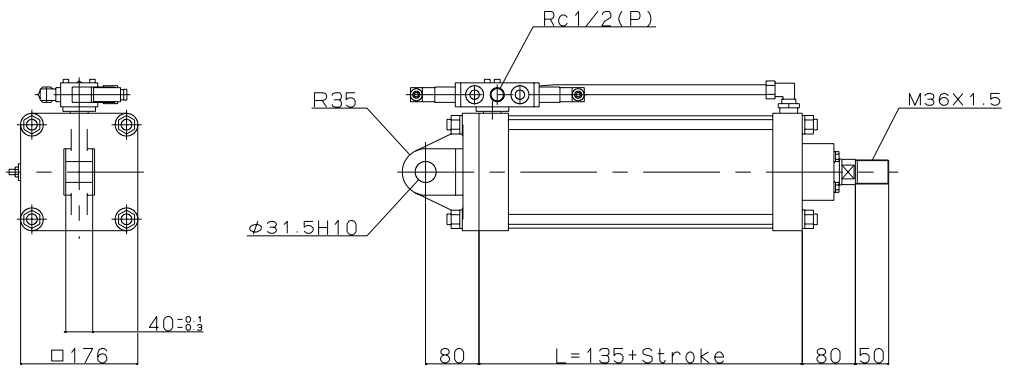

Stroke	L
100	235
150	285
200	335
250	385
300	435
350	485
400	535
500	635
600	735
700	835
800	935

JIS Symbol

Model: MP665-N-CA-160X350-HD  
 Maker: KONAN  
 File Name: MP66-N-CA-160-HD