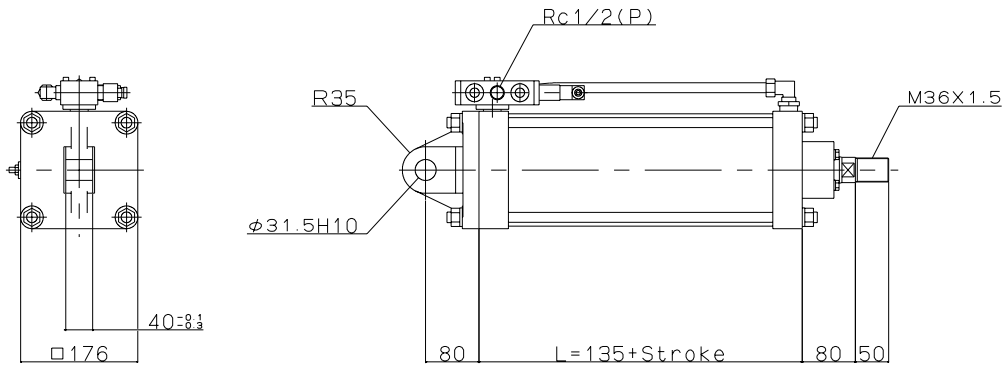

Stroke	L
100	235
150	285
200	335
250	385
300	435
350	485
400	535
500	635
600	735
700	835
800	935

JIS Symbol
Model: MP665-N-CA-160X350-HS
Maker: KONAN
File Name: MP66-N-CA-160-HS