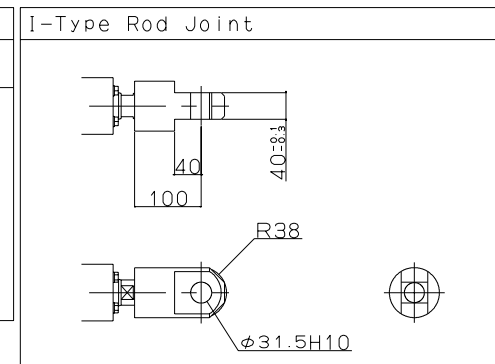

Stroke	L
100	235
150	285
200	335
250	385
300	435
350	485
400	535
500	635
600	735
700	835
800	935

JIS Symbol
Model: MP665-N-CA-160X350-HS
Maker: KONAN
File Name: MP66-N-CA-160-HS