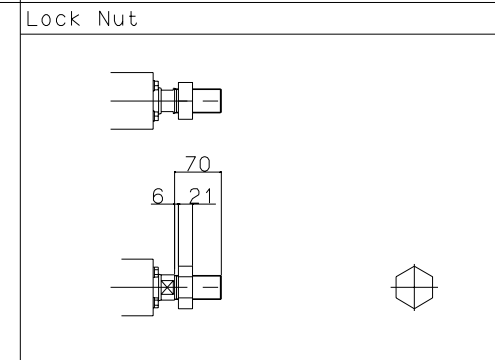

Stroke	L
100	235
150	285
200	335
250	385
300	435
350	485
400	535
500	635
600	735
700	835
800	935

JIS Symbol
Model: MP665-N-CA-160X350-HS
Maker: KONAN
File Name: MP66-N-CA-160-HS