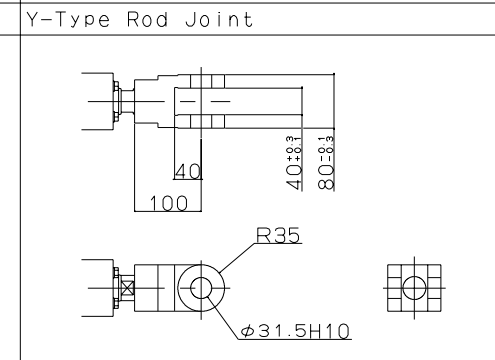

Stroke	L
100	235
150	285
200	335
250	385
300	435
350	485
400	535
500	635
600	735
700	835
800	935

JIS Symbol
Model: MP665-N-CA-160X350-HS
Maker: KONAN
File Name: MP66-N-CA-160-HS