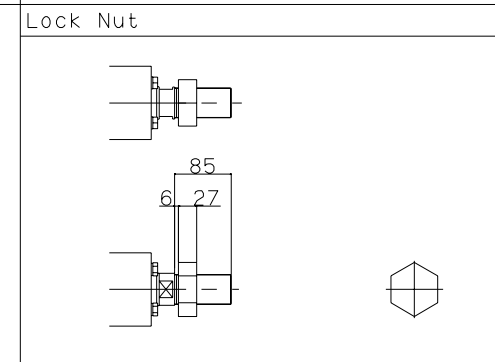

Stroke	L
100	245
150	295
200	345
250	395
300	445
350	495
400	545
500	645
600	745
700	845
800	945
900	1045
1000	1145

JIS Symbol

Model: MP665-N-CA-180X350-HD
 Maker: KONAN
 File Name: MP66-N-CA-180-HD