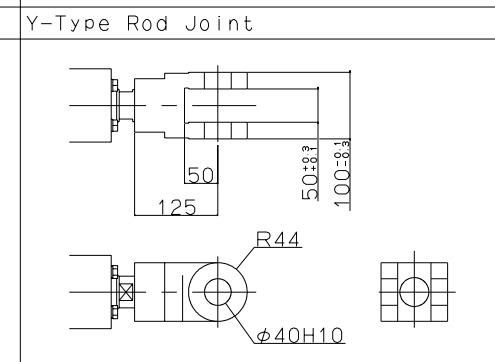

Stroke	L
100	245
150	295
200	345
250	395
300	445
350	495
400	545
500	645
600	745
700	845
800	945
900	1045
1000	1145

JIS Symbol

Model: MP665-N-CA-180X350-HD
 Maker: KONAN
 File Name: MP66-N-CA-180-HD