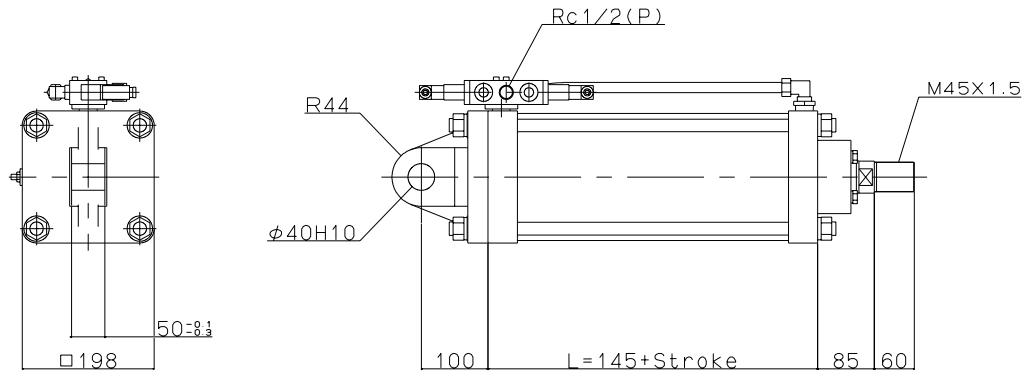

Stroke	L
100	245
150	295
200	345
250	395
300	445
350	495
400	545
500	645
600	745
700	845
800	945
900	1045
1000	1145

JIS Symbol

Model: MP665-N-CA-180X350-HD
 Maker: KONAN
 File Name: MP66-N-CA-180-HD