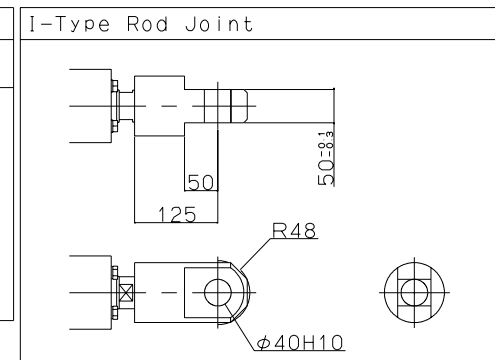

Stroke	L
100	245
150	295
200	345
250	395
300	445
350	495
400	545
500	645
600	745
700	845
800	945
900	1045
1000	1145

JIS Symbol

Model: MP665-N-CA-180X350-HD
 Maker: KONAN
 File Name: MP66-N-CA-180-HD