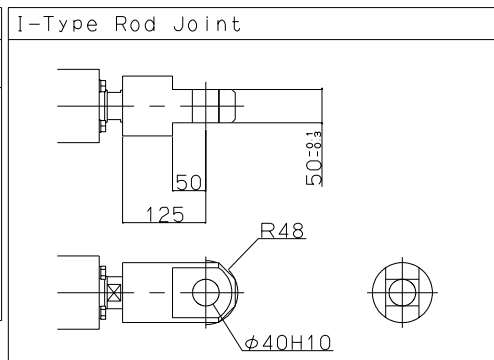

| Stroke | L |
|--------|------|
| 100 | 245 |
| 150 | 295 |
| 200 | 345 |
| 250 | 395 |
| 300 | 445 |
| 350 | 495 |
| 400 | 545 |
| 500 | 645 |
| 600 | 745 |
| 700 | 845 |
| 800 | 945 |
| 900 | 1045 |
| 1000 | 1145 |

JIS Symbol

Model: MP665-N-CA-180X350-HS
 Maker: KONAN
 File Name: MP66-N-CA-180-HS