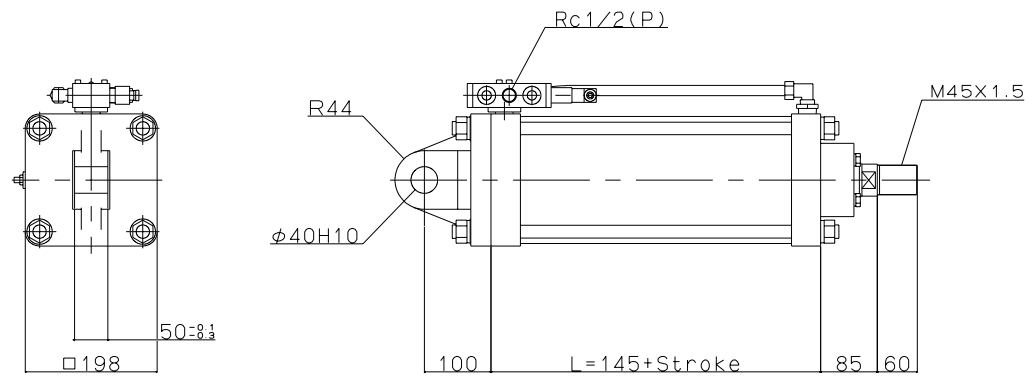

| Stroke | L |
|--------|------|
| 100 | 245 |
| 150 | 295 |
| 200 | 345 |
| 250 | 395 |
| 300 | 445 |
| 350 | 495 |
| 400 | 545 |
| 500 | 645 |
| 600 | 745 |
| 700 | 845 |
| 800 | 945 |
| 900 | 1045 |
| 1000 | 1145 |

JIS Symbol

Model: MP665-N-CA-180X350-HS
 Maker: KONAN
 File Name: MP66-N-CA-180-HS