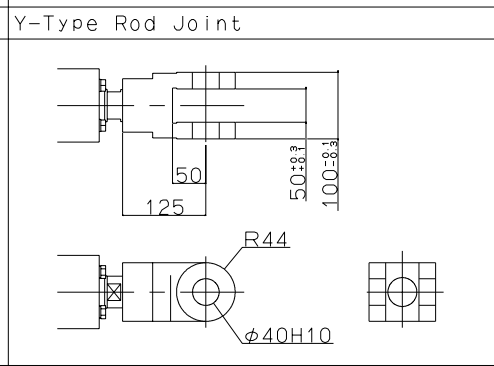

| Stroke | L |
|--------|------|
| 100 | 245 |
| 150 | 295 |
| 200 | 345 |
| 250 | 395 |
| 300 | 445 |
| 350 | 495 |
| 400 | 545 |
| 500 | 645 |
| 600 | 745 |
| 700 | 845 |
| 800 | 945 |
| 900 | 1045 |
| 1000 | 1145 |

JIS Symbol

Model: MP665-N-CA-180X350-HS
 Maker: KONAN
 File Name: MP66-N-CA-180-HS