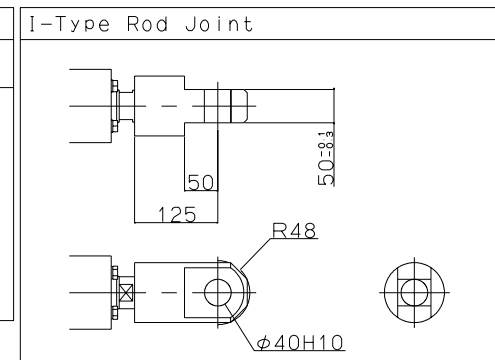

Stroke	L
100	245
150	295
200	345
250	395
300	445
350	495
400	545
500	645
600	745
700	845
800	945
900	1045
1000	1145

JIS Symbol

Model: MP665-N-CA-200X350-HD  
 Maker: KONAN  
 File Name: MP66-N-CA-200-HD