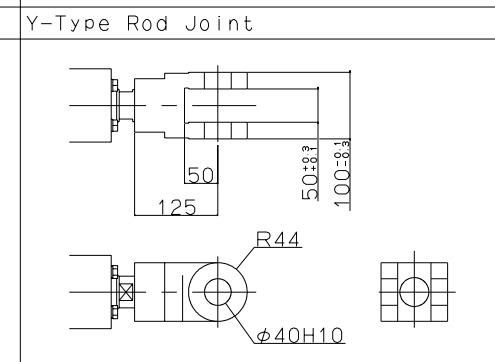

Stroke	L
100	245
150	295
200	345
250	395
300	445
350	495
400	545
500	645
600	745
700	845
800	945
900	1045
1000	1145

JIS Symbol

Model: MP665-N-CA-200X350-HD  
 Maker: KONAN  
 File Name: MP66-N-CA-200-HD