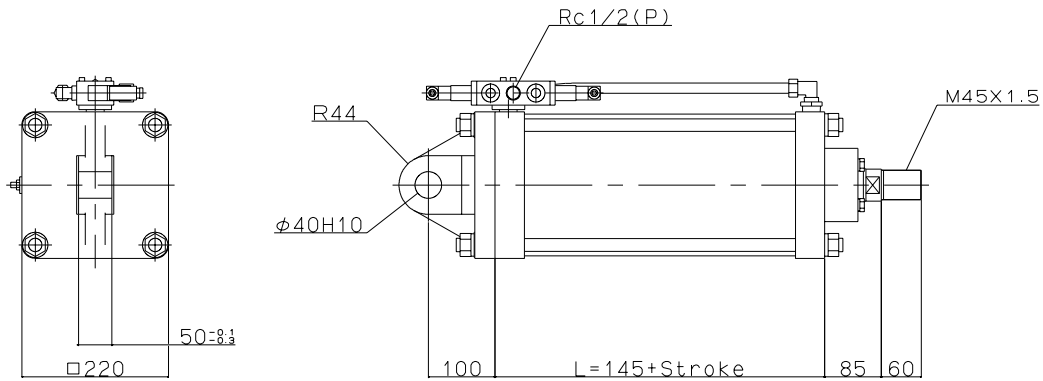

Stroke	L
100	245
150	295
200	345
250	395
300	445
350	495
400	545
500	645
600	745
700	845
800	945
900	1045
1000	1145

JIS Symbol

Model: MP665-N-CA-200X350-HD  
 Maker: KONAN  
 File Name: MP66-N-CA-200-HD