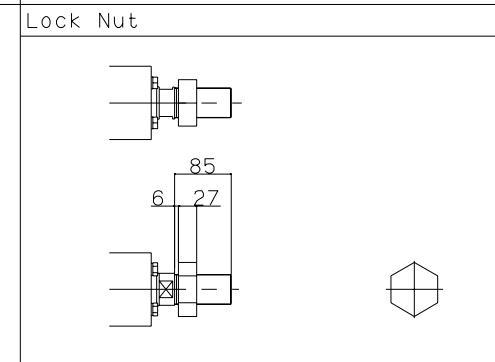

Stroke	L
100	245
150	295
200	345
250	395
300	445
350	495
400	545
500	645
600	745
700	845
800	945
900	1045
1000	1145

JIS Symbol

Model: MP665-N-CA-200X350-HD  
 Maker: KONAN  
 File Name: MP66-N-CA-200-HD