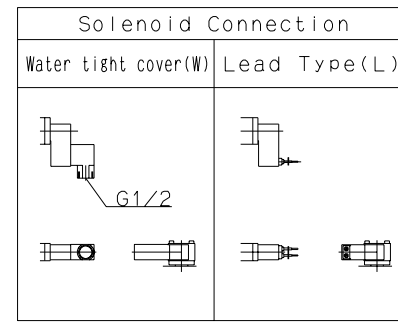

Stroke	L
100	260
150	310
200	360
250	410
300	460
350	510
400	560
500	660
600	760
700	860
800	960
900	1060
1000	1160

JIS Symbol

Model: MP665-N-CA-220X350-HD
 Maker: KONAN
 File Name: MP66-N-CA-220-HD