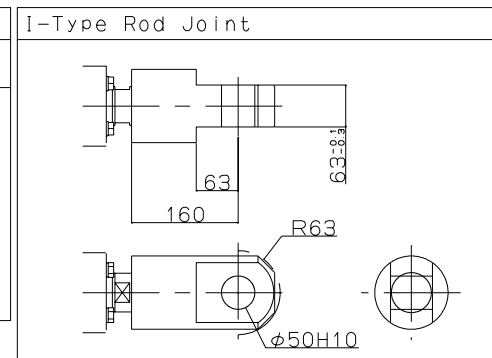

Stroke	L
100	260
150	310
200	360
250	410
300	460
350	510
400	560
500	660
600	760
700	860
800	960
900	1060
1000	1160

JIS Symbol

Model: MP665-N-CA-220X350-HD
 Maker: KONAN
 File Name: MP66-N-CA-220-HD