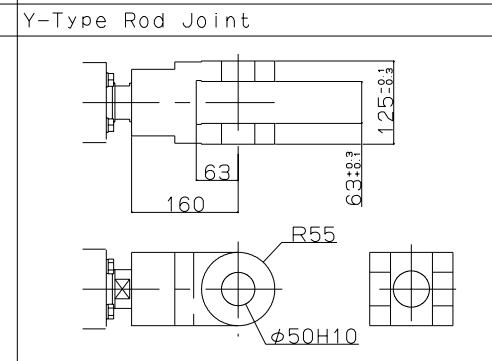

Stroke	L
100	260
150	310
200	360
250	410
300	460
350	510
400	560
500	660
600	760
700	860
800	960
900	1060
1000	1160

JIS Symbol

Model: MP665-N-CA-220X350-HD
 Maker: KONAN
 File Name: MP66-N-CA-220-HD