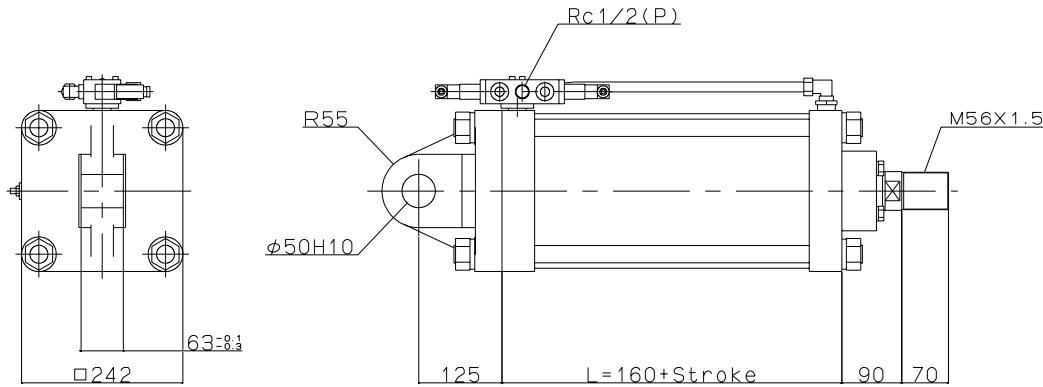

Stroke	L
100	260
150	310
200	360
250	410
300	460
350	510
400	560
500	660
600	760
700	860
800	960
900	1060
1000	1160

JIS Symbol

Model: MP665-N-CA-220X350-HD
 Maker: KONAN
 File Name: MP66-N-CA-220-HD