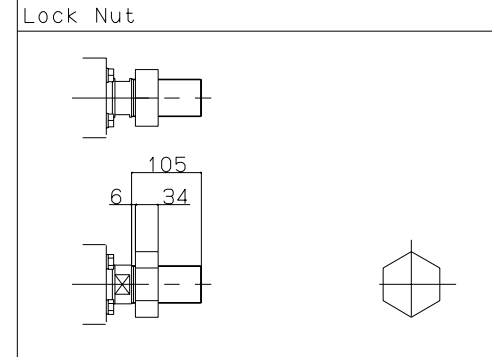

Stroke	L
100	260
150	310
200	360
250	410
300	460
350	510
400	560
500	660
600	760
700	860
800	960
900	1060
1000	1160

JIS Symbol

Model: MP665-N-CA-220X350-HD
 Maker: KONAN
 File Name: MP66-N-CA-220-HD