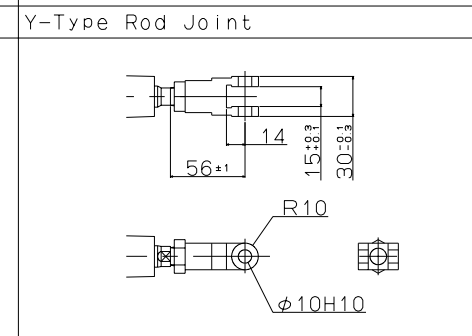

Stroke	L
100	194
150	244
200	294
250	344
300	394
400	494
500	594
600	694

JIS Symbol
Model: MP665-N-CA-40X200-HD
Maker: KONAN
File Name: MP66-N-CA-40-HD