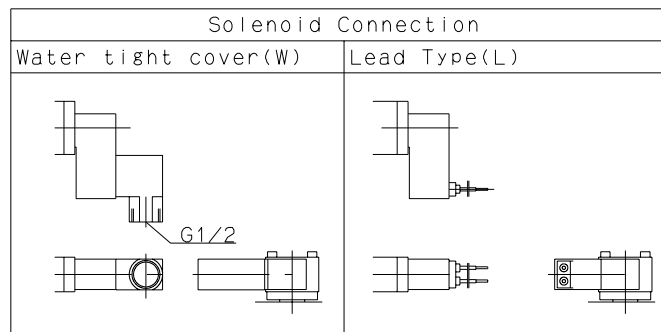

Stroke	L
100	194
150	244
200	294
250	344
300	394
400	494
500	594
600	694

JIS Symbol
Model: MP665-N-CA-40X200-HD
Maker: KONAN
File Name: MP66-N-CA-40-HD