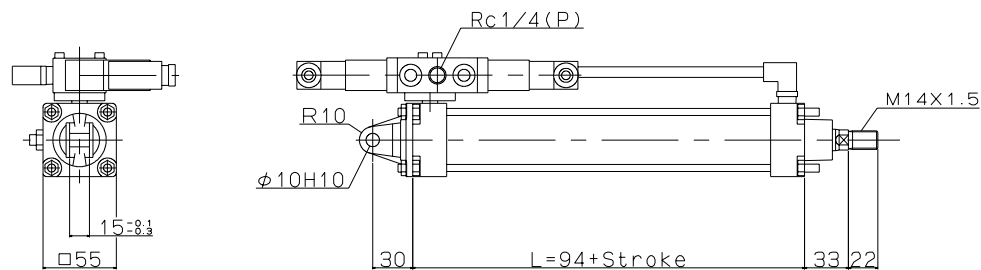

Stroke	L
100	194
150	244
200	294
250	344
300	394
400	494
500	594
600	694

JIS Symbol
Model: MP665-N-CA-40X200-HD
Maker: KONAN
File Name: MP66-N-CA-40-HD