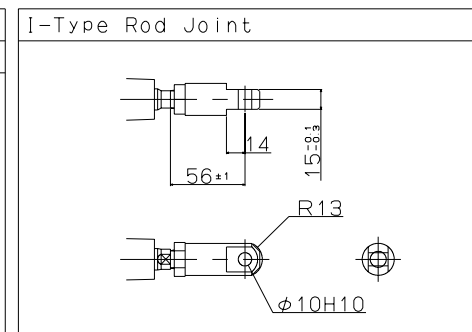

Stroke	L
100	194
150	244
200	294
250	344
300	394
400	494
500	594
600	694

JIS Symbol
Model: MP665-N-CA-40X200-HD
Maker: KONAN
File Name: MP66-N-CA-40-HD