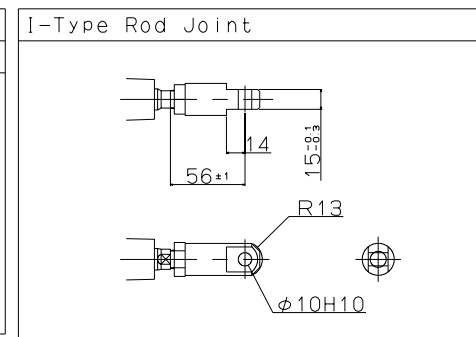

Stroke	L
100	194
150	244
200	294
250	344
300	394
400	494
500	594
600	694

JIS Symbol
Model: MP665-N-CA-40X200-HS
Maker: KONAN
File Name: MP66-N-CA-40-HS