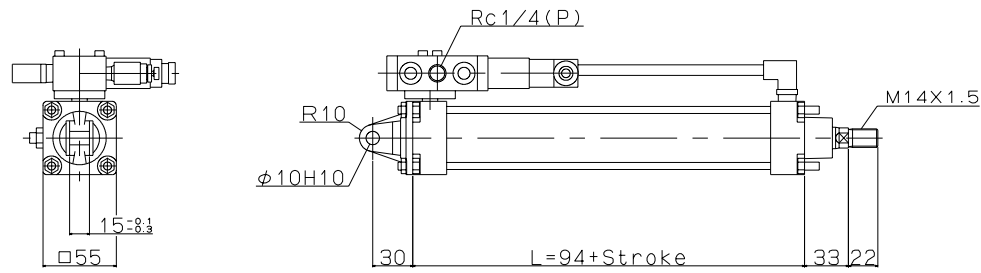

Stroke	L
100	194
150	244
200	294
250	344
300	394
400	494
500	594
600	694

JIS Symbol
Model: MP665-N-CA-40X200-HS
Maker: KONAN
File Name: MP66-N-CA-40-HS