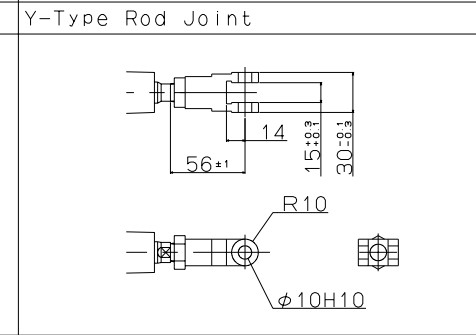

Stroke	L
100	194
150	244
200	294
250	344
300	394
400	494
500	594
600	694

JIS Symbol
Model: MP665-N-CA-40X200-HS
Maker: KONAN
File Name: MP66-N-CA-40-HS