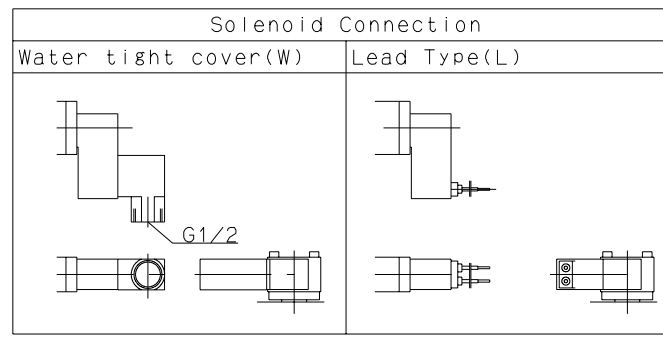

Stroke	L
100	194
150	244
200	294
250	344
300	394
400	494
500	594
600	694

JIS Symbol
Model: MP665-N-CA-40X200-HS
Maker: KONAN
File Name: MP66-N-CA-40-HS