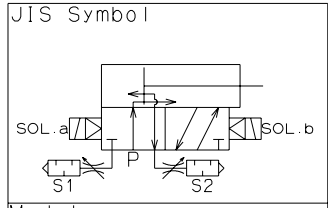

Stroke	L
100	205
150	255
200	305
250	355
300	405
400	505
500	605
600	705

Model : MP665-N-CA-50X200-HD
 Maker : KONAN
 File Name : MP66-N-CA-50-HD