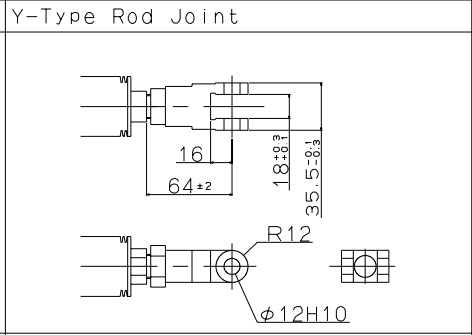

Stroke	L
100	205
150	255
200	305
250	355
300	405
400	505
500	605
600	705

Model : MP665-N-CA-50X200-HD
 Maker : KONAN
 File Name : MP66-N-CA-50-HD