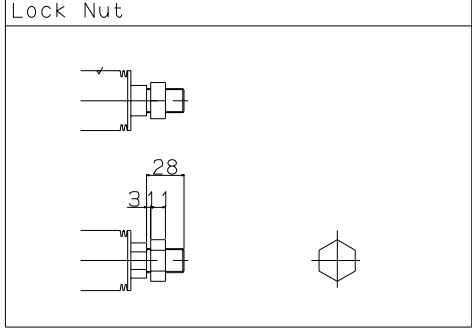

Stroke	L
100	205
150	255
200	305
250	355
300	405
400	505
500	605
600	705

Model : MP665-N-CA-50X200-HD
 Maker : KONAN
 File Name : MP66-N-CA-50-HD