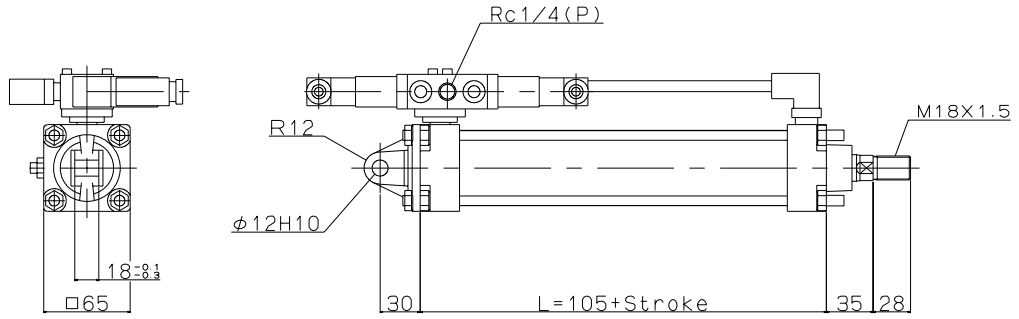

Stroke	L
100	205
150	255
200	305
250	355
300	405
400	505
500	605
600	705

Model : MP665-N-CA-50X200-HD
 Maker : KONAN
 File Name : MP66-N-CA-50-HD