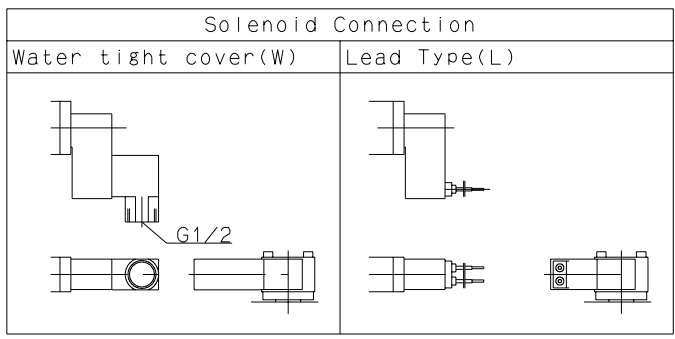

Stroke	L
100	205
150	255
200	305
250	355
300	405
400	505
500	605
600	705

Model : MP665-N-CA-50X200-HD
 Maker : KONAN
 File Name : MP66-N-CA-50-HD