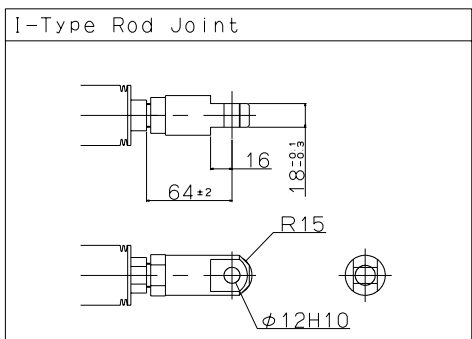

Stroke	L
100	205
150	255
200	305
250	355
300	405
400	505
500	605
600	705

Model : MP665-N-CA-50X200-HD
 Maker : KONAN
 File Name : MP66-N-CA-50-HD