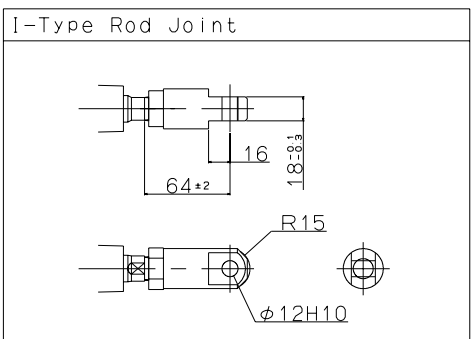

Stroke	L
100	205
150	255
200	305
250	355
300	405
400	505
500	605
600	705

JIS Symbol

Model: MP665-N-CA-50X200-HS  
 Maker: KONAN  
 File Name: MP66-N-CA-50-HS