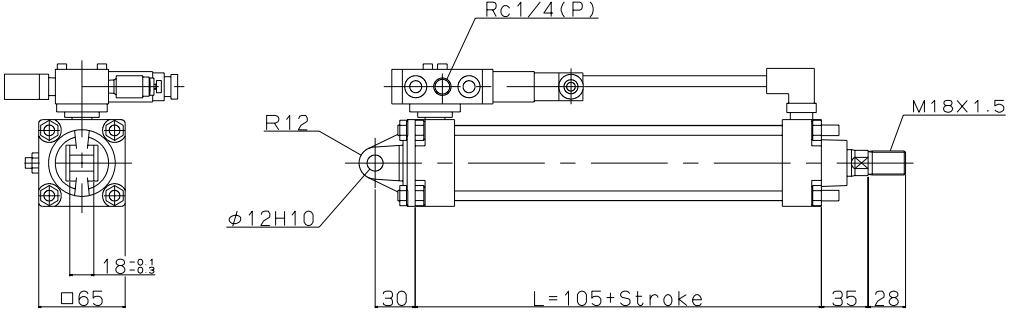

Stroke	L
100	205
150	255
200	305
250	355
300	405
400	505
500	605
600	705

JIS Symbol

Model: MP665-N-CA-50X200-HS  
 Maker: KONAN  
 File Name: MP66-N-CA-50-HS