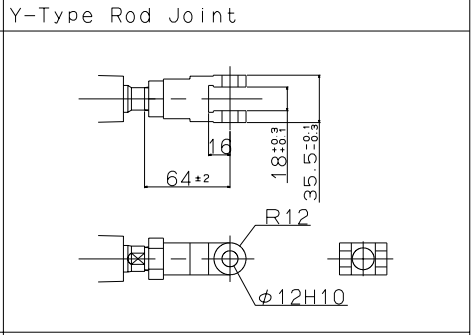

Stroke	L
100	205
150	255
200	305
250	355
300	405
400	505
500	605
600	705

JIS Symbol

Model: MP665-N-CA-50X200-HS  
 Maker: KONAN  
 File Name: MP66-N-CA-50-HS