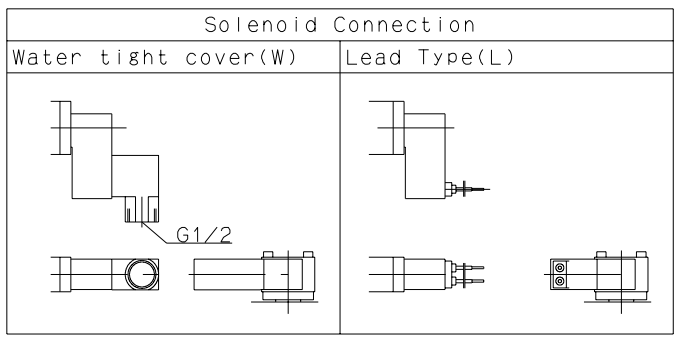

Stroke	L
100	205
150	255
200	305
250	355
300	405
400	505
500	605
600	705

JIS Symbol

Model: MP665-N-CA-50X200-HS  
 Maker: KONAN  
 File Name: MP66-N-CA-50-HS