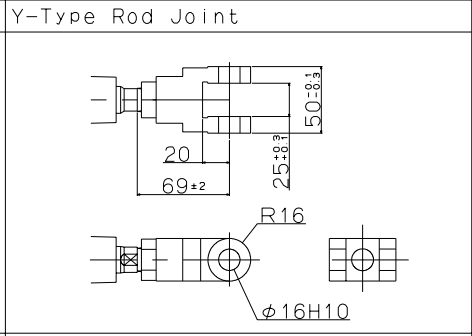

Stroke	L
100	205
150	255
200	305
250	355
300	405
400	505
500	605
600	705

JIS Symbol
Model : MP665-N-CA-63X200-HD
Maker : KONAN
File Name : MP66-N-CA-63-HD