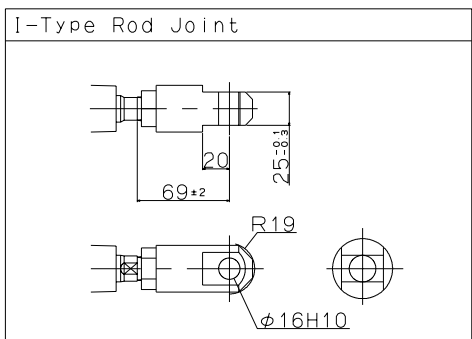

Stroke	L
100	205
150	255
200	305
250	355
300	405
400	505
500	605
600	705

JIS Symbol
Model : MP665-N-CA-63X200-HD
Maker : KONAN
File Name : MP66-N-CA-63-HD