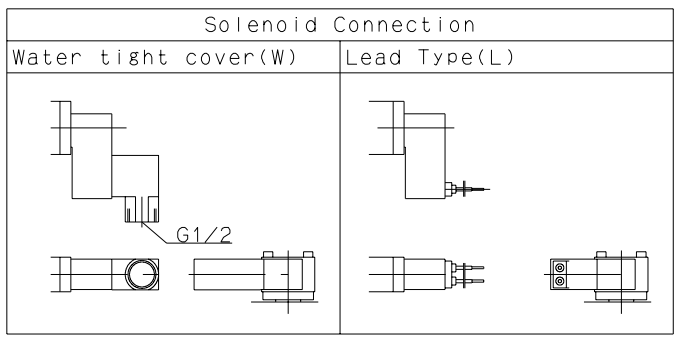

Stroke	L
100	205
150	255
200	305
250	355
300	405
400	505
500	605
600	705

JIS Symbol
Model : MP665-N-CA-63X200-HD
Maker : KONAN
File Name : MP66-N-CA-63-HD