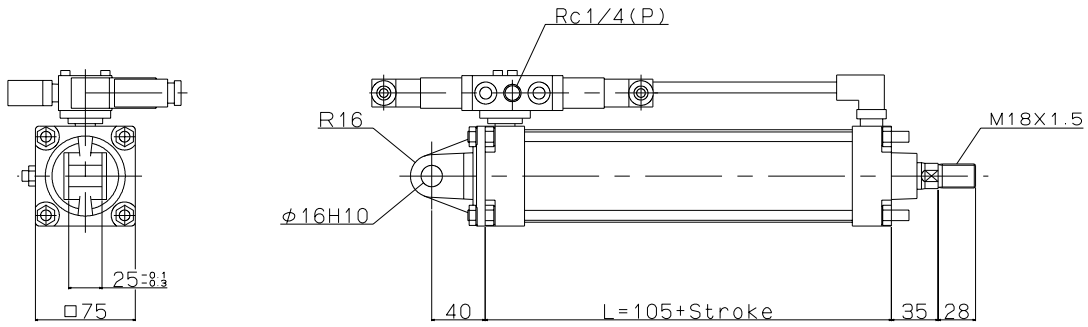

Stroke	L
100	205
150	255
200	305
250	355
300	405
400	505
500	605
600	705

JIS Symbol
Model : MP665-N-CA-63X200-HD
Maker : KONAN
File Name : MP66-N-CA-63-HD