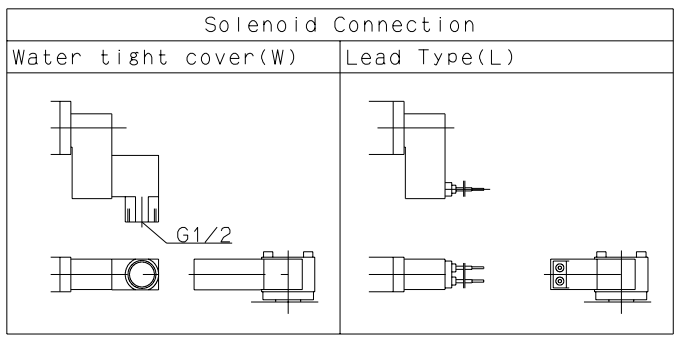

Stroke	L
100	205
150	255
200	305
250	355
300	405
400	505
500	605
600	705

JIS Symbol
Model: MP665-N-CA-63X200-HS
Maker: KONAN
File Name: MP66-N-CA-63-HS