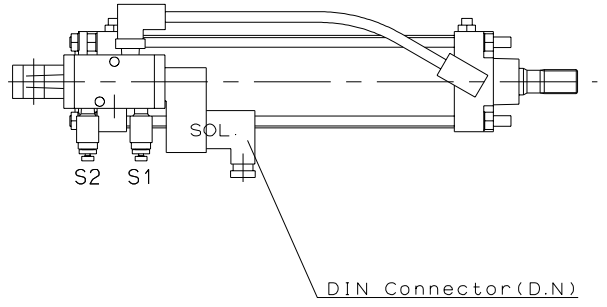

Stroke	L
100	205
150	255
200	305
250	355
300	405
400	505
500	605
600	705

JIS Symbol
Model: MP665-N-CA-63X200-HS
Maker: KONAN
File Name: MP66-N-CA-63-HS