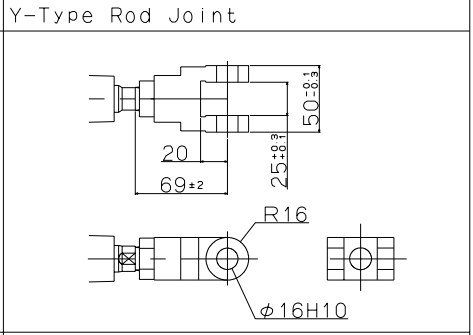

Stroke	L
100	205
150	255
200	305
250	355
300	405
400	505
500	605
600	705

JIS Symbol
Model: MP665-N-CA-63X200-HS
Maker: KONAN
File Name: MP66-N-CA-63-HS