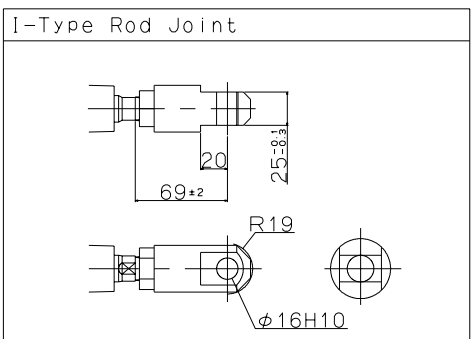

Stroke	L
100	205
150	255
200	305
250	355
300	405
400	505
500	605
600	705

JIS Symbol
Model: MP665-N-CA-63X200-HS
Maker: KONAN
File Name: MP66-N-CA-63-HS