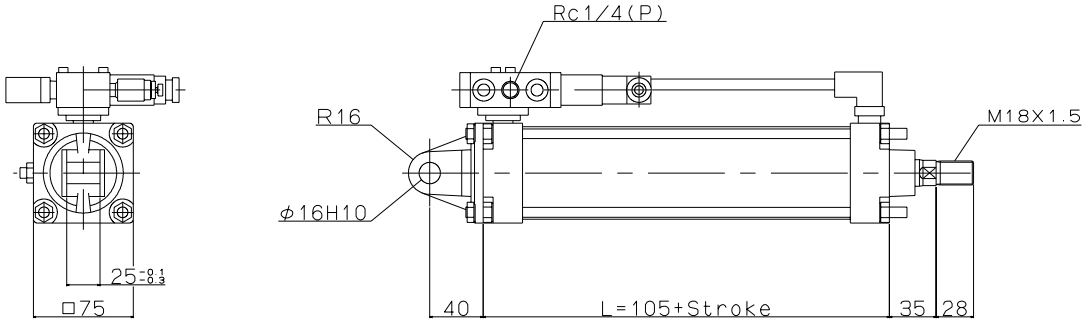

Stroke	L
100	205
150	255
200	305
250	355
300	405
400	505
500	605
600	705

JIS Symbol
Model: MP665-N-CA-63X200-HS
Maker: KONAN
File Name: MP66-N-CA-63-HS