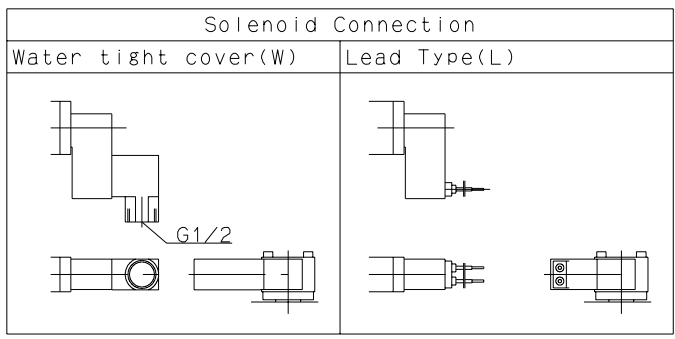

Stroke	L
100	218
150	268
200	318
250	368
300	418
400	518
500	618
600	718
700	818
800	918

JIS Symbol

Model : MP665-N-CA-80X200-HS
 Maker : KONAN
 File Name : MP66-N-CA-80-HS