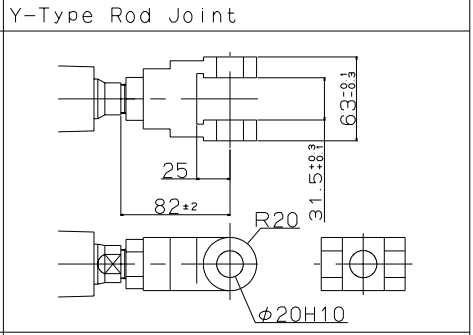

Stroke	L
100	218
150	268
200	318
250	368
300	418
400	518
500	618
600	718
700	818
800	918

JIS Symbol

Model : MP665-N-CA-80X200-HS
 Maker : KONAN
 File Name : MP66-N-CA-80-HS