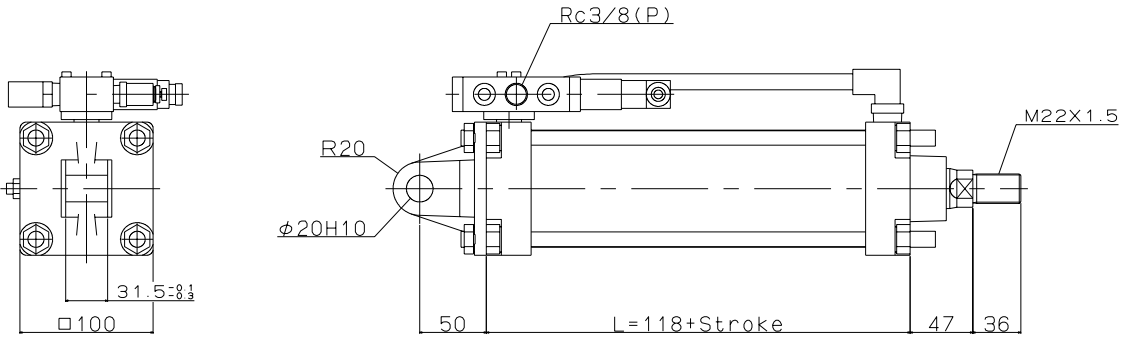

Stroke	L
100	218
150	268
200	318
250	368
300	418
400	518
500	618
600	718
700	818
800	918

JIS Symbol

Model : MP665-N-CA-80X200-HS
 Maker : KONAN
 File Name : MP66-N-CA-80-HS