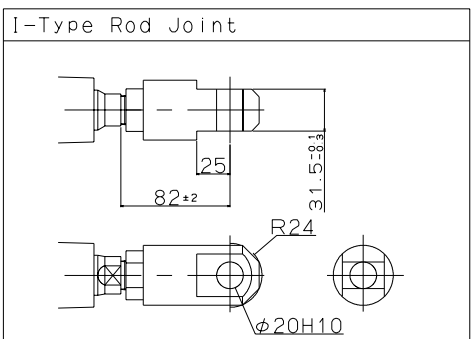

Stroke	L
100	218
150	268
200	318
250	368
300	418
400	518
500	618
600	718
700	818
800	918

JIS Symbol

Model : MP665-N-CA-80X200-HS
 Maker : KONAN
 File Name : MP66-N-CA-80-HS