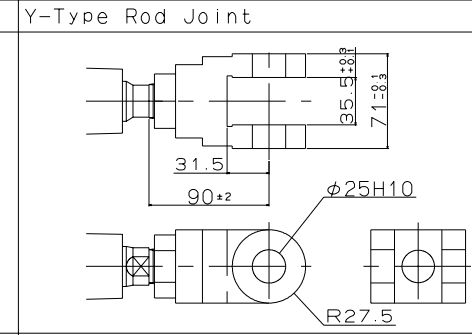

| Stroke | L |
|--------|-----|
| 100 | 218 |
| 150 | 268 |
| 200 | 318 |
| 250 | 368 |
| 300 | 418 |
| 400 | 518 |
| 500 | 618 |
| 600 | 718 |
| 700 | 818 |
| 800 | 918 |

JIS Symbol

Model :
MP665-N-CB-100X200-HD
Maker :
KONAN