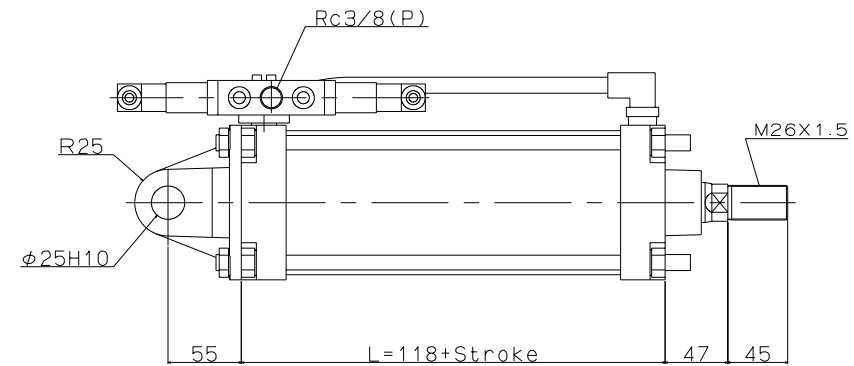

| Stroke | L |
|--------|-----|
| 100 | 218 |
| 150 | 268 |
| 200 | 318 |
| 250 | 368 |
| 300 | 418 |
| 400 | 518 |
| 500 | 618 |
| 600 | 718 |
| 700 | 818 |
| 800 | 918 |

JIS Symbol

Model :
MP665-N-CB-100X200-HD
Maker :
KONAN