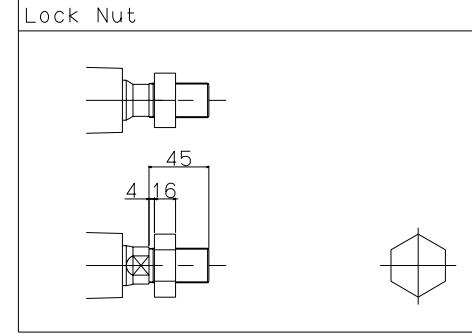

| Stroke | L |
|--------|-----|
| 100 | 218 |
| 150 | 268 |
| 200 | 318 |
| 250 | 368 |
| 300 | 418 |
| 400 | 518 |
| 500 | 618 |
| 600 | 718 |
| 700 | 818 |
| 800 | 918 |

JIS Symbol

Model :
MP665-N-CB-100X200-HD
Maker :
KONAN