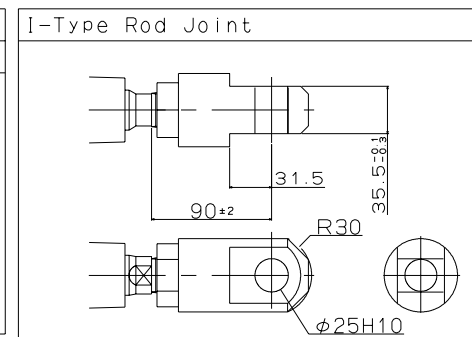

| Stroke | L |
|--------|-----|
| 100 | 218 |
| 150 | 268 |
| 200 | 318 |
| 250 | 368 |
| 300 | 418 |
| 400 | 518 |
| 500 | 618 |
| 600 | 718 |
| 700 | 818 |
| 800 | 918 |

JIS Symbol

Model :
MP665-N-CB-100X200-HD
Maker :
KONAN