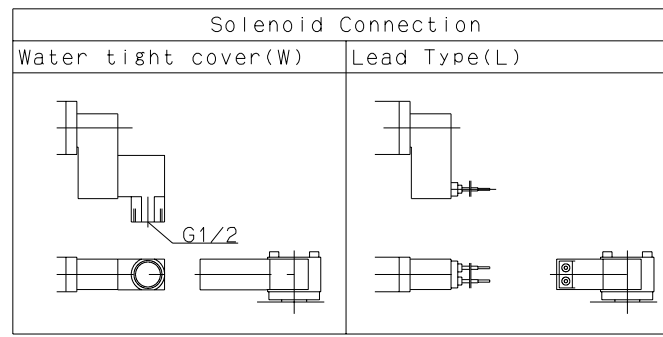

| Stroke | L |
|--------|-----|
| 100 | 218 |
| 150 | 268 |
| 200 | 318 |
| 250 | 368 |
| 300 | 418 |
| 400 | 518 |
| 500 | 618 |
| 600 | 718 |
| 700 | 818 |
| 800 | 918 |

JIS Symbol

Model :
MP665-N-CB-100X200-HD
Maker :
KONAN