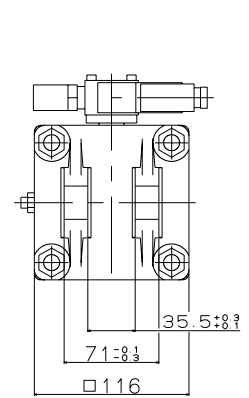

| Stroke | L |
|--------|-----|
| 100 | 218 |
| 150 | 268 |
| 200 | 318 |
| 250 | 368 |
| 300 | 418 |
| 400 | 518 |
| 500 | 618 |
| 600 | 718 |
| 700 | 818 |
| 800 | 918 |

JIS Symbol

Model :
MP665-N-CB-100X200-HD
Maker :
KONAN