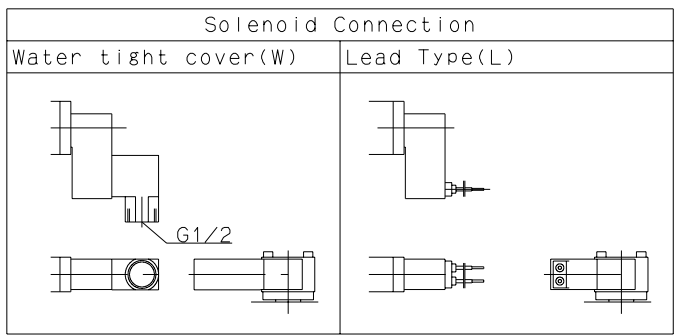

Stroke	L
100	218
150	268
200	318
250	368
300	418
400	518
500	618
600	718
700	818
800	918

JIS Symbol

Model: MP665-N-CB-100X200-HS
 Maker: KONAN
 File Name: MP66-N-CB-100-HS