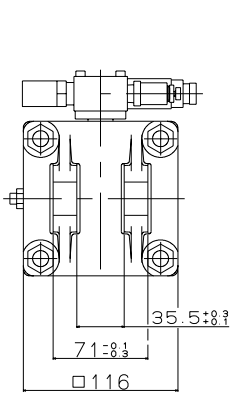

Stroke	L
100	218
150	268
200	318
250	368
300	418
400	518
500	618
600	718
700	818
800	918

JIS Symbol

Model: MP665-N-CB-100X200-HS
 Maker: KONAN
 File Name: MP66-N-CB-100-HS