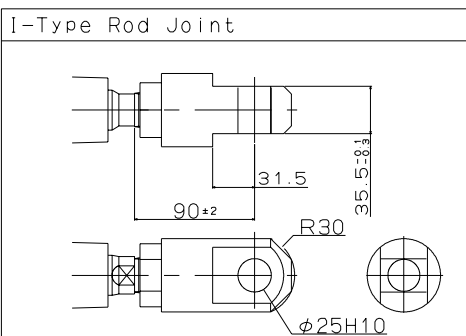

Stroke	L
100	218
150	268
200	318
250	368
300	418
400	518
500	618
600	718
700	818
800	918

JIS Symbol

Model: MP665-N-CB-100X200-HS
 Maker: KONAN
 File Name: MP66-N-CB-100-HS