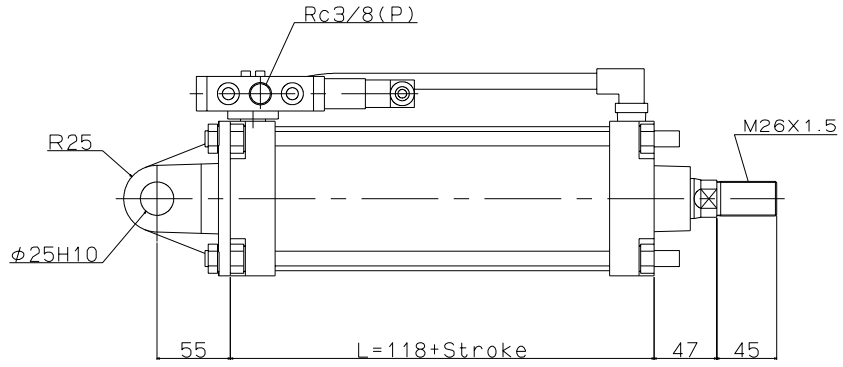

Stroke	L
100	218
150	268
200	318
250	368
300	418
400	518
500	618
600	718
700	818
800	918

JIS Symbol

Model: MP665-N-CB-100X200-HS
 Maker: KONAN
 File Name: MP66-N-CB-100-HS