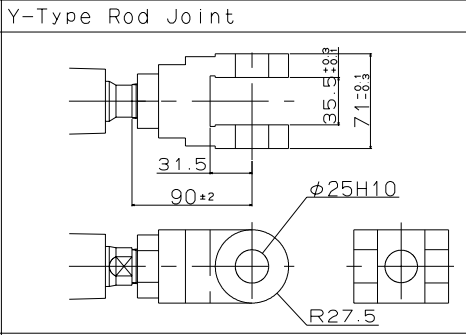

Stroke	L
100	218
150	268
200	318
250	368
300	418
400	518
500	618
600	718
700	818
800	918

JIS Symbol

Model: MP665-N-CB-100X200-HS
 Maker: KONAN
 File Name: MP66-N-CB-100-HS