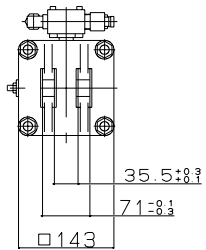

Stroke	L
100	221
150	271
200	321
250	371
300	421
350	471
400	521
500	621
600	721
700	821
800	921

JIS Symbol

Model: MP665-N-CB-125X350-HS  
 Maker: KONAN  
 File Name: MP66-N-CB-125-HS