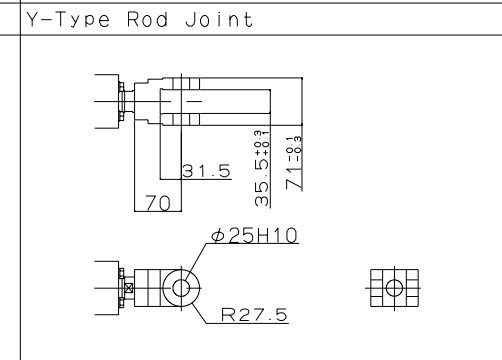

Stroke	L
100	221
150	271
200	321
250	371
300	421
350	471
400	521
500	621
600	721
700	821
800	921

JIS Symbol

Model: MP665-N-CB-125X350-HS  
 Maker: KONAN  
 File Name: MP66-N-CB-125-HS