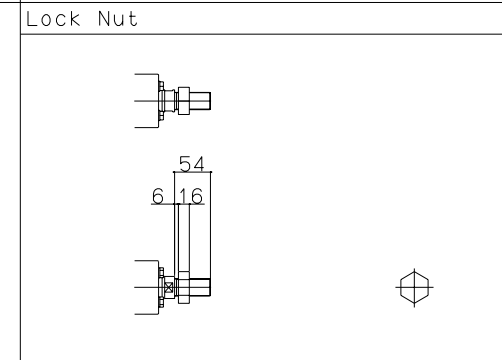

Stroke	L
100	221
150	271
200	321
250	371
300	421
350	471
400	521
500	621
600	721
700	821
800	921

JIS Symbol

Model: MP665-N-CB-125X350-HS  
 Maker: KONAN  
 File Name: MP66-N-CB-125-HS