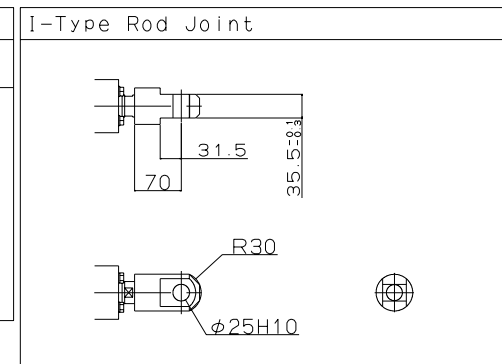

Stroke	L
100	221
150	271
200	321
250	371
300	421
350	471
400	521
500	621
600	721
700	821
800	921

JIS Symbol

Model: MP665-N-CB-125X350-HS  
 Maker: KONAN  
 File Name: MP66-N-CB-125-HS