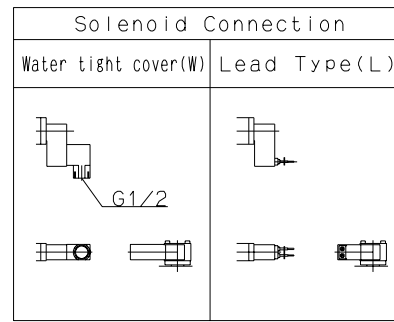

Stroke	L
100	221
150	271
200	321
250	371
300	421
350	471
400	521
500	621
600	721
700	821
800	921

JIS Symbol

Model: MP665-N-CB-125X350-HS  
 Maker: KONAN  
 File Name: MP66-N-CB-125-HS