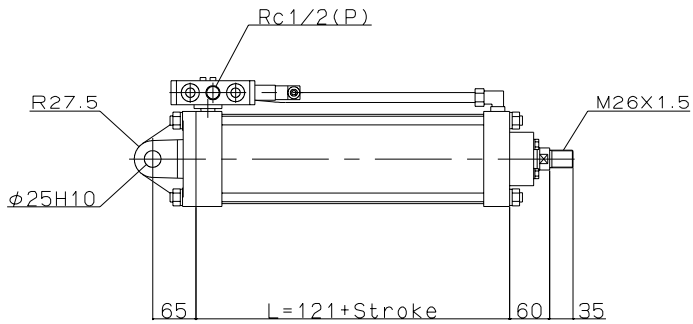

Stroke	L
100	221
150	271
200	321
250	371
300	421
350	471
400	521
500	621
600	721
700	821
800	921

JIS Symbol

Model: MP665-N-CB-125X350-HS  
 Maker: KONAN  
 File Name: MP66-N-CB-125-HS