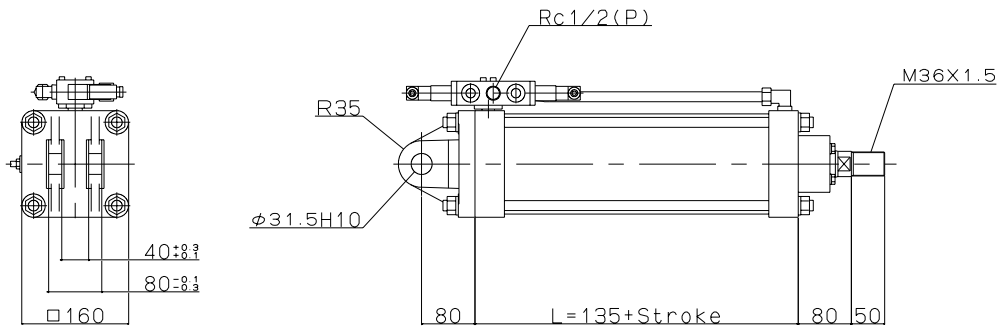

Stroke	L
100	235
150	285
200	335
250	385
300	435
350	485
400	535
500	635
600	735
700	835
800	935

JIS Symbol

Model: MP665-N-CB-140X350-HD  
 Maker: KONAN  
 File Name: MP66-N-CB-140-HD