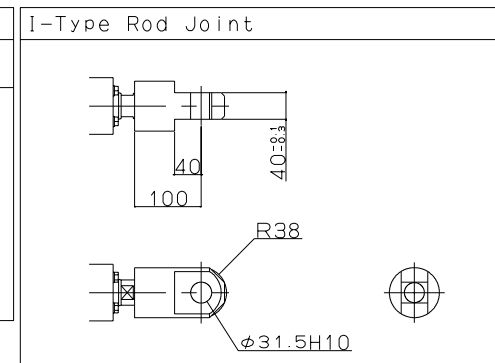

Stroke	L
100	235
150	285
200	335
250	385
300	435
350	485
400	535
500	635
600	735
700	835
800	935

JIS Symbol

Model: MP665-N-CB-140X350-HD  
 Maker: KONAN  
 File Name: MP66-N-CB-140-HD