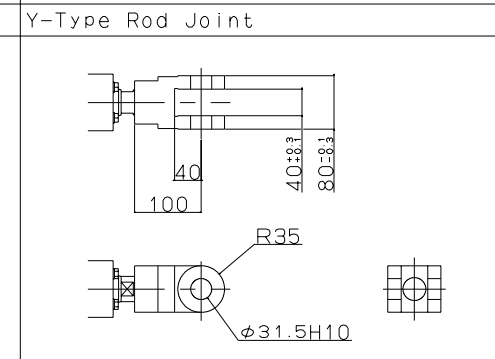

Stroke	L
100	235
150	285
200	335
250	385
300	435
350	485
400	535
500	635
600	735
700	835
800	935

JIS Symbol

Model: MP665-N-CB-140X350-HD  
 Maker: KONAN  
 File Name: MP66-N-CB-140-HD