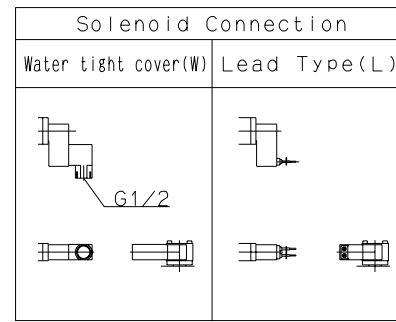

Stroke	L
100	235
150	285
200	335
250	385
300	435
350	485
400	535
500	635
600	735
700	835
800	935

JIS Symbol

Model: MP665-N-CB-140X350-HD  
 Maker: KONAN  
 File Name: MP66-N-CB-140-HD