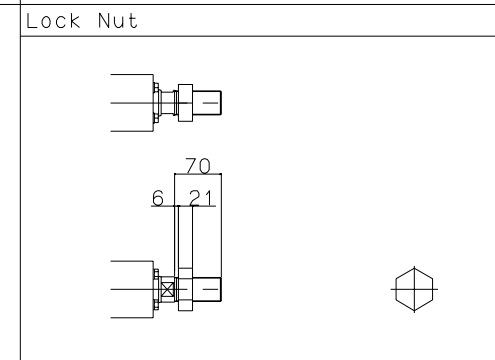

Stroke	L
100	235
150	285
200	335
250	385
300	435
350	485
400	535
500	635
600	735
700	835
800	935

JIS Symbol

Model: MP665-N-CB-140X350-HD  
 Maker: KONAN  
 File Name: MP66-N-CB-140-HD