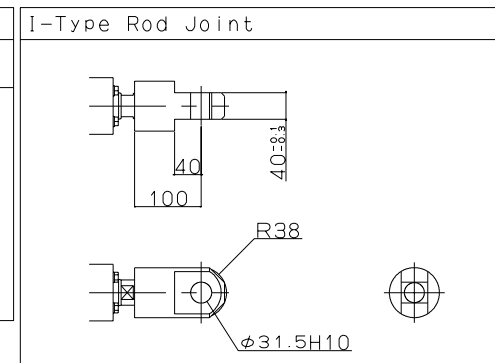

Stroke	L
100	235
150	285
200	335
250	385
300	435
350	485
400	535
500	635
600	735
700	835
800	935

JIS Symbol

Model: MP665-N-CB-140X350-HS
 Maker: KONAN
 File Name: MP66-N-CB-140-HS