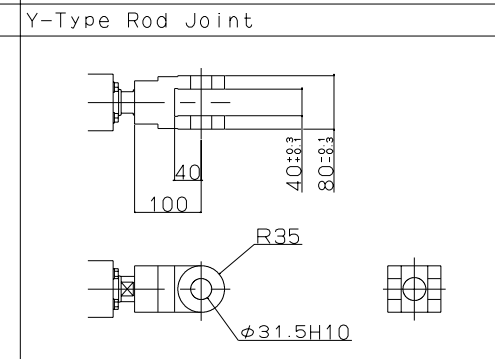

Stroke	L
100	235
150	285
200	335
250	385
300	435
350	485
400	535
500	635
600	735
700	835
800	935

JIS Symbol

Model: MP665-N-CB-140X350-HS
 Maker: KONAN
 File Name: MP66-N-CB-140-HS