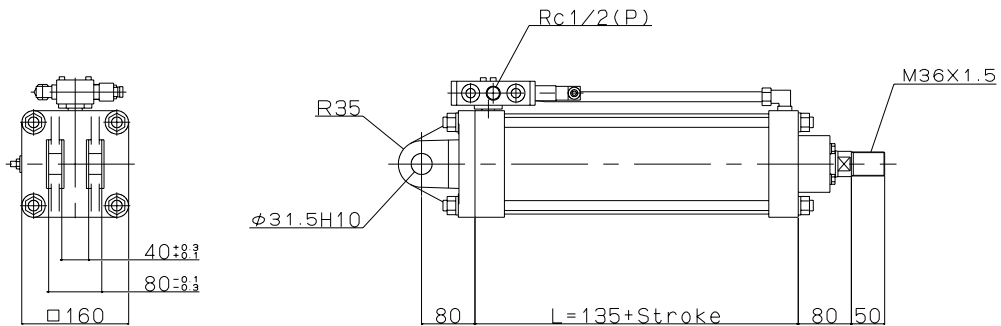

Stroke	L
100	235
150	285
200	335
250	385
300	435
350	485
400	535
500	635
600	735
700	835
800	935

JIS Symbol

Model: MP665-N-CB-140X350-HS
 Maker: KONAN
 File Name: MP66-N-CB-140-HS