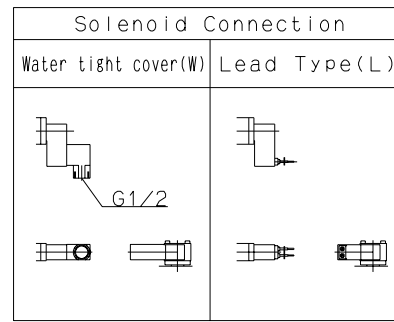

Stroke	L
100	235
150	285
200	335
250	385
300	435
350	485
400	535
500	635
600	735
700	835
800	935

JIS Symbol

Model: MP665-N-CB-140X350-HS
 Maker: KONAN
 File Name: MP66-N-CB-140-HS