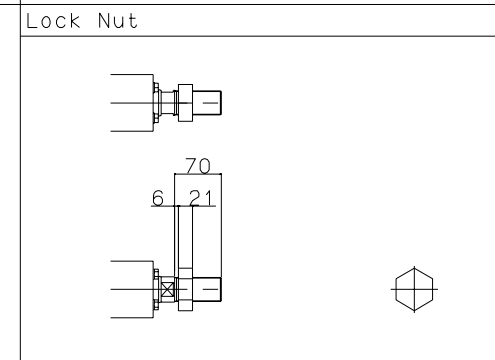

Stroke	L
100	235
150	285
200	335
250	385
300	435
350	485
400	535
500	635
600	735
700	835
800	935

JIS Symbol

Model: MP665-N-CB-140X350-HS
 Maker: KONAN
 File Name: MP66-N-CB-140-HS