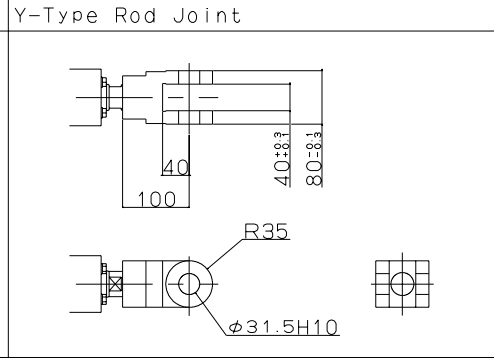

Stroke	L
100	235
150	285
200	335
250	385
300	435
350	485
400	535
500	635
600	735
700	835
800	935

JIS Symbol

Model: MP665-N-CB-160X350-HD  
 Maker: KONAN  
 File Name: MP66-N-CB-160-HD