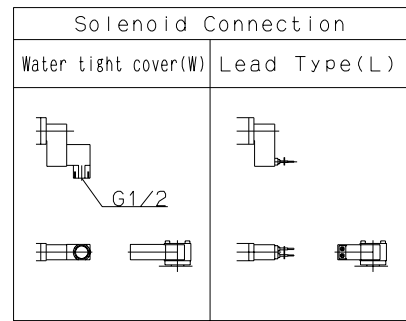

Stroke	L
100	235
150	285
200	335
250	385
300	435
350	485
400	535
500	635
600	735
700	835
800	935

JIS Symbol

Model: MP665-N-CB-160X350-HD  
 Maker: KONAN  
 File Name: MP66-N-CB-160-HD