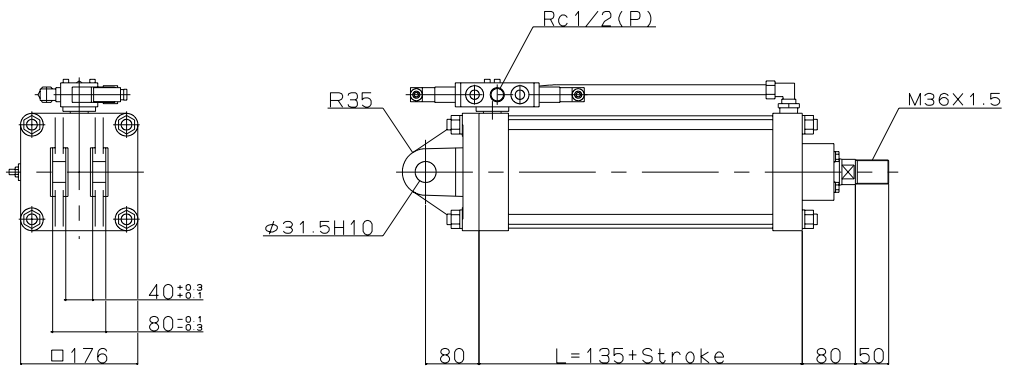

Stroke	L
100	235
150	285
200	335
250	385
300	435
350	485
400	535
500	635
600	735
700	835
800	935

JIS Symbol

Model: MP665-N-CB-160X350-HD  
 Maker: KONAN  
 File Name: MP66-N-CB-160-HD