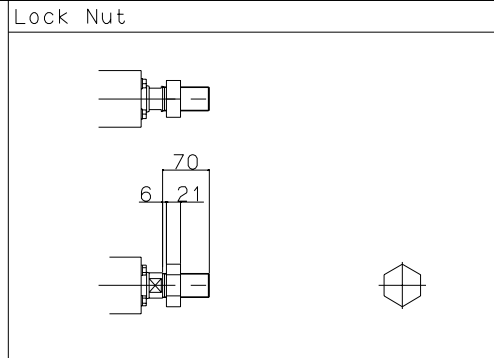

Stroke	L
100	235
150	285
200	335
250	385
300	435
350	485
400	535
500	635
600	735
700	835
800	935

JIS Symbol

Model: MP665-N-CB-160X350-HD  
 Maker: KONAN  
 File Name: MP66-N-CB-160-HD