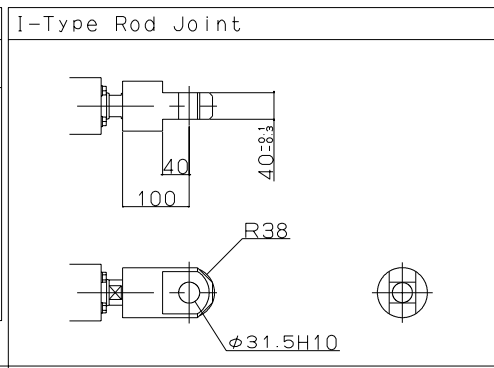

Stroke	L
100	235
150	285
200	335
250	385
300	435
350	485
400	535
500	635
600	735
700	835
800	935

JIS Symbol

Model: MP665-N-CB-160X350-HD  
 Maker: KONAN  
 File Name: MP66-N-CB-160-HD