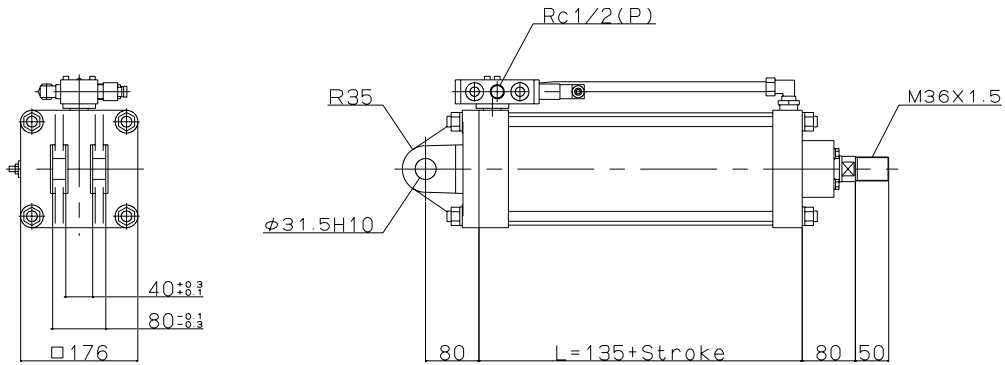

Stroke	L
100	235
150	285
200	335
250	385
300	435
350	485
400	535
500	635
600	735
700	835
800	935

JIS Symbol

Model: MP665-N-CB-160X350-HS  
 Maker: KONAN  
 File Name: MP66-N-CB-160-HS