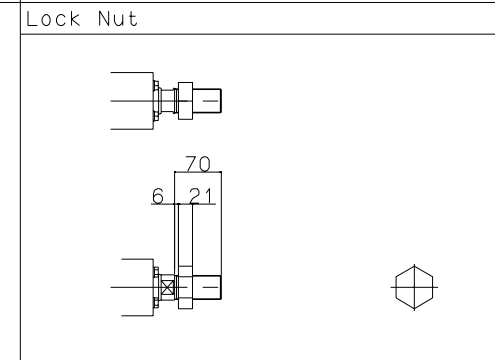

Stroke	L
100	235
150	285
200	335
250	385
300	435
350	485
400	535
500	635
600	735
700	835
800	935

JIS Symbol

Model: MP665-N-CB-160X350-HS  
 Maker: KONAN  
 File Name: MP66-N-CB-160-HS