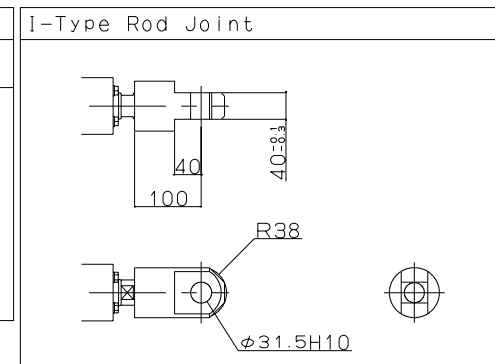

Stroke	L
100	235
150	285
200	335
250	385
300	435
350	485
400	535
500	635
600	735
700	835
800	935

JIS Symbol

Model: MP665-N-CB-160X350-HS  
 Maker: KONAN  
 File Name: MP66-N-CB-160-HS