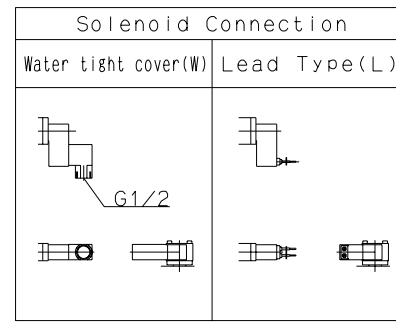

Stroke	L
100	235
150	285
200	335
250	385
300	435
350	485
400	535
500	635
600	735
700	835
800	935

JIS Symbol

Model: MP665-N-CB-160X350-HS  
 Maker: KONAN  
 File Name: MP66-N-CB-160-HS