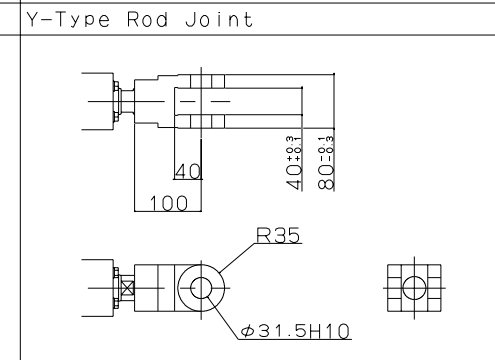

Stroke	L
100	235
150	285
200	335
250	385
300	435
350	485
400	535
500	635
600	735
700	835
800	935

JIS Symbol

Model: MP665-N-CB-160X350-HS  
 Maker: KONAN  
 File Name: MP66-N-CB-160-HS