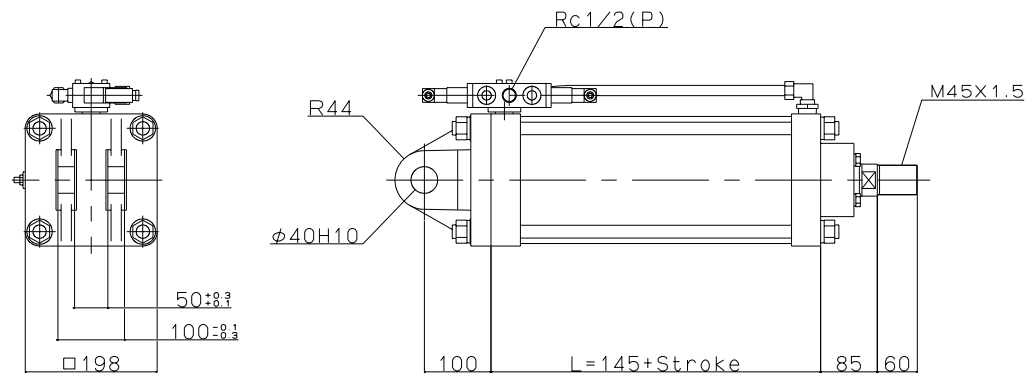

| Stroke | L |
|--------|------|
| 100 | 245 |
| 150 | 295 |
| 200 | 345 |
| 250 | 395 |
| 300 | 445 |
| 350 | 495 |
| 400 | 545 |
| 500 | 645 |
| 600 | 745 |
| 700 | 845 |
| 800 | 945 |
| 900 | 1045 |
| 1000 | 1145 |

JIS Symbol

Model: MP665-N-CB-180X350-HD
 Maker: KONAN
 File Name: MP66-N-CB-180-HD