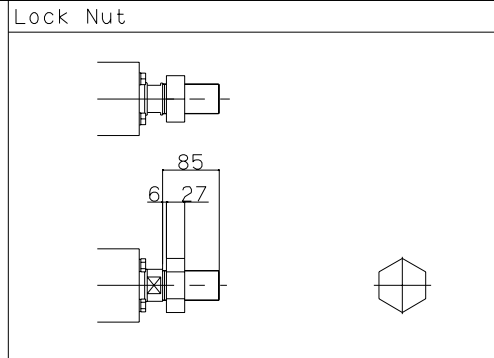

| Stroke | L |
|--------|------|
| 100 | 245 |
| 150 | 295 |
| 200 | 345 |
| 250 | 395 |
| 300 | 445 |
| 350 | 495 |
| 400 | 545 |
| 500 | 645 |
| 600 | 745 |
| 700 | 845 |
| 800 | 945 |
| 900 | 1045 |
| 1000 | 1145 |

JIS Symbol

Model: MP665-N-CB-180X350-HD
 Maker: KONAN
 File Name: MP66-N-CB-180-HD