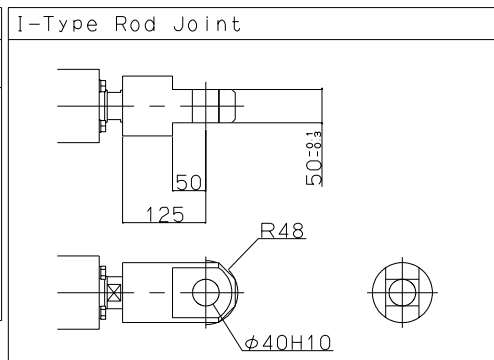

| Stroke | L |
|--------|------|
| 100 | 245 |
| 150 | 295 |
| 200 | 345 |
| 250 | 395 |
| 300 | 445 |
| 350 | 495 |
| 400 | 545 |
| 500 | 645 |
| 600 | 745 |
| 700 | 845 |
| 800 | 945 |
| 900 | 1045 |
| 1000 | 1145 |

JIS Symbol

Model: MP665-N-CB-180X350-HD
 Maker: KONAN
 File Name: MP66-N-CB-180-HD