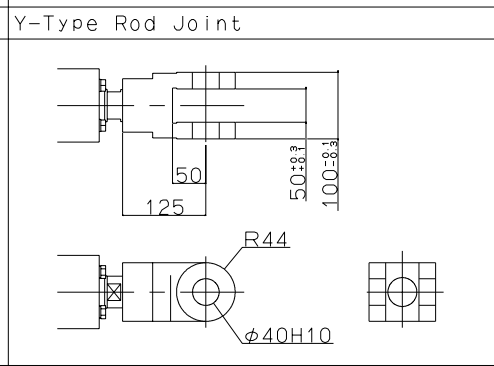

| Stroke | L |
|--------|------|
| 100 | 245 |
| 150 | 295 |
| 200 | 345 |
| 250 | 395 |
| 300 | 445 |
| 350 | 495 |
| 400 | 545 |
| 500 | 645 |
| 600 | 745 |
| 700 | 845 |
| 800 | 945 |
| 900 | 1045 |
| 1000 | 1145 |

JIS Symbol

Model: MP665-N-CB-180X350-HD
 Maker: KONAN
 File Name: MP66-N-CB-180-HD