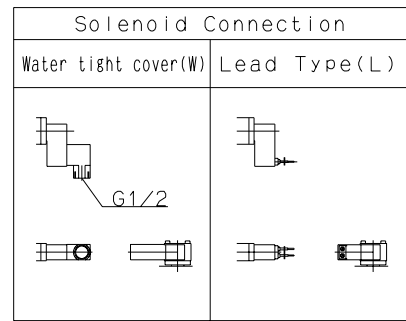

Stroke	L
100	245
150	295
200	345
250	395
300	445
350	495
400	545
500	645
600	745
700	845
800	945
900	1045
1000	1145

JIS Symbol

Model: MP665-N-CB-180X350-HS
 Maker: KONAN
 File Name: MP66-N-CB-180-HS