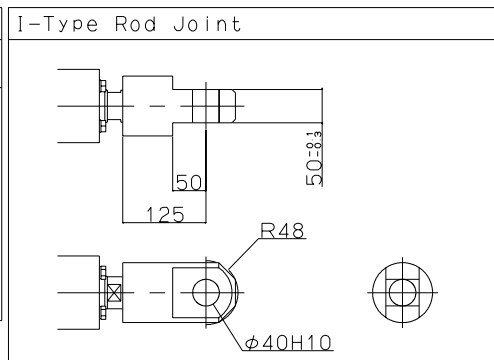

Stroke	L
100	245
150	295
200	345
250	395
300	445
350	495
400	545
500	645
600	745
700	845
800	945
900	1045
1000	1145

JIS Symbol

Model: MP665-N-CB-180X350-HS
 Maker: KONAN
 File Name: MP66-N-CB-180-HS