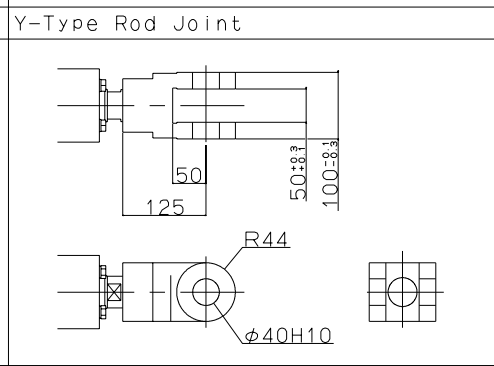

Stroke	L
100	245
150	295
200	345
250	395
300	445
350	495
400	545
500	645
600	745
700	845
800	945
900	1045
1000	1145

JIS Symbol

Model: MP665-N-CB-180X350-HS
 Maker: KONAN
 File Name: MP66-N-CB-180-HS