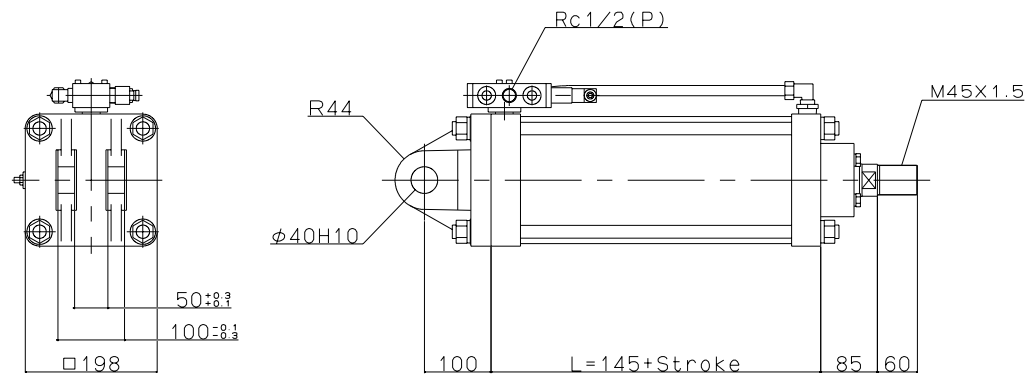

Stroke	L
100	245
150	295
200	345
250	395
300	445
350	495
400	545
500	645
600	745
700	845
800	945
900	1045
1000	1145

JIS Symbol

Model: MP665-N-CB-180X350-HS
 Maker: KONAN
 File Name: MP66-N-CB-180-HS