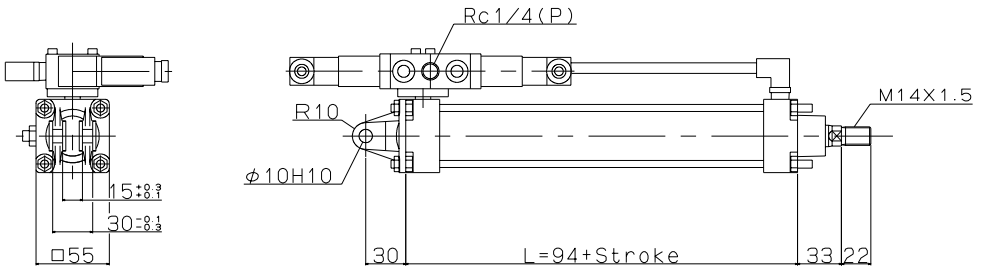

Stroke	L
100	194
150	244
200	294
250	344
300	394
400	494
500	594
600	694

JIS Symbol

Model: MP665-N-CB-40X200-HD  
 Maker: KONAN  
 File Name: MP66-N-CB-40-HD