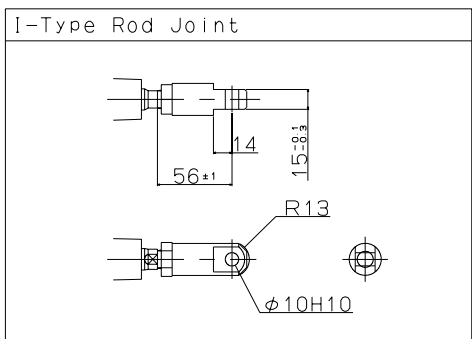

Stroke	L
100	194
150	244
200	294
250	344
300	394
400	494
500	594
600	694

JIS Symbol

Model: MP665-N-CB-40X200-HD  
 Maker: KONAN  
 File Name: MP66-N-CB-40-HD