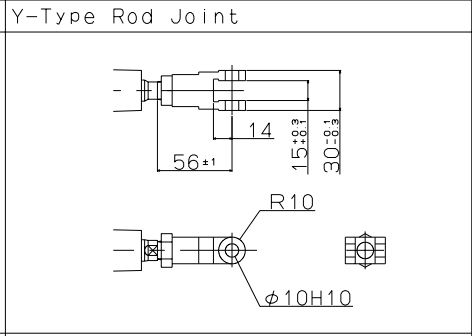

Stroke	L
100	194
150	244
200	294
250	344
300	394
400	494
500	594
600	694

JIS Symbol

Model: MP665-N-CB-40X200-HD  
 Maker: KONAN  
 File Name: MP66-N-CB-40-HD