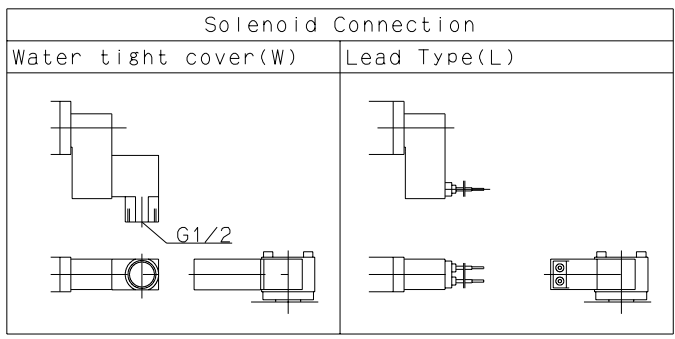

Stroke	L
100	194
150	244
200	294
250	344
300	394
400	494
500	594
600	694

JIS Symbol

Model: MP665-N-CB-40X200-HD  
 Maker: KONAN  
 File Name: MP66-N-CB-40-HD