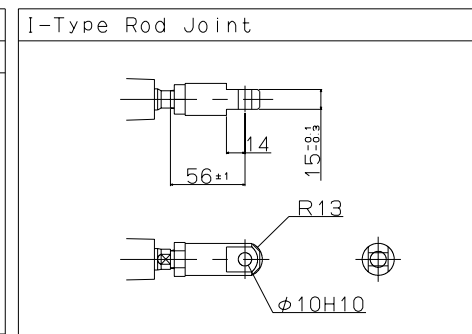

Stroke	L
100	194
150	244
200	294
250	344
300	394
400	494
500	594
600	694

JIS Symbol

Model: MP665-N-CB-40X200-HS
 Maker: KONAN
 File Name: MP66-N-CB-40-HS