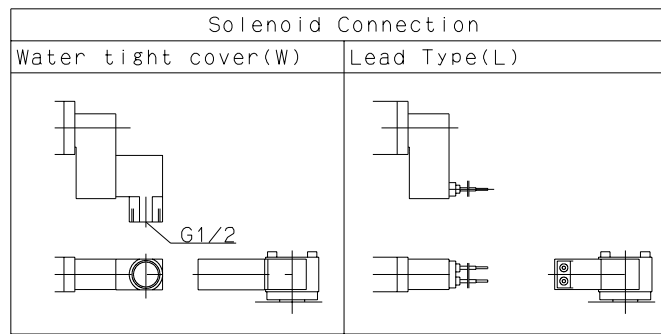

Stroke	L
100	194
150	244
200	294
250	344
300	394
400	494
500	594
600	694

JIS Symbol

Model: MP665-N-CB-40X200-HS
 Maker: KONAN
 File Name: MP66-N-CB-40-HS