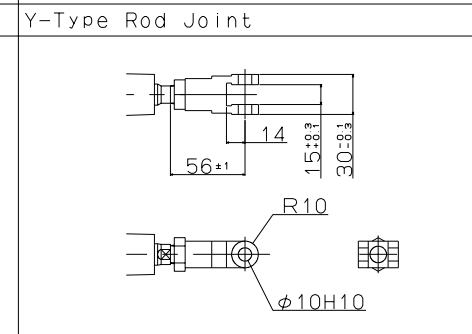

Stroke	L
100	194
150	244
200	294
250	344
300	394
400	494
500	594
600	694

JIS Symbol

Model: MP665-N-CB-40X200-HS
 Maker: KONAN
 File Name: MP66-N-CB-40-HS