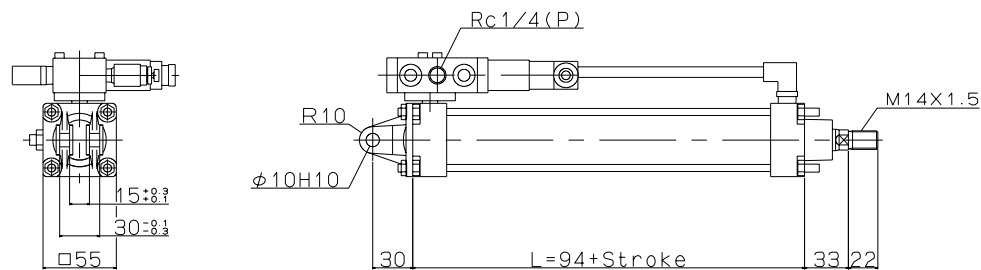

Stroke	L
100	194
150	244
200	294
250	344
300	394
400	494
500	594
600	694

JIS Symbol

Model: MP665-N-CB-40X200-HS
 Maker: KONAN
 File Name: MP66-N-CB-40-HS