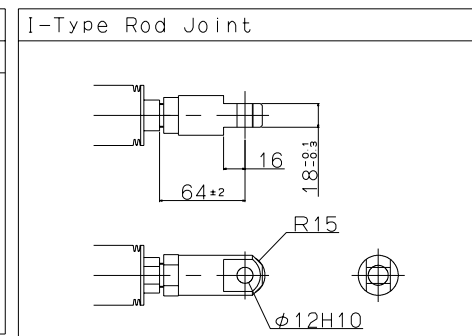

Stroke	L
100	205
150	255
200	305
250	355
300	405
400	505
500	605
600	705

JIS Symbol
Model : MP665-N-CB-50X200-HD
Maker : KONAN
File Name : MP66-N-CB-50-HD