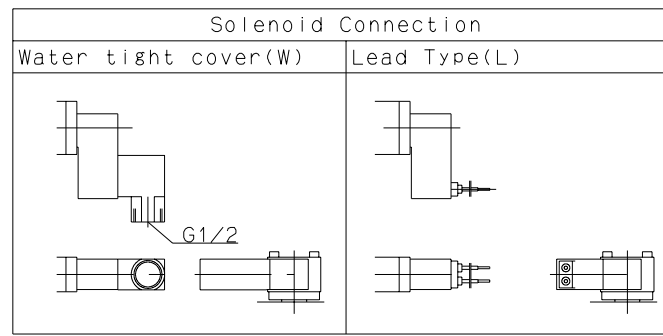

Stroke	L
100	205
150	255
200	305
250	355
300	405
400	505
500	605
600	705

JIS Symbol
Model : MP665-N-CB-50X200-HD
Maker : KONAN
File Name : MP66-N-CB-50-HD