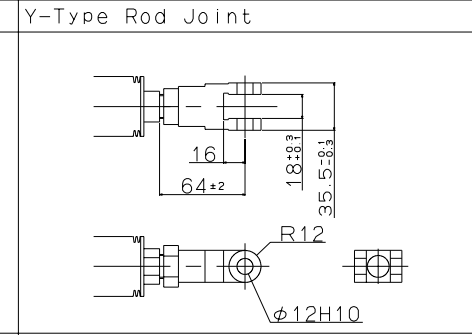

Stroke	L
100	205
150	255
200	305
250	355
300	405
400	505
500	605
600	705

JIS Symbol
Model : MP665-N-CB-50X200-HD
Maker : KONAN
File Name : MP66-N-CB-50-HD