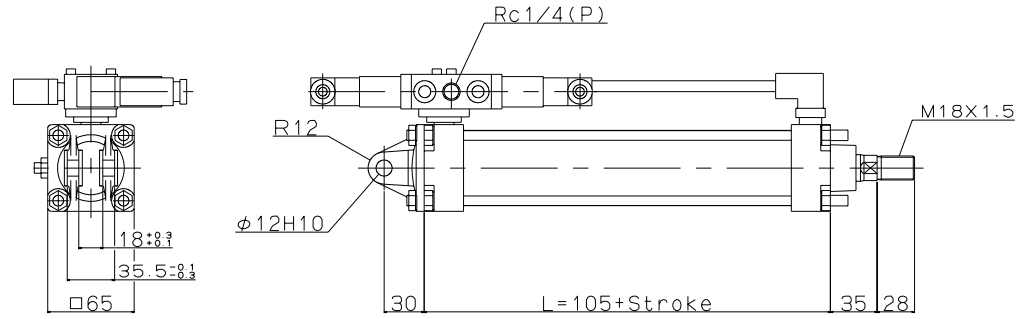

Stroke	L
100	205
150	255
200	305
250	355
300	405
400	505
500	605
600	705

JIS Symbol
Model : MP665-N-CB-50X200-HD
Maker : KONAN
File Name : MP66-N-CB-50-HD