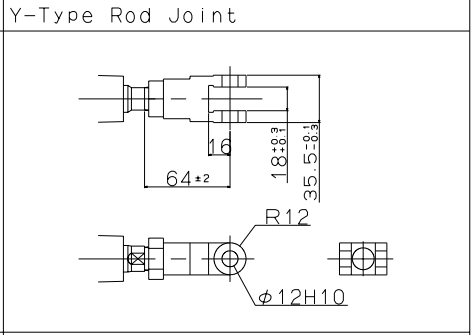

Stroke	L
100	205
150	255
200	305
250	355
300	405
400	505
500	605
600	705

JIS Symbol

Model: MP665-N-CB-50X200-HS  
 Maker: KONAN  
 File Name: MP66-N-CB-50-HS