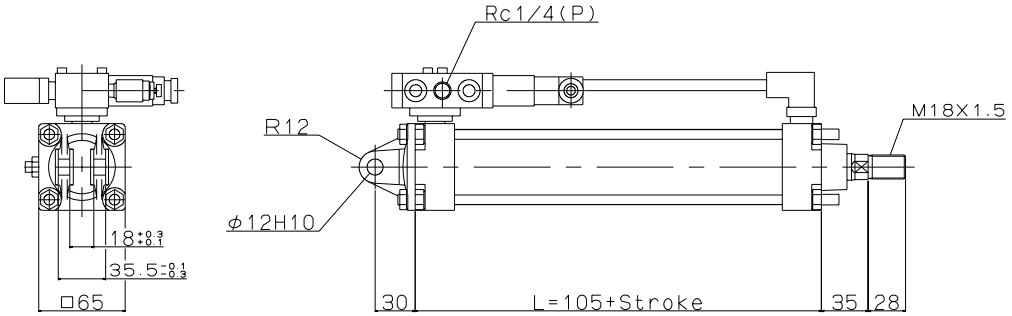

Stroke	L
100	205
150	255
200	305
250	355
300	405
400	505
500	605
600	705

JIS Symbol

Model: MP665-N-CB-50X200-HS  
 Maker: KONAN  
 File Name: MP66-N-CB-50-HS