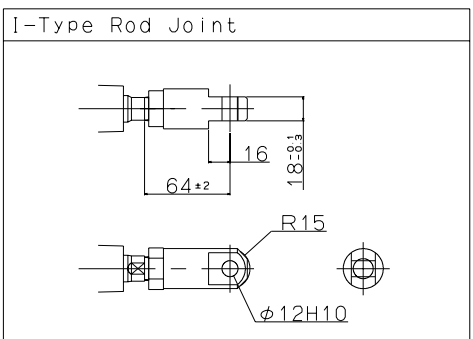

Stroke	L
100	205
150	255
200	305
250	355
300	405
400	505
500	605
600	705

JIS Symbol

Model: MP665-N-CB-50X200-HS  
 Maker: KONAN  
 File Name: MP66-N-CB-50-HS