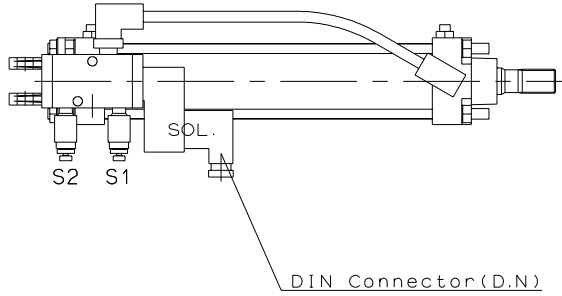

Stroke	L
100	205
150	255
200	305
250	355
300	405
400	505
500	605
600	705

JIS Symbol

Model: MP665-N-CB-50X200-HS  
 Maker: KONAN  
 File Name: MP66-N-CB-50-HS