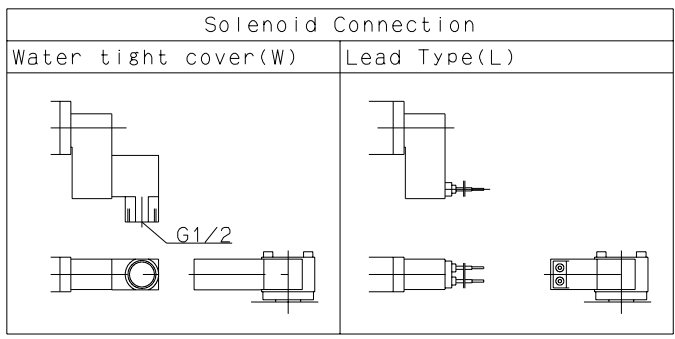

Stroke	L
100	205
150	255
200	305
250	355
300	405
400	505
500	605
600	705

JIS Symbol

Model: MP665-N-CB-50X200-HS  
 Maker: KONAN  
 File Name: MP66-N-CB-50-HS