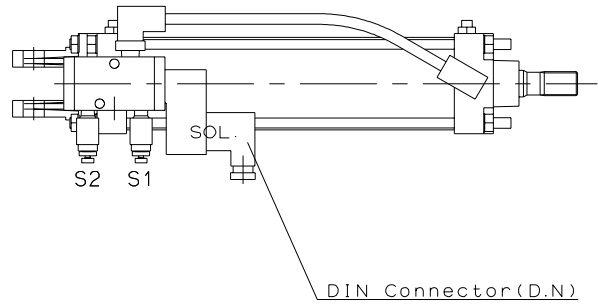

| Stroke | L |
|--------|-----|
| 100 | 205 |
| 150 | 255 |
| 200 | 305 |
| 250 | 355 |
| 300 | 405 |
| 400 | 505 |
| 500 | 605 |
| 600 | 705 |

| JIS Symbol |
|-----------------------------|
| |
| Model: MP665-N-CB-63X200-HS |
| Maker: KONAN |
| File Name: MP66-N-CB-63-HS |