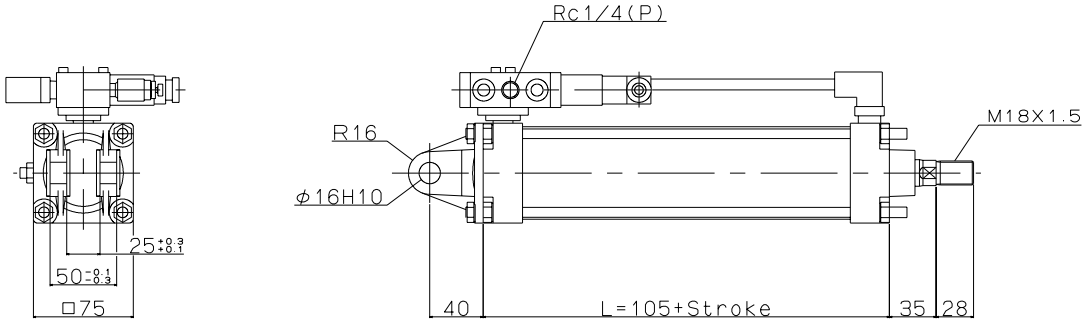

| Stroke | L |
|--------|-----|
| 100 | 205 |
| 150 | 255 |
| 200 | 305 |
| 250 | 355 |
| 300 | 405 |
| 400 | 505 |
| 500 | 605 |
| 600 | 705 |

| JIS Symbol |
|-----------------------------|
| |
| Model: MP665-N-CB-63X200-HS |
| Maker: KONAN |
| File Name: MP66-N-CB-63-HS |