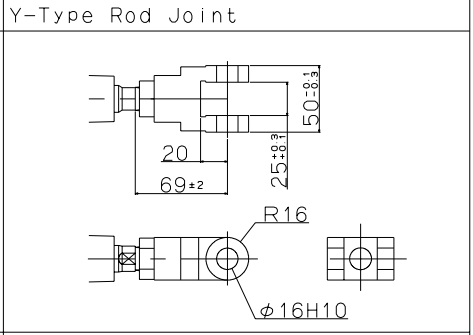

| Stroke | L |
|--------|-----|
| 100 | 205 |
| 150 | 255 |
| 200 | 305 |
| 250 | 355 |
| 300 | 405 |
| 400 | 505 |
| 500 | 605 |
| 600 | 705 |

| JIS Symbol |
|-----------------------------|
| |
| Model: MP665-N-CB-63X200-HS |
| Maker: KONAN |
| File Name: MP66-N-CB-63-HS |