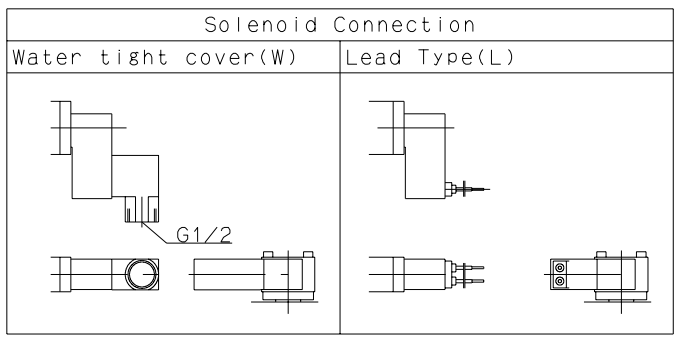

| Stroke | L |
|--------|-----|
| 100 | 205 |
| 150 | 255 |
| 200 | 305 |
| 250 | 355 |
| 300 | 405 |
| 400 | 505 |
| 500 | 605 |
| 600 | 705 |

| JIS Symbol |
|-----------------------------|
| |
| Model: MP665-N-CB-63X200-HS |
| Maker: KONAN |
| File Name: MP66-N-CB-63-HS |