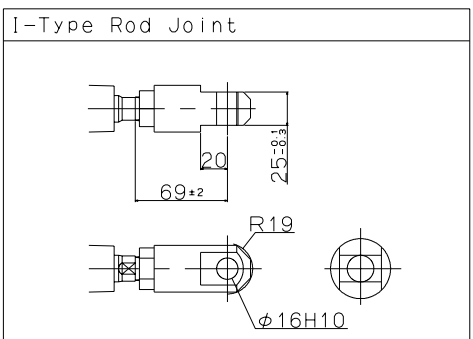

| Stroke | L |
|--------|-----|
| 100 | 205 |
| 150 | 255 |
| 200 | 305 |
| 250 | 355 |
| 300 | 405 |
| 400 | 505 |
| 500 | 605 |
| 600 | 705 |

| JIS Symbol |
|-----------------------------|
| |
| Model: MP665-N-CB-63X200-HS |
| Maker: KONAN |
| File Name: MP66-N-CB-63-HS |