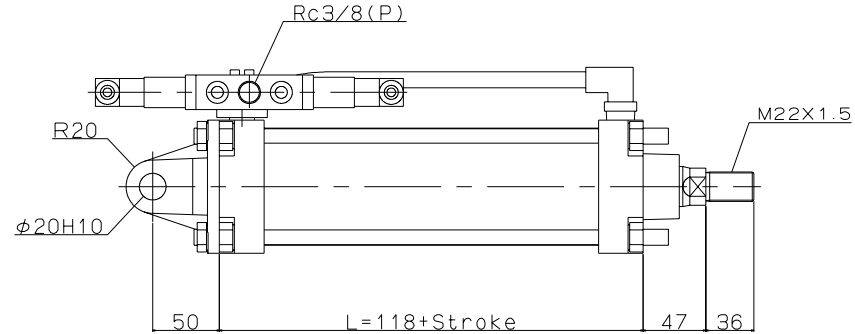

Stroke	L
100	218
150	268
200	318
250	368
300	418
400	518
500	618
600	718
700	818
800	918

Model :  
MP665-N-CB-80X200-HD  
Maker :  
KONAN  
File Name :  
MP66-N-CB-80-HD