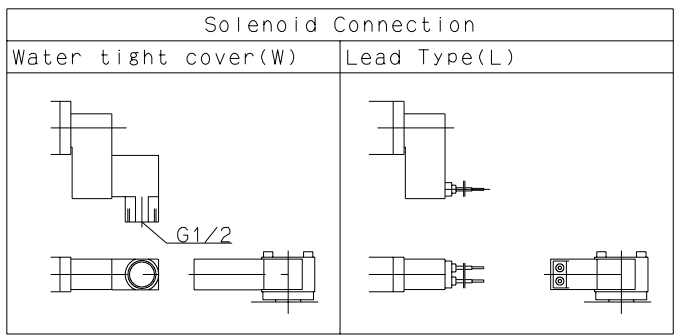

Stroke	L
100	218
150	268
200	318
250	368
300	418
400	518
500	618
600	718
700	818
800	918

Model :  
MP665-N-CB-80X200-HD  
Maker :  
KONAN  
File Name :  
MP66-N-CB-80-HD