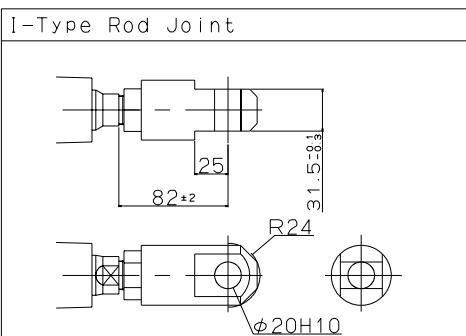

Stroke	L
100	218
150	268
200	318
250	368
300	418
400	518
500	618
600	718
700	818
800	918

Model :  
MP665-N-CB-80X200-HD  
Maker :  
KONAN  
File Name :  
MP66-N-CB-80-HD