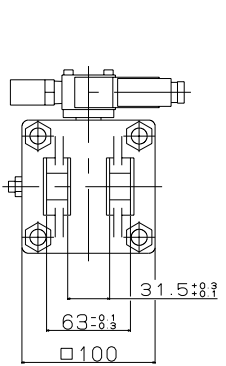

Stroke	L
100	218
150	268
200	318
250	368
300	418
400	518
500	618
600	718
700	818
800	918

Model :  
MP665-N-CB-80X200-HD  
Maker :  
KONAN  
File Name :  
MP66-N-CB-80-HD