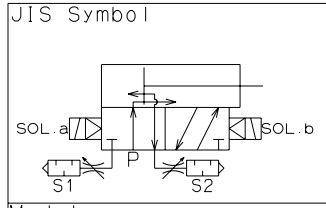

Stroke	L
100	218
150	268
200	318
250	368
300	418
400	518
500	618
600	718
700	818
800	918

Model :  
MP665-N-CB-80X200-HD  
Maker :  
KONAN  
File Name :  
MP66-N-CB-80-HD