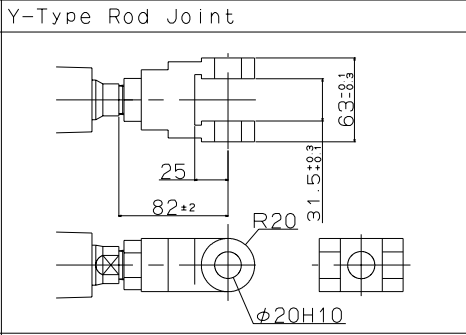

Stroke	L
100	218
150	268
200	318
250	368
300	418
400	518
500	618
600	718
700	818
800	918

Model :  
MP665-N-CB-80X200-HD  
Maker :  
KONAN  
File Name :  
MP66-N-CB-80-HD