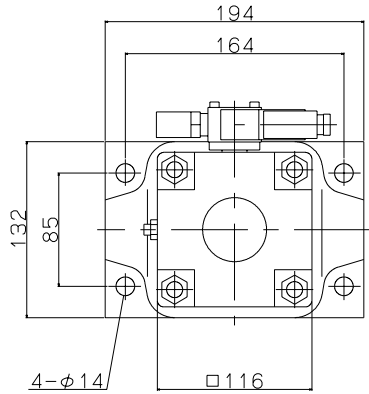

Stroke	L
100	218
150	268
200	318
250	368
300	418
400	518
500	618
600	718
700	818
800	918

JIS Symbol

Model :
MP665-N-FA-100X200-HD
Maker :
KONAN
File Name :
MP66-N-FA-100-HD