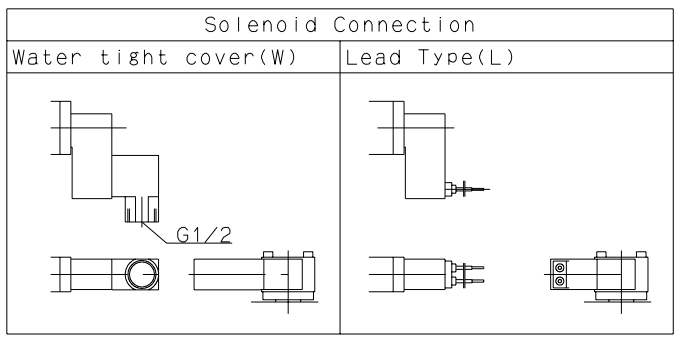

Stroke	L
100	218
150	268
200	318
250	368
300	418
400	518
500	618
600	718
700	818
800	918

JIS Symbol

Model :
MP665-N-FA-100X200-HD
Maker :
KONAN
File Name :
MP66-N-FA-100-HD