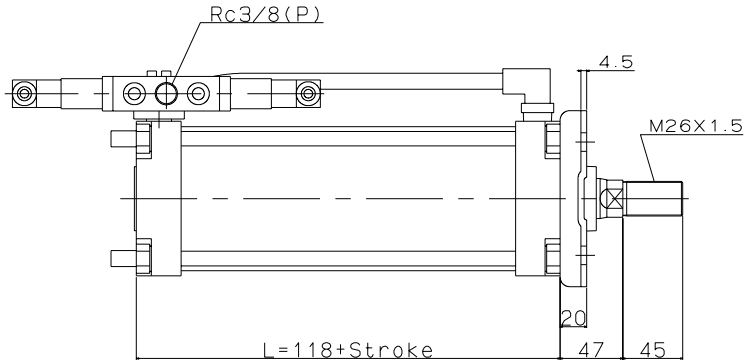

Stroke	L
100	218
150	268
200	318
250	368
300	418
400	518
500	618
600	718
700	818
800	918

JIS Symbol

Model :
MP665-N-FA-100X200-HD
Maker :
KONAN
File Name :
MP66-N-FA-100-HD