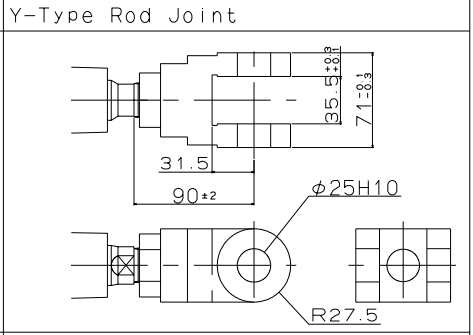

Stroke	L
100	218
150	268
200	318
250	368
300	418
400	518
500	618
600	718
700	818
800	918

JIS Symbol

Model :
MP665-N-FA-100X200-HD
Maker :
KONAN
File Name :
MP66-N-FA-100-HD