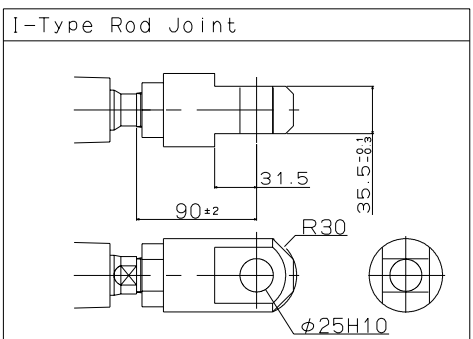

Stroke	L
100	218
150	268
200	318
250	368
300	418
400	518
500	618
600	718
700	818
800	918

JIS Symbol

Model :
MP665-N-FA-100X200-HD
Maker :
KONAN
File Name :
MP66-N-FA-100-HD