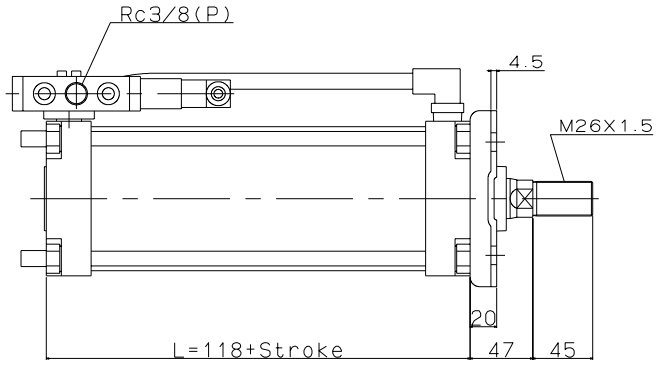

Stroke	L
100	218
150	268
200	318
250	368
300	418
400	518
500	618
600	718
700	818
800	918

Model: MP665-N-FA-100X200-HS
 Maker: KONAN
 File Name: MP66-N-FA-100-HS