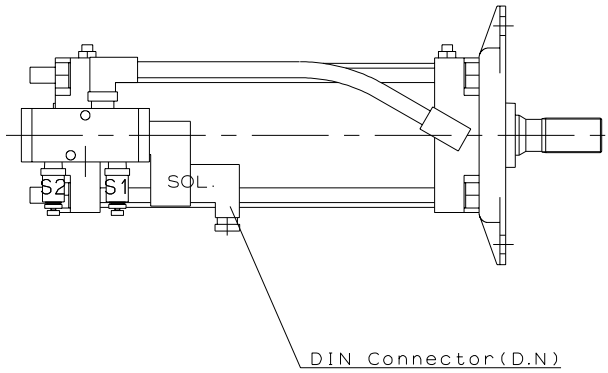

Stroke	L
100	218
150	268
200	318
250	368
300	418
400	518
500	618
600	718
700	818
800	918

Model: MP665-N-FA-100X200-HS
 Maker: KONAN
 File Name: MP66-N-FA-100-HS