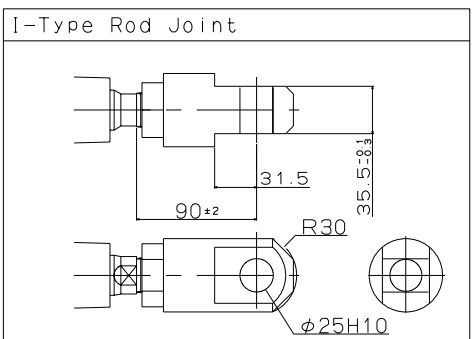

Stroke	L
100	218
150	268
200	318
250	368
300	418
400	518
500	618
600	718
700	818
800	918

Model: MP665-N-FA-100X200-HS
 Maker: KONAN
 File Name: MP66-N-FA-100-HS