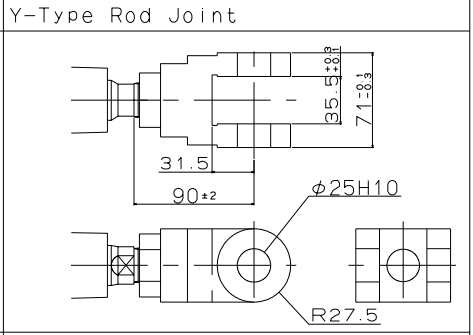

Stroke	L
100	218
150	268
200	318
250	368
300	418
400	518
500	618
600	718
700	818
800	918

Model: MP665-N-FA-100X200-HS
 Maker: KONAN
 File Name: MP66-N-FA-100-HS