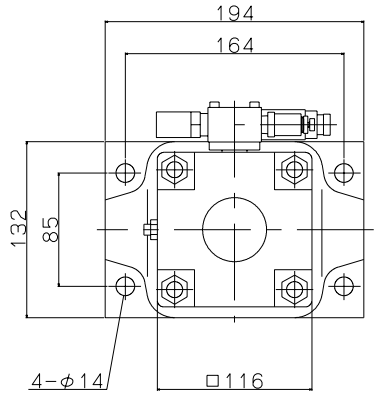

Stroke	L
100	218
150	268
200	318
250	368
300	418
400	518
500	618
600	718
700	818
800	918

Model: MP665-N-FA-100X200-HS
 Maker: KONAN
 File Name: MP66-N-FA-100-HS