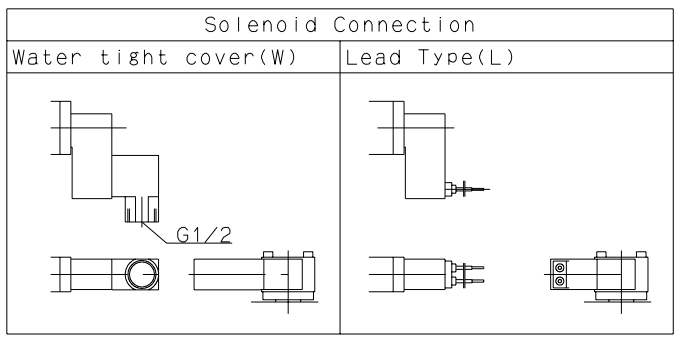

Stroke	L
100	218
150	268
200	318
250	368
300	418
400	518
500	618
600	718
700	818
800	918

Model: MP665-N-FA-100X200-HS
 Maker: KONAN
 File Name: MP66-N-FA-100-HS