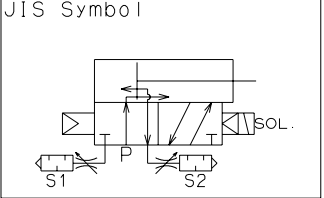

Stroke	L
100	218
150	268
200	318
250	368
300	418
400	518
500	618
600	718
700	818
800	918

Model: MP665-N-FA-100X200-HS
 Maker: KONAN
 File Name: MP66-N-FA-100-HS