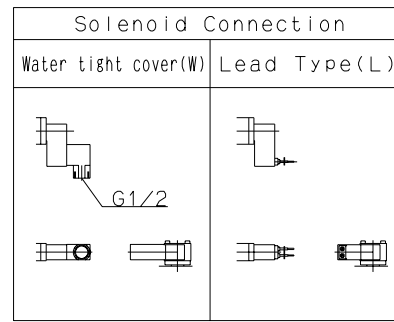

Stroke	L
100	235
150	285
200	335
250	385
300	435
350	485
400	535
500	635
600	735
700	835
800	935

JIS Symbol

Model: MP665-N-FA-140X350-HS
 Maker: KONAN
 File Name: MP66-N-FA-140-HS