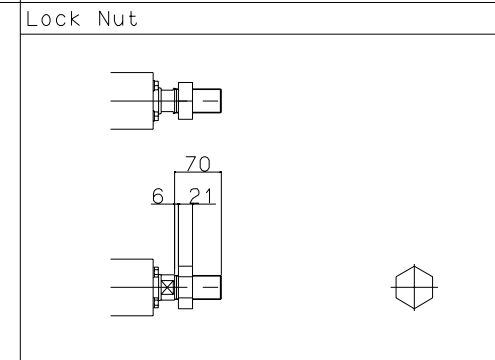

Stroke	L
100	235
150	285
200	335
250	385
300	435
350	485
400	535
500	635
600	735
700	835
800	935

JIS Symbol

Model: MP665-N-FA-140X350-HS
 Maker: KONAN
 File Name: MP66-N-FA-140-HS