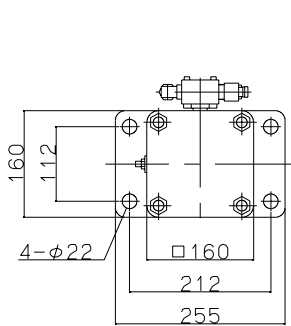

Stroke	L
100	235
150	285
200	335
250	385
300	435
350	485
400	535
500	635
600	735
700	835
800	935

JIS Symbol

Model: MP665-N-FA-140X350-HS
 Maker: KONAN
 File Name: MP66-N-FA-140-HS