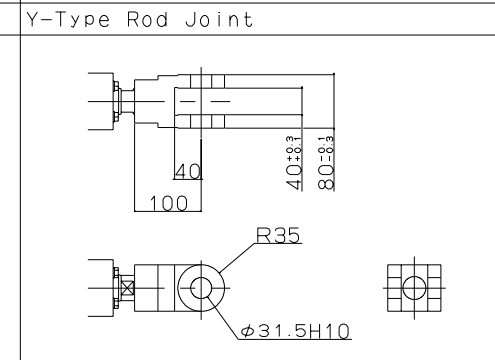

Stroke	L
100	235
150	285
200	335
250	385
300	435
350	485
400	535
500	635
600	735
700	835
800	935

JIS Symbol

Model: MP665-N-FA-140X350-HS
 Maker: KONAN
 File Name: MP66-N-FA-140-HS