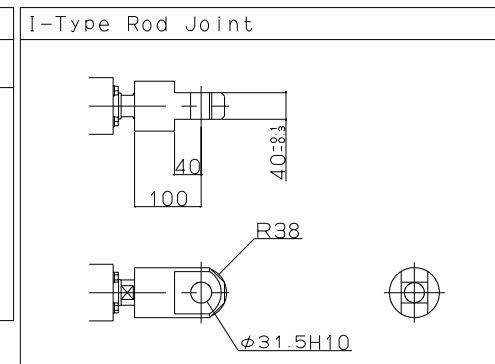

Stroke	L
100	235
150	285
200	335
250	385
300	435
350	485
400	535
500	635
600	735
700	835
800	935

JIS Symbol

Model: MP665-N-FA-140X350-HS
 Maker: KONAN
 File Name: MP66-N-FA-140-HS