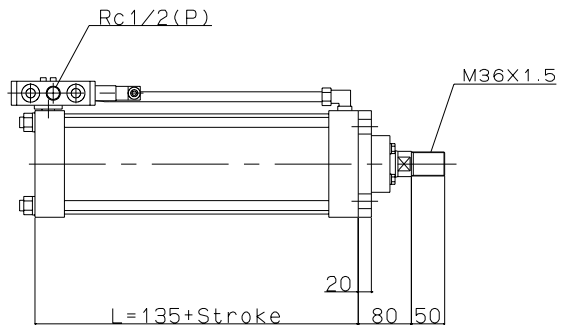

Stroke	L
100	235
150	285
200	335
250	385
300	435
350	485
400	535
500	635
600	735
700	835
800	935

JIS Symbol

Model: MP665-N-FA-140X350-HS
 Maker: KONAN
 File Name: MP66-N-FA-140-HS