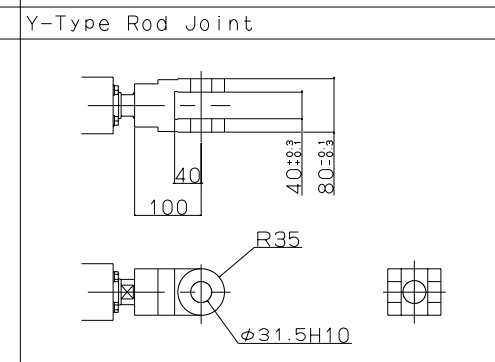

Stroke	L
100	235
150	285
200	335
250	385
300	435
350	485
400	535
500	635
600	735
700	835
800	935

JIS Symbol

SOL.

S1

S2

Model:  
MP665-N-FA-160X350-HS

Maker:  
KONAN

File Name:  
MP66-N-FA-160-HS