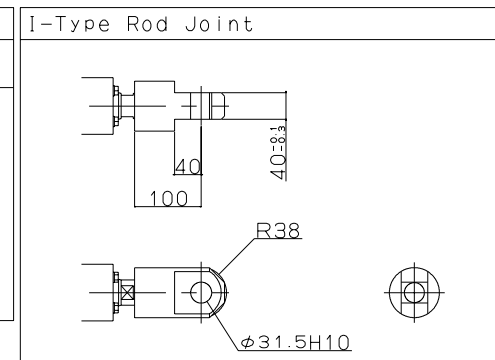

Stroke	L
100	235
150	285
200	335
250	385
300	435
350	485
400	535
500	635
600	735
700	835
800	935

JIS Symbol

SOL.

S1

S2

Model:  
MP665-N-FA-160X350-HS

Maker:  
KONAN

File Name:  
MP66-N-FA-160-HS