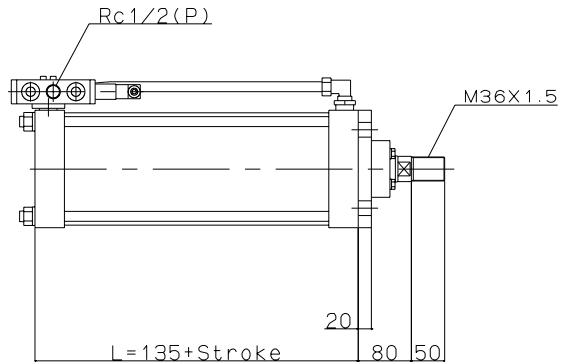

Stroke	L
100	235
150	285
200	335
250	385
300	435
350	485
400	535
500	635
600	735
700	835
800	935

JIS Symbol

SOL.

S1

S2

Model:  
MP665-N-FA-160X350-HS

Maker:  
KONAN

File Name:  
MP66-N-FA-160-HS