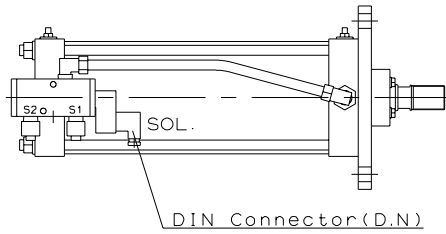

Stroke	L
100	235
150	285
200	335
250	385
300	435
350	485
400	535
500	635
600	735
700	835
800	935

JIS Symbol

SOL.

S1

S2

Model:  
MP665-N-FA-160X350-HS

Maker:  
KONAN

File Name:  
MP66-N-FA-160-HS