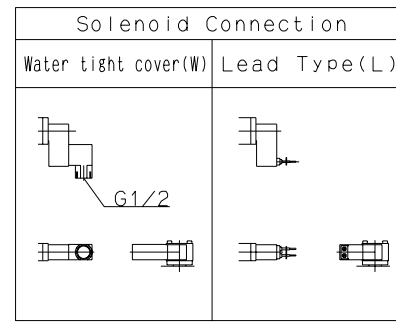

Stroke	L
100	235
150	285
200	335
250	385
300	435
350	485
400	535
500	635
600	735
700	835
800	935

JIS Symbol

SOL.

S1

S2

Model:  
MP665-N-FA-160X350-HS

Maker:  
KONAN

File Name:  
MP66-N-FA-160-HS