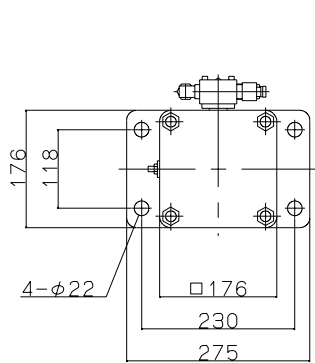

Stroke	L
100	235
150	285
200	335
250	385
300	435
350	485
400	535
500	635
600	735
700	835
800	935

JIS Symbol

SOL.

S1

S2

Model:  
MP665-N-FA-160X350-HS

Maker:  
KONAN

File Name:  
MP66-N-FA-160-HS