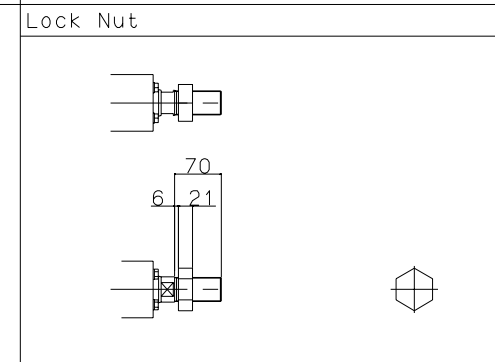

Stroke	L
100	235
150	285
200	335
250	385
300	435
350	485
400	535
500	635
600	735
700	835
800	935

JIS Symbol

SOL.

S1

S2

Model:  
MP665-N-FA-160X350-HS

Maker:  
KONAN

File Name:  
MP66-N-FA-160-HS