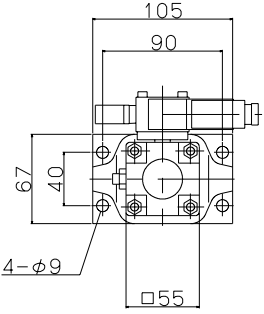

Stroke	L
100	194
150	244
200	294
250	344
300	394
400	494
500	594
600	694

JIS Symbol

Model: MP665-N-FA-40X200-HD
 Maker: KONAN
 File Name: MP66-N-FA-40-HD