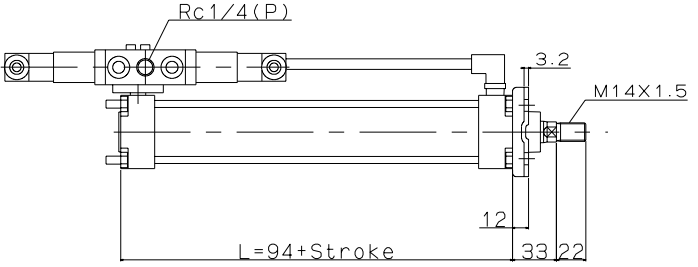

Stroke	L
100	194
150	244
200	294
250	344
300	394
400	494
500	594
600	694

JIS Symbol

Model: MP665-N-FA-40X200-HD
 Maker: KONAN
 File Name: MP66-N-FA-40-HD