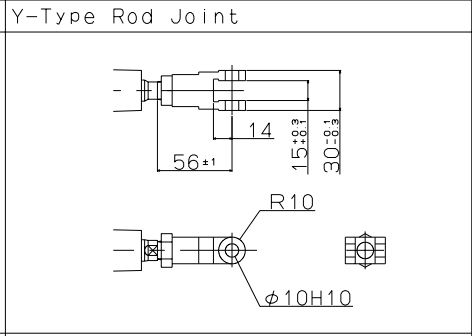

Stroke	L
100	194
150	244
200	294
250	344
300	394
400	494
500	594
600	694

JIS Symbol

Model: MP665-N-FA-40X200-HD
 Maker: KONAN
 File Name: MP66-N-FA-40-HD