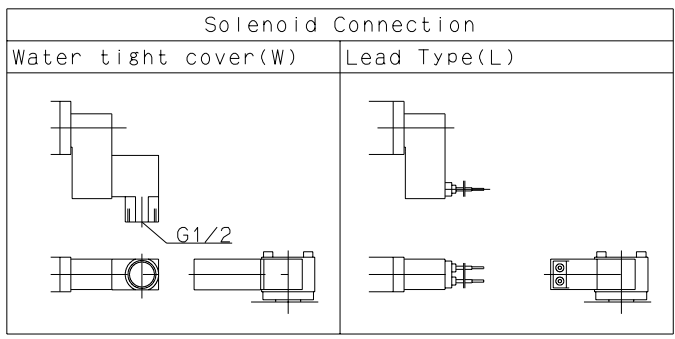

Stroke	L
100	194
150	244
200	294
250	344
300	394
400	494
500	594
600	694

JIS Symbol

Model: MP665-N-FA-40X200-HD
 Maker: KONAN
 File Name: MP66-N-FA-40-HD