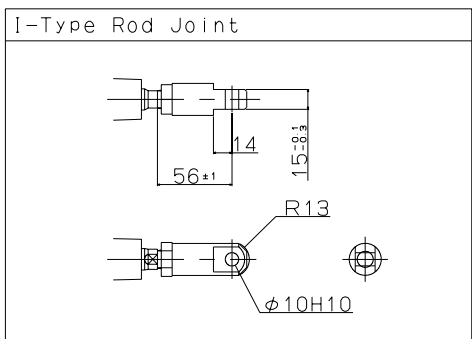

Stroke	L
100	194
150	244
200	294
250	344
300	394
400	494
500	594
600	694

JIS Symbol

Model: MP665-N-FA-40X200-HD
 Maker: KONAN
 File Name: MP66-N-FA-40-HD