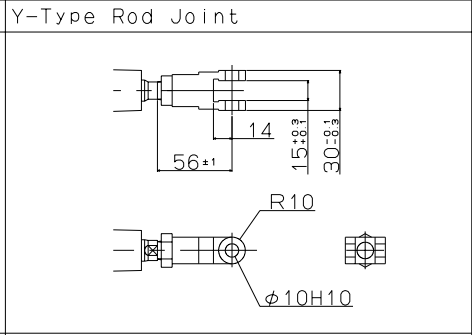

Stroke	L
100	194
150	244
200	294
250	344
300	394
400	494
500	594
600	694

JIS Symbol

Model :
MP665-N-FA-40X200-HS
Maker :
KONAN
File Name :
MP66-N-FA-40-HS