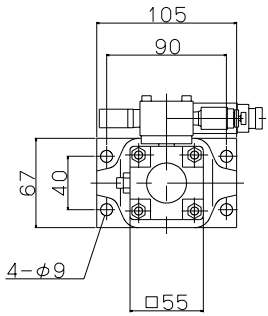

Stroke	L
100	194
150	244
200	294
250	344
300	394
400	494
500	594
600	694

JIS Symbol

Model :
MP665-N-FA-40X200-HS
Maker :
KONAN
File Name :
MP66-N-FA-40-HS