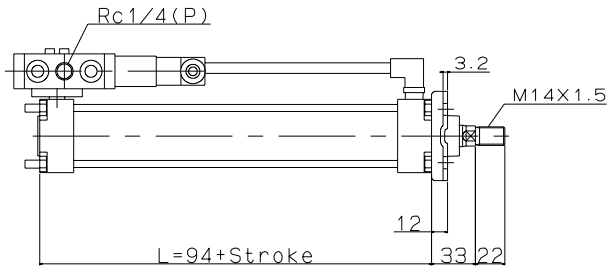

Stroke	L
100	194
150	244
200	294
250	344
300	394
400	494
500	594
600	694

JIS Symbol

Model :
MP665-N-FA-40X200-HS
Maker :
KONAN
File Name :
MP66-N-FA-40-HS