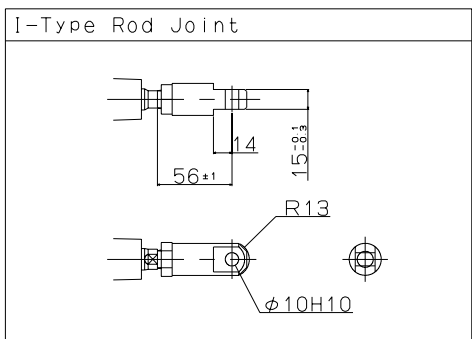

Stroke	L
100	194
150	244
200	294
250	344
300	394
400	494
500	594
600	694

JIS Symbol

Model :
MP665-N-FA-40X200-HS
Maker :
KONAN
File Name :
MP66-N-FA-40-HS