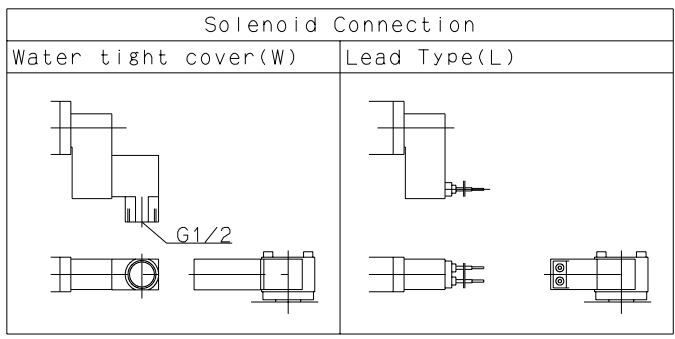

Stroke	L
100	194
150	244
200	294
250	344
300	394
400	494
500	594
600	694

JIS Symbol

Model :
MP665-N-FA-40X200-HS
Maker :
KONAN
File Name :
MP66-N-FA-40-HS