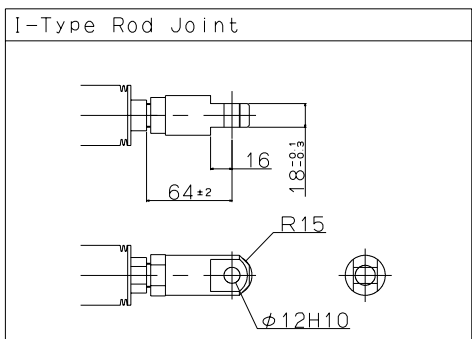

Stroke	L
100	205
150	255
200	305
250	355
300	405
400	505
500	605
600	705

JIS Symbol

Model: MP665-N-FA-50X200-HD
 Maker: KONAN
 File Name: MP66-N-FA-50-HD