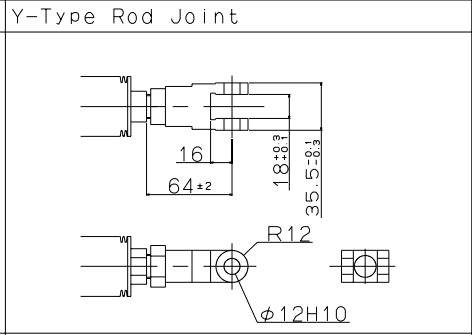

Stroke	L
100	205
150	255
200	305
250	355
300	405
400	505
500	605
600	705

JIS Symbol

Model: MP665-N-FA-50X200-HD
 Maker: KONAN
 File Name: MP66-N-FA-50-HD