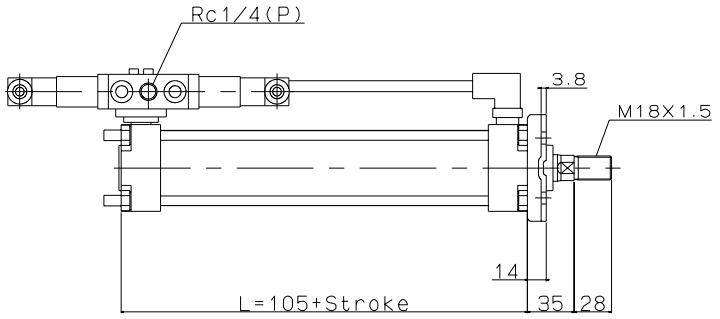

Stroke	L
100	205
150	255
200	305
250	355
300	405
400	505
500	605
600	705

JIS Symbol

Model: MP665-N-FA-50X200-HD
 Maker: KONAN
 File Name: MP66-N-FA-50-HD