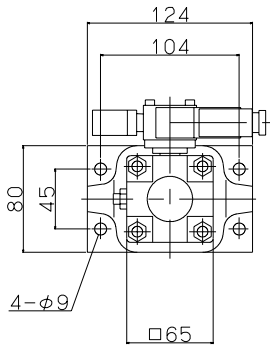

Stroke	L
100	205
150	255
200	305
250	355
300	405
400	505
500	605
600	705

JIS Symbol

Model: MP665-N-FA-50X200-HD
 Maker: KONAN
 File Name: MP66-N-FA-50-HD