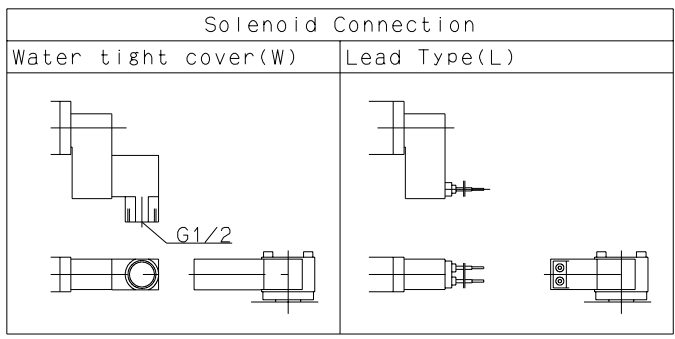

Stroke	L
100	205
150	255
200	305
250	355
300	405
400	505
500	605
600	705

JIS Symbol

Model: MP665-N-FA-50X200-HD
 Maker: KONAN
 File Name: MP66-N-FA-50-HD